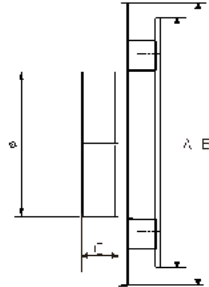

Dimensiones - Dimensions - Encombrement - Abmessungen(mm)

BDO	A	B	C	Ø
80	136	151	20	77,3
100	185	205	30	98
125	185	205	30	118,1
160	230	250	36,8	148
200	275	300	45,8	189,5

Ajustes - Commissioning - Réglages - Einstellungen

Sentido de soplado - Discharge direction - Sens de soufflage - Ausblasrichtungen

Características- characteristics- Caractéristiques- Technische Daten

BDO	Qv (m ³ /h)										
		DP (Pa)	Lw (dB(A))	DP (Pa)	Lw (dB(A))	DP (Pa)	Lw (dB(A))	DP (Pa)	Lw (dB(A))	DP (Pa)	Lw (dB(A))
80	15	2	24	1	23	2	24	3	24	8	24
	30	6	24	3	23	5	24	11	24	30	26
	45	12	25	7	24	11	25	23	27	66	35
	60	21	27	12	26	20	28	40	34	117	44
100	15	2	<20	1	<20	1	21	2	21	4	22
	30	3	24	3	23	4	24	9	24	28	25
	45	8	25	5	25	7	26	14	28	31	30
	60	14	29	8	27	11	28	22	30	58	35
	75	29	31	12	29	18	31	36	35	99	44
125	45	4	24	3	23	5	24	10	24	28	25
	60	7	25	5	25	8	26	17	28	49	33
	75	11	27	8	27	13	28	26	32	73	39
	90	15	29	11	28	18	30	36	35	101	44
	120	39	31	18	31	31	34	63	40	-	-
	150	39	35	28	36	48	39	97	47	-	-
160	120	13	<20	9	23	15	21	30	32	-	-
	150	18	24	12	26	18	28	35	37	-	-
	180	26	29	18	32	27	33	50	42	-	-
	200	32	32	22	34	33	37	62	44	-	-
	210	35	33	24	36	36	38	69	46	-	-
	240	45	37	31	40	47	42	91	49	-	-
200	240	30	29	20	28	32	32	59	43	-	-
	270	37	32	24	31	40	36	74	48	-	-
	300	46	36	30	34	50	39	-	-	-	-
	350	63	40	41	39	67	44	-	-	-	-

Alcance - Throw - Portée - Wurfweite

Montaje - Mounting - Montage - Montaggio
D80mm & 125 mm

Extracción y Impulsión - Extract and Blowing
Extraction et soufflage - Zuluft und Abluft

Extracción - Extract
Extraction - Abluft