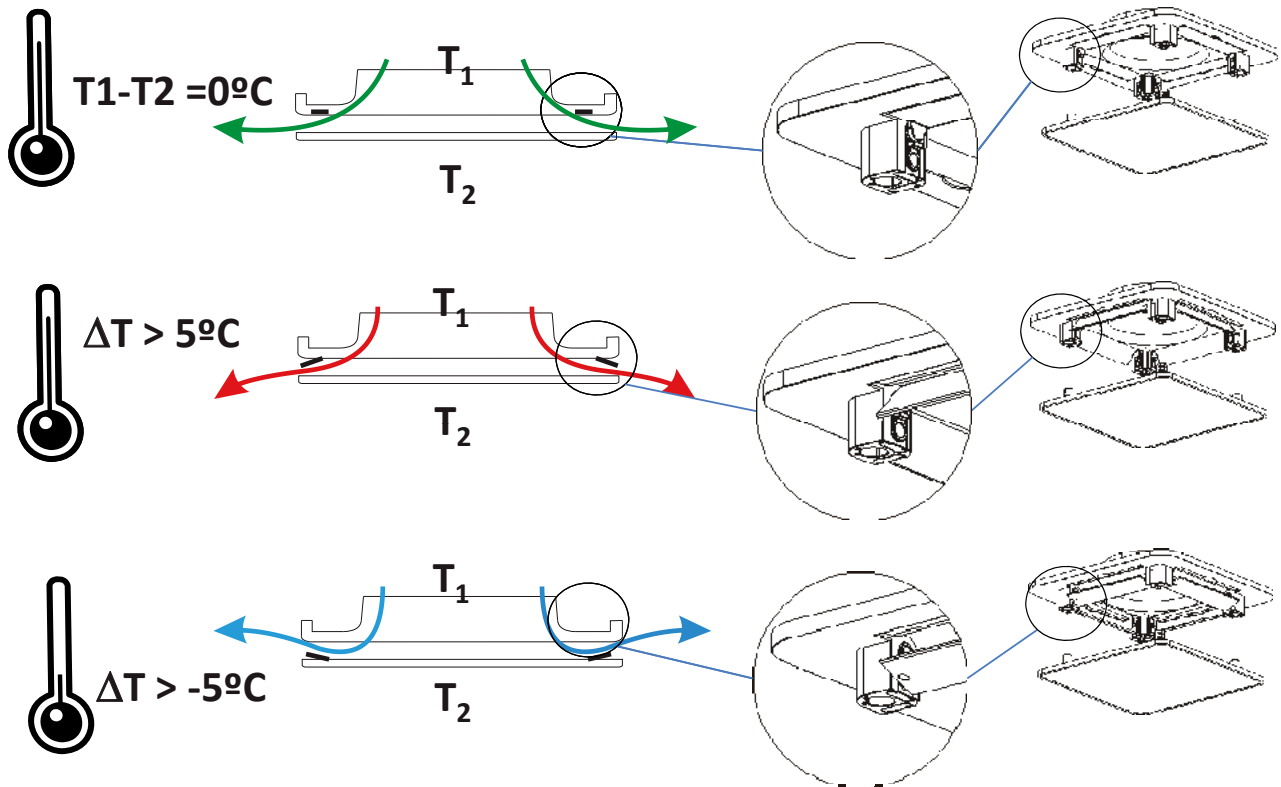

Dimensiones - Dimensions - Encombrement - Abmessungen(mm)

BDO	A	B	C	Ø
80	136	151	20	77,3
100	185	205	30	98
125	185	205	30	118,1
160	230	250	36,8	148
200	275	300	45,8	189,5

Ajustes - Commissioning - Réglages - Einstellungen

Alcance - Throw - Portée - Wurfweite

Montaje - Mounting - Montage - Montaggio
D80mm & 125 mm

Extracción y Impulsión - Extract and Blowing
Extraction et soufflage - Zuluft und Abluft

Extracción - Extract
Extraction - Abluft