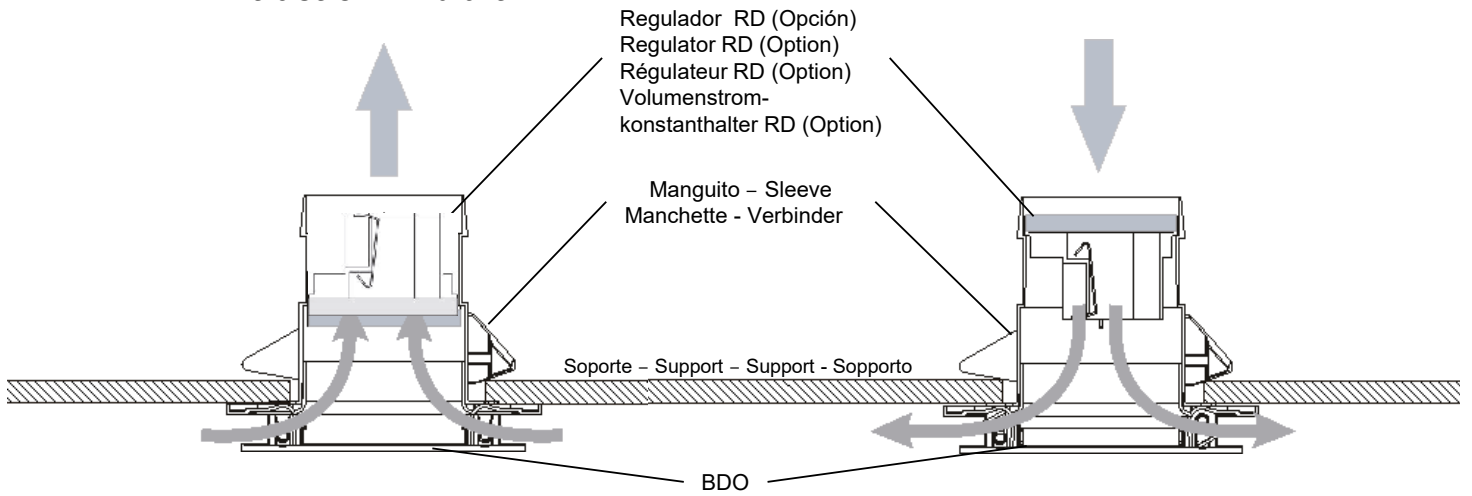

Extracción - Extract
Extraction - Abluft

Impulsión - Blowing
Soufflage - Zuluft