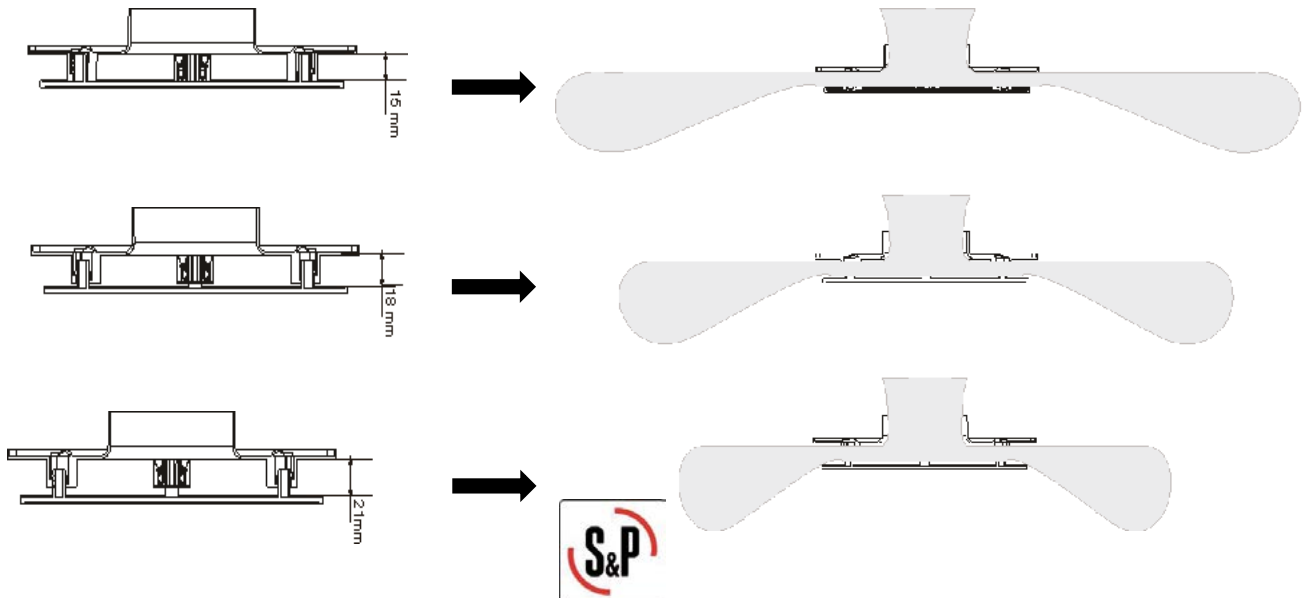

Dimensiones - Dimensions - Encombrement - Abmessungen(mm)

BDO	A	B	C	Ø
80	136	151	20	77,3
100	185	205	30	98
125	185	205	30	118,1
160	230	250	36,8	148
200	275	300	45,8	189,5

Ajustes - Commissioning - Réglages - Einstellungen

Sentido de soplado - Discharge direction - Sens de soufflage - Ausblasrichtungen

Características- characteristics- Caractéristiques- Technische Daten

BDO	Qv (m ³ /h)										
		DP (Pa)	Lw (dB(A))	DP (Pa)	Lw (dB(A))	DP (Pa)	Lw (dB(A))	DP (Pa)	Lw (dB(A))	DP (Pa)	Lw (dB(A))
80	15	2	24	1	23	2	24	3	24	8	24
	30	6	24	3	23	5	24	11	24	30	26
	45	12	25	7	24	11	25	23	27	66	35
	60	21	27	12	26	20	28	40	34	117	44
100	15	2	<20	1	<20	1	21	2	21	4	22
	30	3	24	3	23	4	24	9	24	28	25
	45	8	25	5	25	7	26	14	28	31	30
	60	14	29	8	27	11	28	22	30	58	35
	75	29	31	12	29	18	31	36	35	99	44
125	45	4	24	3	23	5	24	10	24	28	25
	60	7	25	5	25	8	26	17	28	49	33
	75	11	27	8	27	13	28	26	32	73	39
	90	15	29	11	28	18	30	36	35	101	44
	120	39	31	18	31	31	34	63	40	-	-
	150	39	35	28	36	48	39	97	47	-	-
160	120	13	<20	9	23	15	21	30	32	-	-
	150	18	24	12	26	18	28	35	37	-	-
	180	26	29	18	32	27	33	50	42	-	-
	200	32	32	22	34	33	37	62	44	-	-
	210	35	33	24	36	36	38	69	46	-	-
	240	45	37	31	40	47	42	91	49	-	-
200	240	30	29	20	28	32	32	59	43	-	-
	270	37	32	24	31	40	36	74	48	-	-
	300	46	36	30	34	50	39	-	-	-	-
	350	63	40	41	39	67	44	-	-	-	-

Alcance - Throw - Portée - Wurfweite

Montaje - Mounting - Montage - Montaggio
D80mm & 125 mm

Extracción y Impulsión - Extract and Blowing
Extraction et soufflage - Zuluft und Abluft

Extracción - Extract
Extraction - Abluft