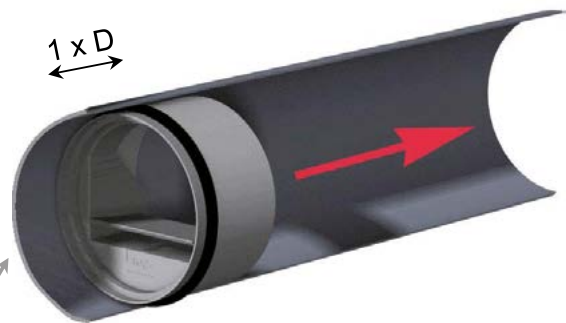

Montaje- Mounting - Montage - Montaggio
D100 mm, 160mm & 200 mm

Extracción y Impulsión - Extract and Blowing
Extraction et soufflage - Zuluft und Abluft

Accesorio - Accessory - Accessoire - Zubhör

Regulador RD - Regulator RD
 Régulateur RD - Volumenkonstanthalter RD

Extracción - Extract - Extraction - Abluft

Impulsión - Blowing - soufflage - Zuluft

Lado de la BDO
 Side of the BDO
 Côté BDO
 Seite des BDO

Tipo- Type		
BDO 100	BDO 160	BDO 200
RD 15 m ³ /h	RD 120 m ³ /h	RD 240 m ³ /h
RD 30 m ³ /h	RD 150 m ³ /h	RD 270 m ³ /h
RD 45 m ³ /h	RD 180 m ³ /h	RD 300 m ³ /h
RD 60 m ³ /h	RD 210 m ³ /h	RD 350 m ³ /h
RD 75 m ³ /h	RD 240 m ³ /h	RD 400 m ³ /h
-	RD 270 m ³ /h	RD 450 m ³ /h
-		RD 500 m ³ /h