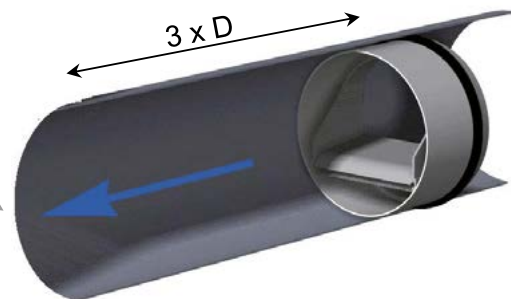

Montaje- Mounting - Montage - Montaggio
D100 mm, 160mm & 200 mm

Extracción y Impulsión - Extract and Blowing
Extraction et soufflage - Zuluft und Abluft

Accesorio - Accessory - Accessoire - Zubhör

Regulador RD - Regulator RD
 Régulateur RD - Volumenkonstanthalter RD

Extracción - Extract - Extraction - Abluft

Impulsión - Blowing - soufflage - Zuluft

Lado de la BDO
 Side of the BDO
 Côté BDO
 Seite des BDO

Tipo- Type		
BDO 100	BDO 160	BDO 200
RD 15 m ³ /h	RD 120 m ³ /h	RD 240 m ³ /h
RD 30 m ³ /h	RD 150 m ³ /h	RD 270 m ³ /h
RD 45 m ³ /h	RD 180 m ³ /h	RD 300 m ³ /h
RD 60 m ³ /h	RD 210 m ³ /h	RD 350 m ³ /h
RD 75 m ³ /h	RD 240 m ³ /h	RD 400 m ³ /h
-	RD 270 m ³ /h	RD 450 m ³ /h
-		RD 500 m ³ /h