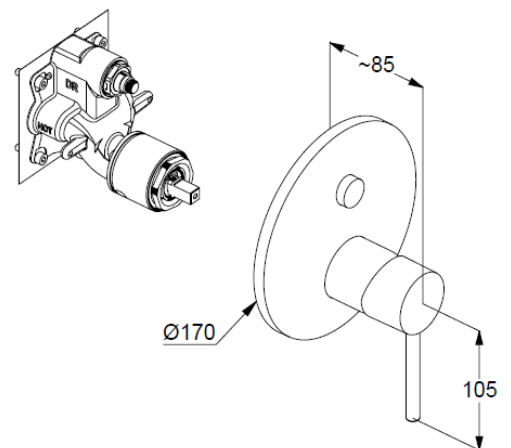

Technische Daten/ Technical Data

KLUDI BOZZ

Unterputz-Wannenfüll-und Brause-Einhandmischer

Artikel- Nr.:
386590576

Oberfläche:
05 chrom

Artikeltext

Hersteller KLUDI GmbH & Co. KG

Typ: KLUDI BOZZ

Feinbau-Set mit Funktionseinheit

Wandmontage

PUSH&SWITCH Druckumsteller

autom. Umstellung: Brause/Wanne

geschlossener Hebel, Metall

Keramik-Kartusche mit Heißwasserbegrenzung

Durchflussmenge bei 3 bar 29 l/min.

Produktabbildung/ Product picture

Maßzeichnung/ Dimensional drawing

Durchfluss/ Flow rate