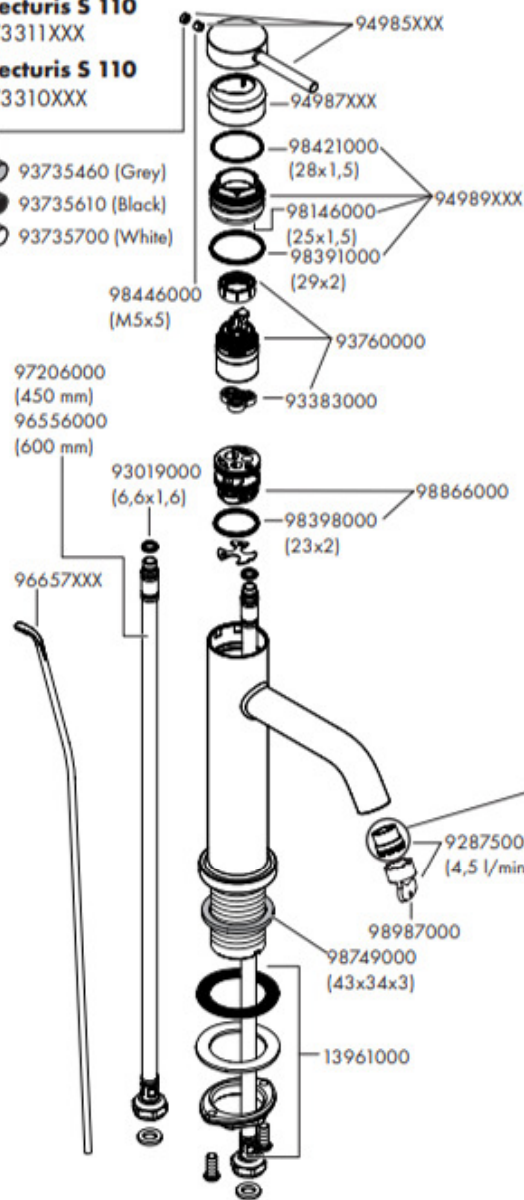

Tecturis S 110
73311XXX

Tecturis S 110
73310XXX

- 93735460 (Grey)
- 93735610 (Black)
- 93735700 (White)

Tecturis S
73201XXX