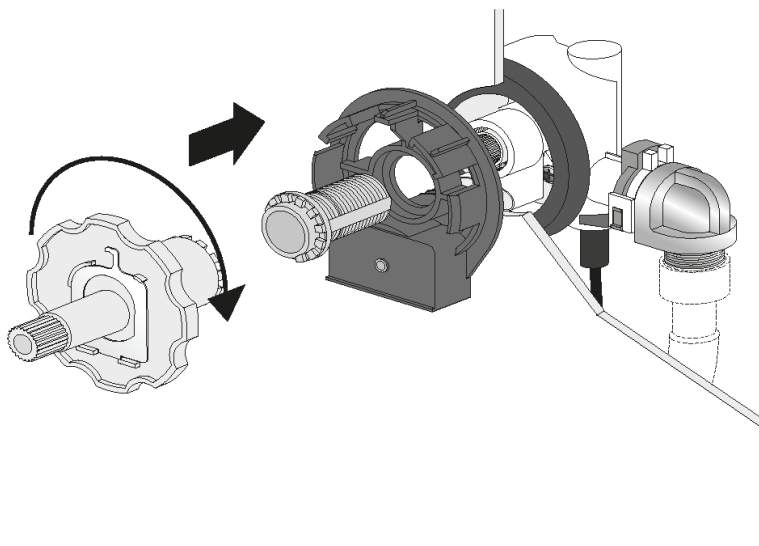

Montageanleitung

Ab- und Überlaufgarnitur „Luxus“
mit Wassereinlauf und Perlator (196400 + 196403)

Montageanleitung

Ab- und Überlaufgarnitur „Luxus“ mit Wassereinlauf und Perlator (196400 + 196403)

Montageanleitung

Ab- und Überlaufgarnitur „Luxus“
mit Wassereinlauf und Perlator (196400 + 196403)

Montageanleitung

Ab- und Überlaufgarnitur „Luxus“
mit Wassereinlauf und Perlator (196400 + 196403)