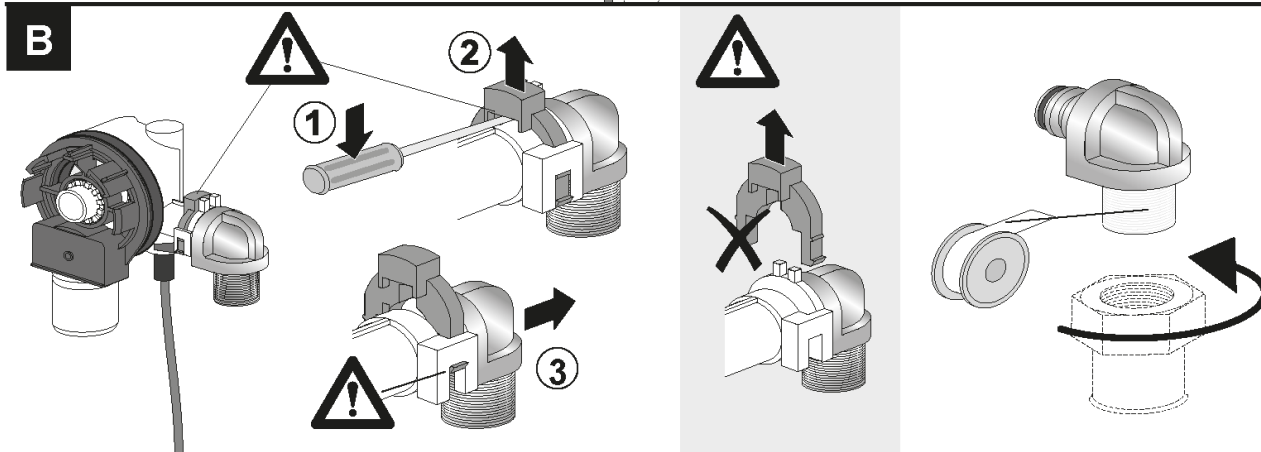

Montageanleitung

Ab- und Überlaufgarnitur „Luxus“
mit Wassereinlauf und Perlator (196400 + 196403)

Montageanleitung

Ab- und Überlaufgarnitur „Luxus“ mit Wassereinlauf und Perlator (196400 + 196403)

Montageanleitung

Ab- und Überlaufgarnitur „Luxus“
mit Wassereinlauf und Perlator (196400 + 196403)

Montageanleitung

Ab- und Überlaufgarnitur „Luxus“
mit Wassereinlauf und Perlator (196400 + 196403)