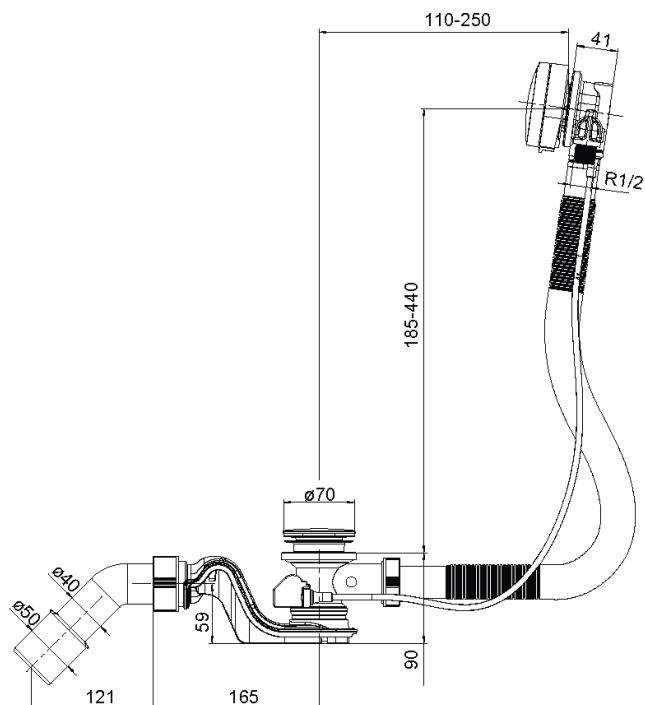

Montageanleitung

Ab- und Überlaufgarnitur „Luxus“
mit Wassereinlauf und Perlator (196400 + 196403)

Montageanleitung

Ab- und Überlaufgarnitur „Luxus“ mit Wassereinlauf und Perlator (196400 + 196403)

Montageanleitung

Ab- und Überlaufgarnitur „Luxus“
mit Wassereinlauf und Perlator (196400 + 196403)

Montageanleitung

Ab- und Überlaufgarnitur „Luxus“
mit Wassereinlauf und Perlator (196400 + 196403)