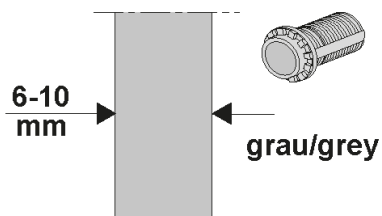

Montageanleitung

Ab- und Überlaufgarnitur „Luxus“
mit Wassereinlauf und Perlator (196400 + 196403)

Montageanleitung

Ab- und Überlaufgarnitur „Luxus“ mit Wassereinlauf und Perlator (196400 + 196403)

Montageanleitung

Ab- und Überlaufgarnitur „Luxus“
mit Wassereinlauf und Perlator (196400 + 196403)

Montageanleitung

Ab- und Überlaufgarnitur „Luxus“
mit Wassereinlauf und Perlator (196400 + 196403)