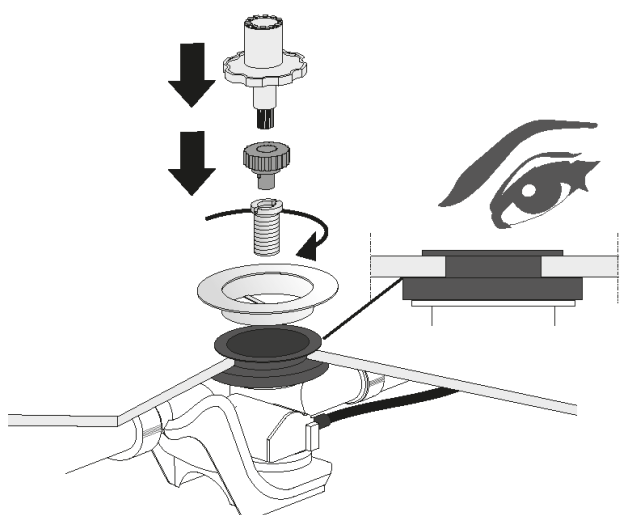

Montageanleitung

Ab- und Überlaufgarnitur „Luxus“
mit Wassereinlauf und Perlator (196400 + 196403)

Montageanleitung

Ab- und Überlaufgarnitur „Luxus“ mit Wassereinlauf und Perlator (196400 + 196403)

Montageanleitung

Ab- und Überlaufgarnitur „Luxus“
mit Wassereinlauf und Perlator (196400 + 196403)

Montageanleitung

Ab- und Überlaufgarnitur „Luxus“
mit Wassereinlauf und Perlator (196400 + 196403)