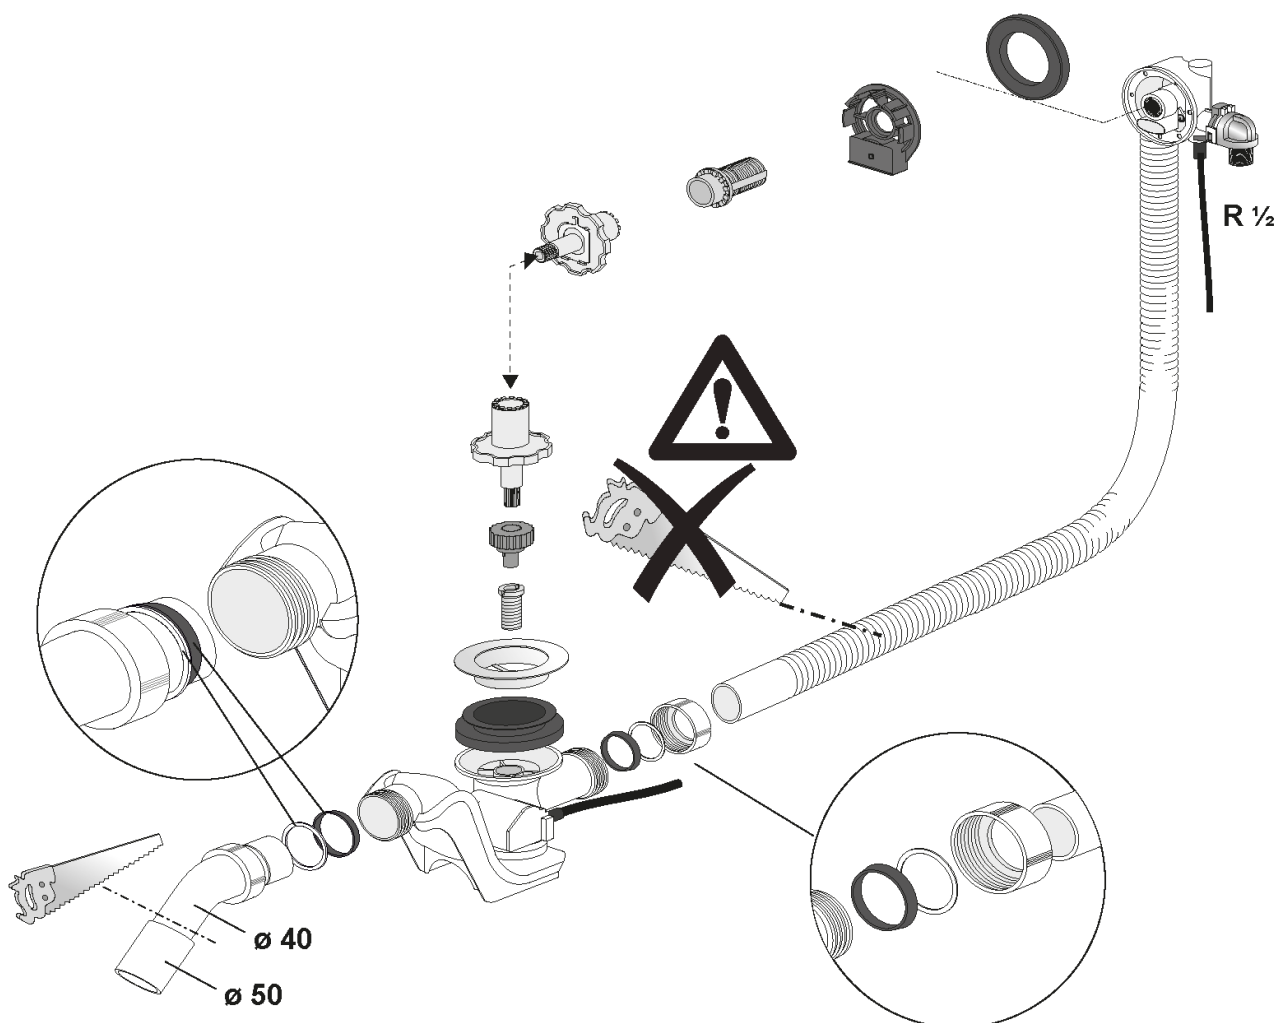

Montageanleitung

Ab- und Überlaufgarnitur „Luxus“
mit Wassereinlauf und Perlator (196400 + 196403)

Montageanleitung

Ab- und Überlaufgarnitur „Luxus“ mit Wassereinlauf und Perlator (196400 + 196403)

Montageanleitung

Ab- und Überlaufgarnitur „Luxus“
mit Wassereinlauf und Perlator (196400 + 196403)

Montageanleitung

Ab- und Überlaufgarnitur „Luxus“
mit Wassereinlauf und Perlator (196400 + 196403)