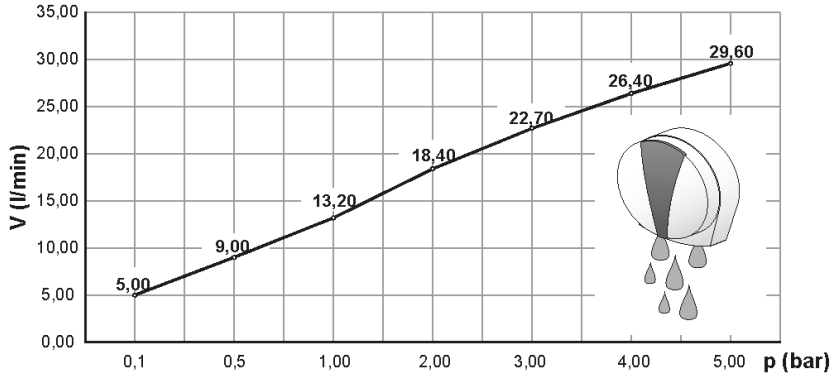

Montageanleitung

Ab- und Überlaufgarnitur „Luxus“
mit Wassereinlauf und Perlator (196400 + 196403)

Montageanleitung

Ab- und Überlaufgarnitur „Luxus“ mit Wassereinlauf und Perlator (196400 + 196403)

Montageanleitung

Ab- und Überlaufgarnitur „Luxus“
mit Wassereinlauf und Perlator (196400 + 196403)

Montageanleitung

Ab- und Überlaufgarnitur „Luxus“
mit Wassereinlauf und Perlator (196400 + 196403)