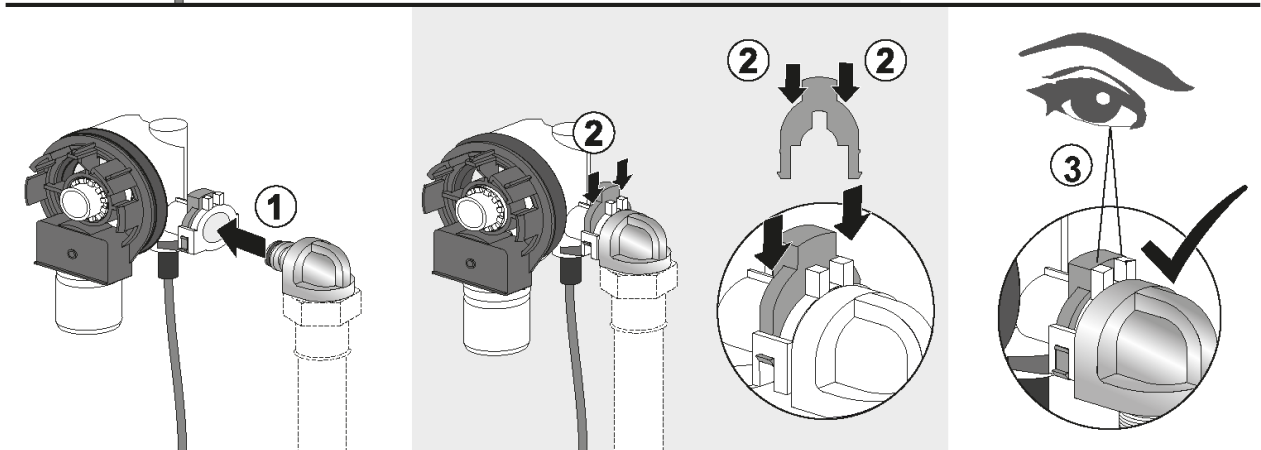

Montageanleitung

Ab- und Überlaufgarnitur „Luxus“
mit Wassereinlauf und Perlator (196400 + 196403)

Montageanleitung

Ab- und Überlaufgarnitur „Luxus“ mit Wassereinlauf und Perlator (196400 + 196403)

Montageanleitung

Ab- und Überlaufgarnitur „Luxus“
mit Wassereinlauf und Perlator (196400 + 196403)

Montageanleitung

Ab- und Überlaufgarnitur „Luxus“
mit Wassereinlauf und Perlator (196400 + 196403)