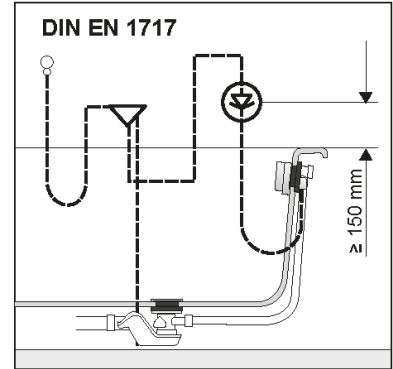

Montageanleitung

Ab- und Überlaufgarnitur „Luxus“
mit Wassereinlauf und Perlator (196400 + 196403)

Montageanleitung

Ab- und Überlaufgarnitur „Luxus“ mit Wassereinlauf und Perlator (196400 + 196403)

Montageanleitung

Ab- und Überlaufgarnitur „Luxus“
mit Wassereinlauf und Perlator (196400 + 196403)

Montageanleitung

Ab- und Überlaufgarnitur „Luxus“
mit Wassereinlauf und Perlator (196400 + 196403)