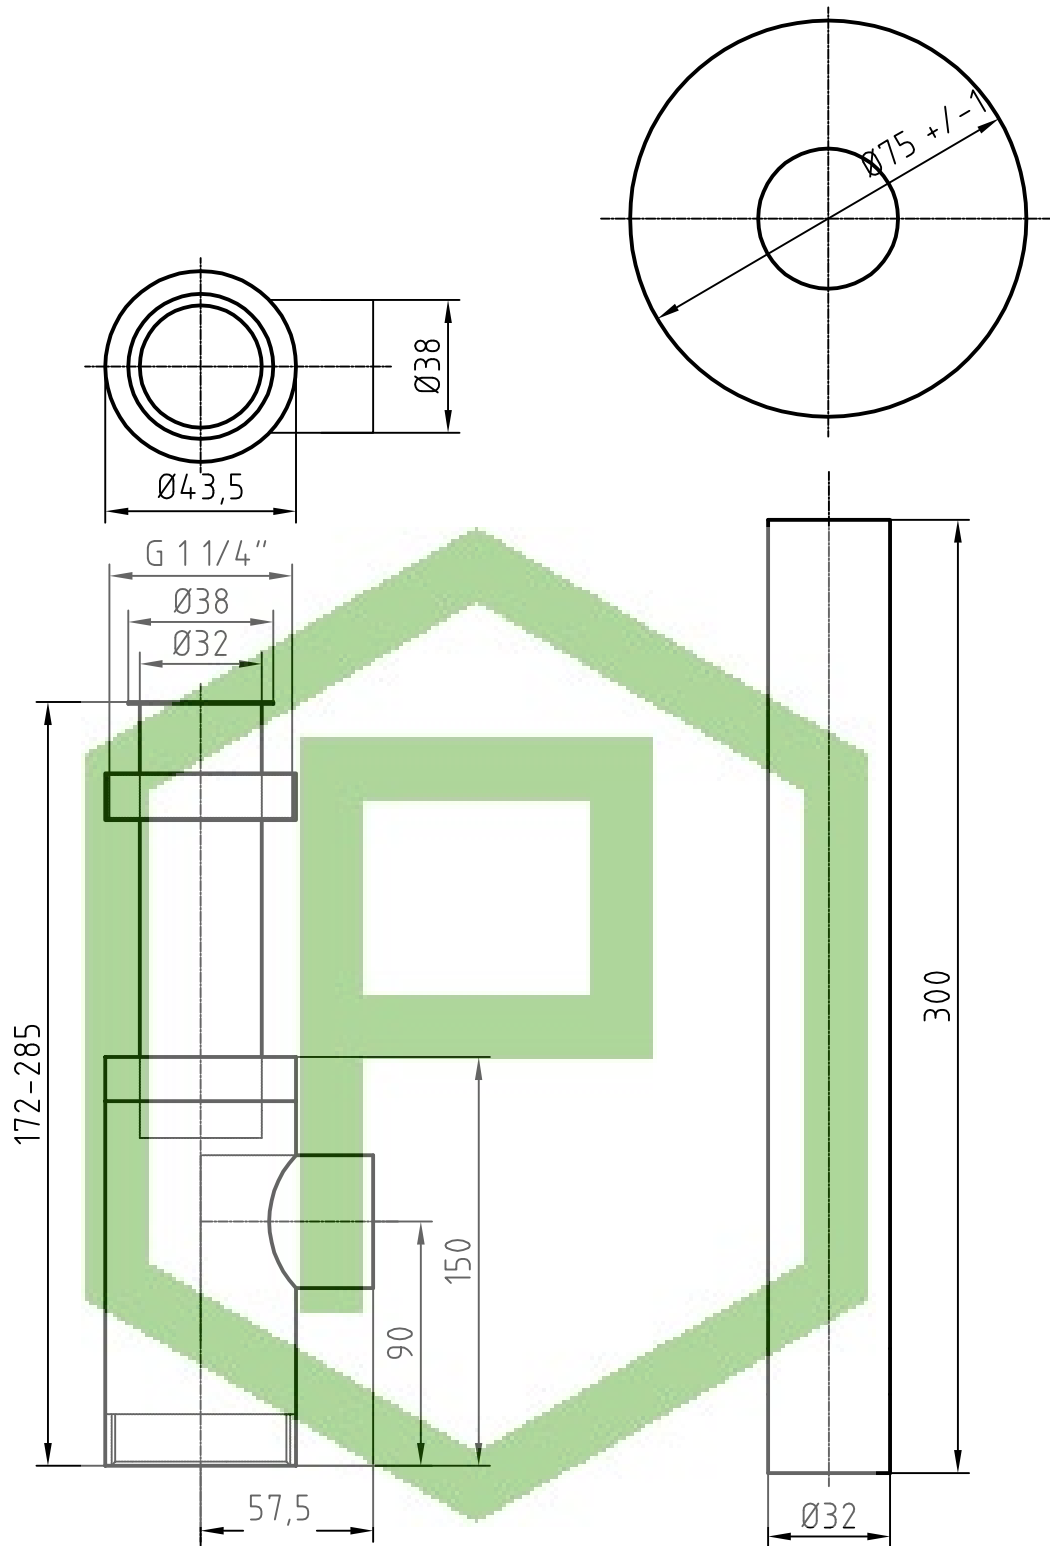

Technische Änderungen vorbehalten

Material: CW614N, poliert verchromt

**Design Flaschen-Syphon**  
mit Wand-Rosette

puteus GmbH  
Lenenweg 6  
47918 Tönisvorst  
Tel. 02151/99 52-0  
Germany

**Art.-Nr.:86552**