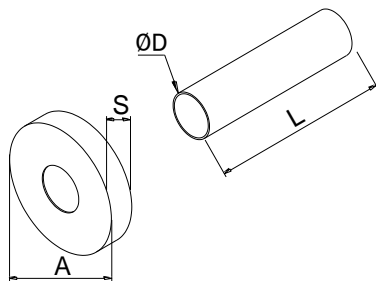

DESCRIZIONE - BESCHREIBUNG - DESCRIPTION

Art. **061**: Kit copritubo tondo 2 pezzi
 Rundrosetten-Set 2 Stück
 Round pipe cover set 2 pcs

Art. **062**: Kit copritubo int. 50 mm
 Doppelrosetten-Set mit 50 mm Achsabstand
 Pipe cover set with 50 mm center distance

TA - CHROME BB - RAL 9016 NN - RAL 9004

TA - CHROME BB - RAL 9016 NN - RAL 9004

CARATTERISTICHE - EIGENSCHAFTEN - FEATURES

Rosone in ottone CW614N / CW614N Messing Rosette / CW614N brass for wall plate
 Tubo in ottone CW508L / CW508L Messing Rohrverkleidung / CW508L brass for tube
 O-rings in gomma EPDM / EPDM-Gummi O-Ringe / EPDM rubber O-rings

DIMENSIONI PRINCIPALI - HAUPTABMESSUNGEN - LEADING DIMENSIONS

061

D	A	S	L	Tube-Pipe Ø
18	50	12.5	70-160	12-14-15-16

062

D	A	S	B	C	L	Tube-Pipe Ø
18	70	12.5	120	50	70-160	12-14-15-16