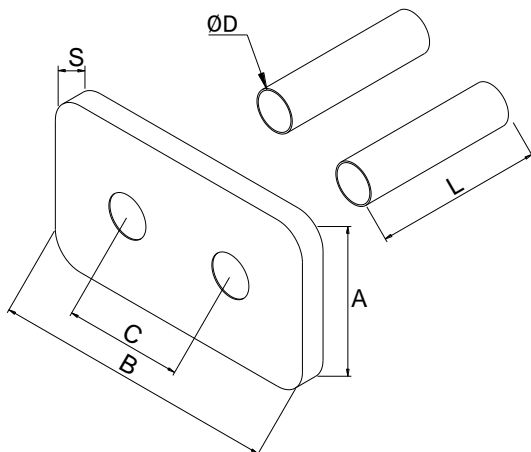

DESCRIZIONE - BESCHREIBUNG - DESCRIPTION

Art. **061**: Kit copritubo tondo 2 pezzi
 Rundrosetten-Set 2 Stück
 Round pipe cover set 2 pcs

Art. **062**: Kit copritubo int. 50 mm
 Doppelrosetten-Set mit 50 mm Achsabstand
 Pipe cover set with 50 mm center distance

TA - CHROME BB - RAL 9016 NN - RAL 9004

TA - CHROME BB - RAL 9016 NN - RAL 9004

CARATTERISTICHE - EIGENSCHAFTEN - FEATURES

Rosone in ottone CW614N / CW614N Messing Rosette / CW614N brass for wall plate
 Tubo in ottone CW508L / CW508L Messing Rohrverkleidung / CW508L brass for tube
 O-rings in gomma EPDM / EPDM-Gummi O-Ringe / EPDM rubber O-rings

DIMENSIONI PRINCIPALI - HAUPTABMESSUNGEN - LEADING DIMENSIONS

061

D	A	S	L	Tube-Pipe Ø
18	50	12.5	70-160	12-14-15-16

062

D	A	S	B	C	L	Tube-Pipe Ø
18	70	12.5	120	50	70-160	12-14-15-16