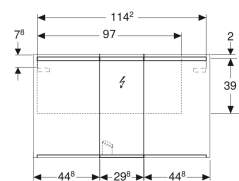

Geberit Option Spiegelschrank mit Beleuchtung und drei Türen

Beispielbild

Eigenschaften

- FSC™ C134279 zertifiziert
- Passend zu allen Badezimmerserien
- LED-Beleuchtung
- Indirekte Beleuchtung
- Touch-Sensorschalter für obere Leuchte
- Touch-Sensorschalter für untere Leuchte
- Steckdose
- Außenseiten verspiegelt
- Feuchtigkeitsbeständig
- Mit drei Türen
- Türen beidseitig verspiegelt
- Mitteltüranschlag rechts
- Griffmulde zum Öffnen
- Glaseinlegeböden versetzbar

Technische Daten

Schutzart	IP44
Schutzklasse	I
Nennspannung	230 V AC
Netzfrequenz	50 Hz
Betriebsspannung	12 V DC
Ausgangsspannung	12 V DC
Leistungsaufnahme	20.45 W
Werkstoff	Hochverdichtete Dreischicht-Holzspanplatte
Energieeffizienzklasse Lichtquelle	F
Lichtfarbe	4200 K
Lebensdauer LED- Beleuchtung	60000 h (LM-80)
Farbwiedergabeindex	> 80

Lieferumfang

- Spiegelschrank
- 4 Glaseinlegeböden
- Befestigungsmaterial

Art.-Nr.	Farbe / Oberfläche	B	H	T	Steckdose	Lichtstrom	Lichtstrom indirekt	VE1
501.057.00.1	Korpus: außen verspiegelt Türen: innen und außen verspiegelt	120 cm	70 cm	15 cm	SB 107-2-D1/DK	1995 lm	770 lm	
500.207.00.1	Korpus: außen verspiegelt Türen: innen und außen verspiegelt	120 cm	70 cm	15 cm	CEE 7/3 (Schuko)	1995 lm	770 lm	1 St.
500.207.P4.1	Korpus: außen verspiegelt Türen: innen und außen verspiegelt	120 cm	70 cm	15 cm	SEV T13	1995 lm	770 lm	