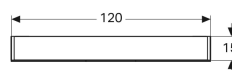

Geberit Option Spiegelschrank mit Beleuchtung und drei Türen

Beispielbild

Eigenschaften

- FSC™ C134279 zertifiziert
- Passend zu allen Badezimmerserien
- LED-Beleuchtung
- Indirekte Beleuchtung
- Touch-Sensorschalter für obere Leuchte
- Touch-Sensorschalter für untere Leuchte
- Steckdose
- Außenseiten verspiegelt
- Feuchtigkeitsbeständig
- Mit drei Türen
- Türen beidseitig verspiegelt
- Mitteltüranschlag rechts
- Griffmulde zum Öffnen
- Glaseinlegeböden versetzbar

Technische Daten

Schutzart	IP44
Schutzklasse	I
Nennspannung	230 V AC
Netzfrequenz	50 Hz
Betriebsspannung	12 V DC
Ausgangsspannung	12 V DC
Leistungsaufnahme	20.45 W
Werkstoff	Hochverdichtete Dreischicht-Holzspanplatte
Energieeffizienzklasse Lichtquelle	F
Lichtfarbe	4200 K
Lebensdauer LED- Beleuchtung	60000 h (LM-80)
Farbwiedergabeindex	> 80