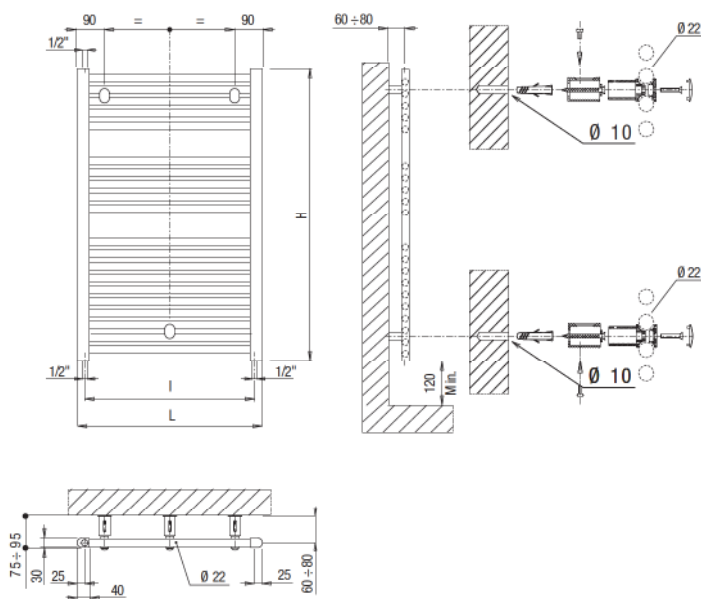

Code	Modèle	Hauteur mm	Largeur mm	Profond. mm	Entraxe l	Poids Kg	Capacité d'eau	Puissance (watt Δt 50°C)	Puissance (watt Δt 40°C)	Puissance (watt Δt 30°C)	Exposant n	Prix €
Code	Model	Height mm	Width mm	Depth mm	Distance mm	Weight kg	Contained water	Power (watt Δt 50°C)	Power (watt Δt 40°C)	Power (watt Δt 30°C)	Exponent n	Price €

Couleur standard: BLANC TONON (RAL 9016) - Version with standard colour: WHITE TONON (RAL 9016)

R22C15460	SECHE-SERVIETTE AC 1541 ral 9016	755	460	30	410	6	3	311	254	165	1,242
R22C15510	SECHE-SERVIETTE AC 1551 ral 9016	755	510	30	460	8	3	341	281	181	1,242
R22C20510	SECHE-SERVIETTE AC 2051 ral 9016	945	510	30	460	10	4	428	318	235	1,253
R22C26510	SECHE-SERVIETTE AC 2651 ral 9016	1250	510	30	460	13	5	568	462	297	1,27
R22C26610	SECHE-SERVIETTE AC 2661 ral 9016	1250	610	30	560	14	6	669	544	350	1,269
R22C31510	SECHE-SERVIETTE AC 3151 ral 9016	1440	510	30	460	14	6	658	535	344	1,269
R22C31610	SECHE-SERVIETTE AC 3161 ral 9016	1440	610	30	560	16	7	775	631	406	1,265
R22C37510	SECHE-SERVIETTE AC 3751 ral 9016	1745	510	30	460	17	8	806	656	421	1,271
R22C37610	SECHE-SERVIETTE AC 3761 ral 9016	1745	610	30	560	19	9	949	772	496	1,271

JIT Production just in time - Just in time production

Stock express - Stock express

Kit pour fonctionnement mixte électrique p. 107

kit of electric mixed operation p. 107

SCHÉMA DE MONTAGE - ASSEMBLY LAYOUT

ACCESSOIRES - ACCESSORIES

- 137123770 Porte-serviettes BLANC (Long. de 300 à 600) page 106
  137126270 Towel rack WHITE (Width from 300 to 600) page 106
- 137123774 Porte-serviettes CHROME (Long. de 300 à 600) page 106
  137126274 Towel rack CHROMED (Width from 300 to 600) page 106
- 137121010 Patère-Bouton blanc ou chromé (Skin Pack 2 pz.) page 106
  137121011 Chromed or white hook-knob (Skin Pack 2 pcs.) page 106
- 137121020 Patère-Cylindre blanc ou chromé (Skin Pack 2 pz.) page 106
  137121021 Chromed or white hook-cylinder (Skin Pack 2 pcs.) page 106

Kit vannes universelles orientables l=50 G 1/2"
Avec tête thermostatique et cache
Radiators valves with universal turnable connector l=50 G 1/2"
The kit includes one thermostatic head

	Code	Prix €
	Code	Price €
Blanc - White	137120140	
Chromé - Chrome	137120150	

NOTES / NOTES:

Fourni avec kit de fixation - Fixing kit included
Pour d'autres coloris, voir page 143 - Other colours see page 143
Pour fonctionnement mixte, voir page 107 - Mixed operation, refer to page 107

COULEURS DISPONIBLES - COLOUR OPTIONS:

Version en couleurs RAL - Coloured version RAL + €
Version couleurs spéciales - Special colours version + €
Traitement antibactérien pour ehpad-hôpital... / Antibacterial treatment for hospital-rest home... + 20%