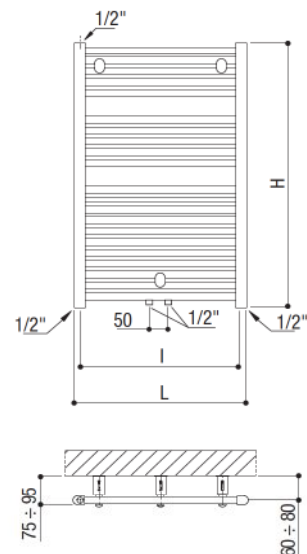

### SÈCHE SERVIETTE raccordement central

Seche-serviette en acier, formé par deux collecteurs semi-ovales de 40x30 mm sur lesquels sont soudés et brasés des tubes de 22 mm de diamètre, espacés entre eux de 38 mm. Ils sont adaptés pour une installation verticale avec raccords hydrauliques de 1/2", double couche de peinture "anaphorèse et poudres époxy". Pression max. de fonctionnement: 6 bars. Avec bouchons, purgeur et kit de fixation inclus dans l'emballage. Possibilité d'intégration électrique. Conforme à la NORME EUROPEENNE EN 442 et fabriqué en Italie sous régime de qualité contrôlé selon VISION 2000.

### TECHNICAL DATA

- reversible double-sided
- steel made
- half-Oval upright 40x30 mm
- tubes Ø 22 mm
- n° 5 connections da 1/2"
- double painting: anaphoresis and powders
- wall installation kit
- plastic fastening points with adjustable distance from the wall

### central taps

Steel heated towel rail, comprising two 40x30mm semi-oval headers with 22mm diameter tubes brazed onto them, with 45mm spacing. Suitable for vertical installation with 1/2" connections; two-coat paint process, by electrophoresis followed by epoxy powder coating, or chrome finish. Maximum operating pressure is 6 bar. Come with caps, bleed valve and fastening kit included in the same box the radiator comes in. Option of dual water and mains power operation. The product is made to meet "VISION 2000" quality management requirements and is certified in compliance with standard EN 442.

Modèle 31 tubes  
31 pipes model

Modèle 31 tubes  
31 pipes model

Modèle 26 tubes  
26 pipes model

Modèle 20 tubes  
20 pipes model

Modèle 15 tubes  
15 pipes model

Code	Modèle	Hauteur mm	Largeur mm	Profond. mm	Entraxe l	Poids Kg	Capacité d'eau	Puissance (watt Δt 50°C)	Puissance (watt Δt 40°C)	Puissance (watt Δt 30°C)	Exposant n	Prix €
Code	Model	Height mm	Width mm	Depth mm	Distance mm	Weight kg	Contained water	Power (watt Δt 50°C)	Power (watt Δt 40°C)	Power (watt Δt 30°C)	Exponent n	Price €