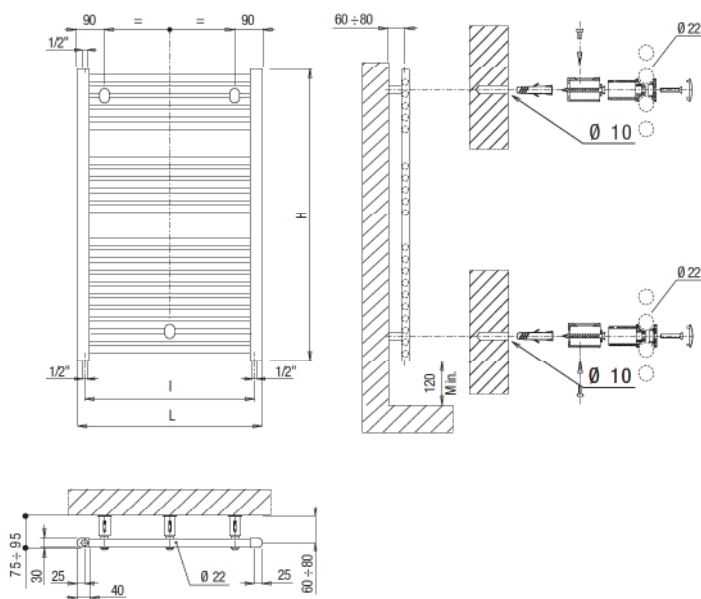

### SÈCHE SERVIETTE raccordement central

Seche-serviette en acier, formé par deux collecteurs semi-ovales de 40x30 mm sur lesquels sont soudés et brasés des tubes de 22 mm de diamètre, espacés entre eux de 38 mm. Ils sont adaptés pour une installation verticale avec raccords hydrauliques de 1/2", double couche de peinture "anaphorèse et poudres époxy". Pression max. de fonctionnement: 6 bars. Avec bouchons, purgeur et kit de fixation inclus dans l'emballage. Possibilité d'intégration électrique. Conforme à la NORME EUROPEENNE EN 442 et fabriqué en Italie sous régime de qualité contrôlé selon VISION 2000.

### TECHNICAL DATA

- reversible double-sided
- steel made
- half-Oval upright 40x30 mm
- tubes Ø 22 mm
- n° 5 connections da 1/2"
- double painting: anaphoresis and powders
- wall installation kit
- plastic fastening points with adjustable distance from the wall

### central taps

Steel heated towel rail, comprising two 40x30mm semi-oval headers with 22mm diameter tubes brazed onto them, with 45mm spacing. Suitable for vertical installation with 1/2" connections; two-coat paint process, by electrophoresis followed by epoxy powder coating, or chrome finish. Maximum operating pressure is 6 bar. Come with caps, bleed valve and fastening kit included in the same box the radiator comes in. Option of dual water and mains power operation. The product is made to meet "VISION 2000" quality management requirements and is certified in compliance with standard EN 442.

### SCHÉMA DE MONTAGE - ASSEMBLY LAYOUT