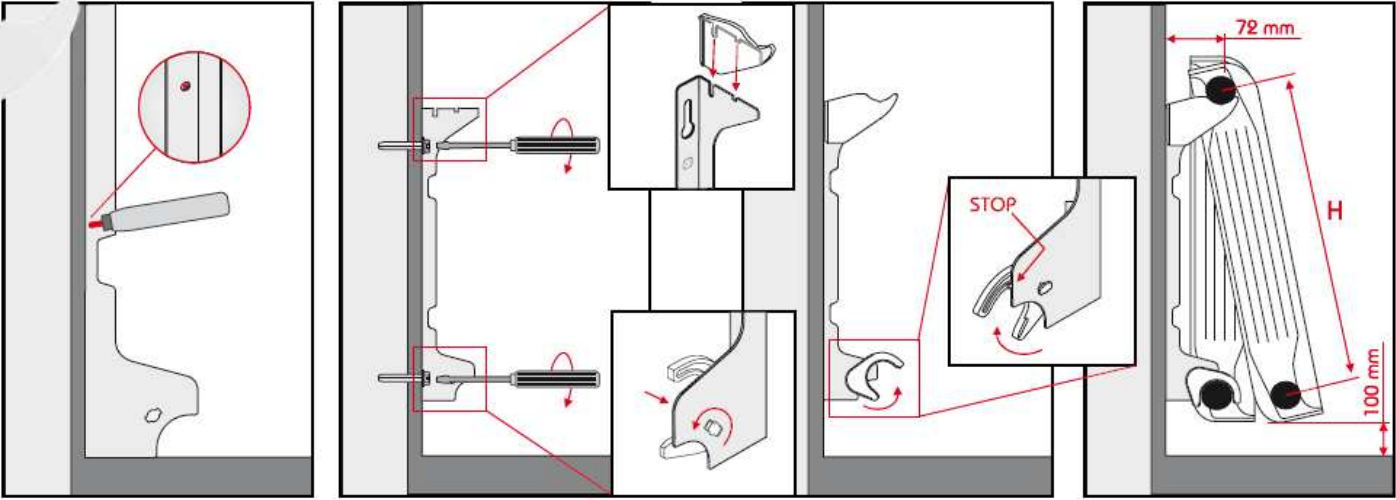

Kode 5200521

GBA

Kode 550110

T1

$x = 79,5 \text{ mm}$

A 20 Set

- Contenuto - Contenido del envase - Contenu de l'emballage - The pack contains - Inhalt der verpackung:
-  **bianco-white** **x2**
 -  **M6x30** **x2**
 -  **bianco-white** **x2**
 -  **RAL9010** **x2**
 -  **ø8x50** **x4**
 -  **4,5x60** **x4**

Möglichkeit Tiefe zu regulieren

$A = 88 \text{ mm}$

$A = 93 \text{ mm}$