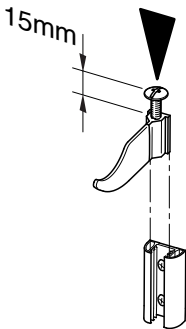

Kode 5200521

GBA

Kode 550110

T1

$x = 79,5 \text{ mm}$

A 20 Set

- Contenuto - Contenido del envase - Contenu de l'emballage - The pack contains - Inhalt der verpackung:
-  **bianco-white** **x2**
 -  **M6x30** **x2**
 -  **bianco-white** **x2**
 -  **RAL9010** **x2**
 -  **ø8x50** **x4**
 -  **4,5x60** **x4**

Möglichkeit Tiefe zu regulieren

$A = 88 \text{ mm}$

$A = 93 \text{ mm}$