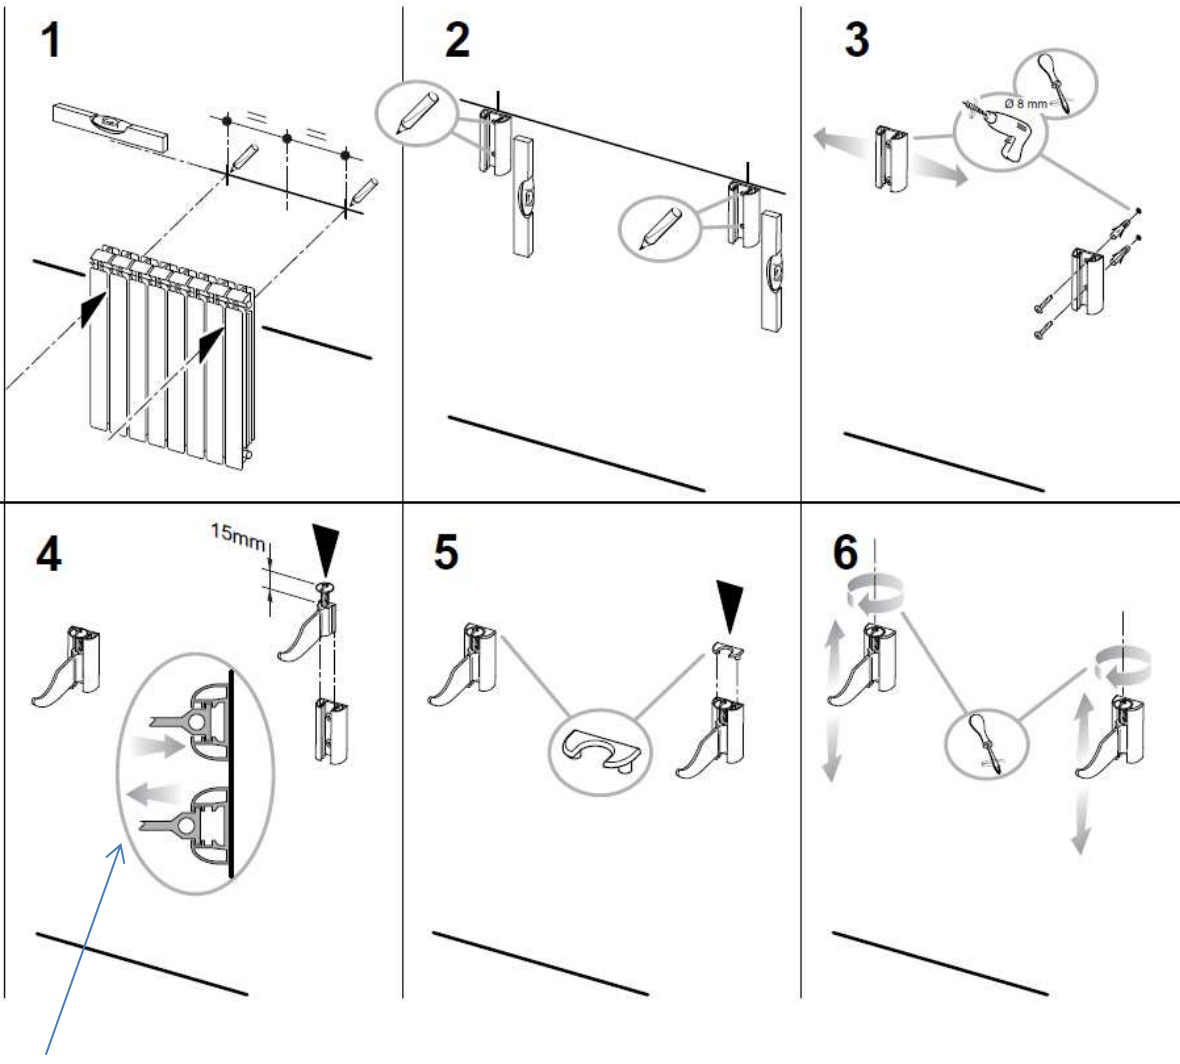

Kode 5200521

GBA

Kode 550110

T1

$x = 79,5 \text{ mm}$

A 20 Set

- Contenuto - Contenido del envase - Contenu de l'emballage - The pack contains - Inhalt der verpackung:
-  **bianco-white** **x2**
 -  **M6x30** **x2**
 -  **bianco-white** **x2**
 -  **RAL9010** **x2**
 -  **ø8x50** **x4**
 -  **4,5x60** **x4**

Möglichkeit Tiefe zu regulieren

$A = 88 \text{ mm}$

$A = 93 \text{ mm}$