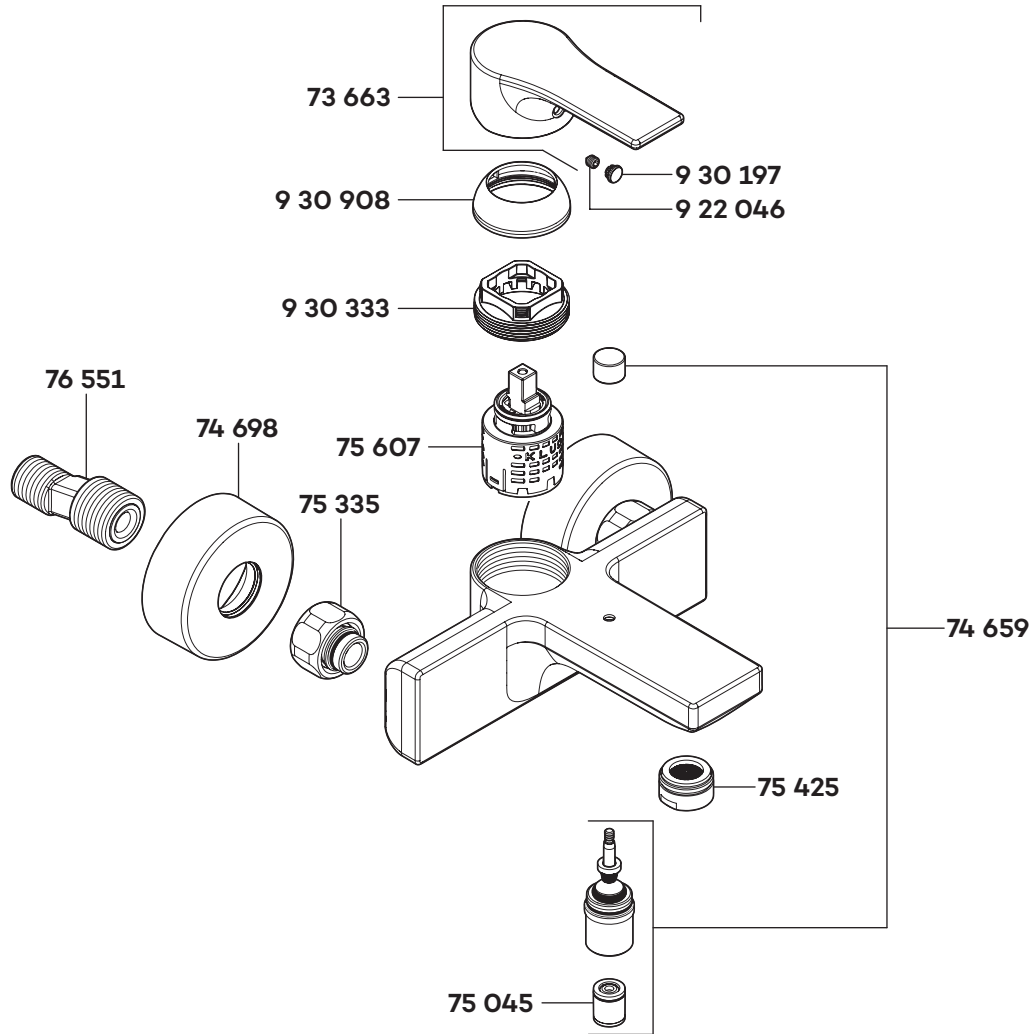

# KLUDI ZENTA SL

48670

A\_4867065

48670

**Wannenfüll- und Brause-  
Einhandmischer DN 15**

**single lever bath- and shower mixer  
DN 15**

**ééngreeps bad-/douchemengkraan  
1/2"**

73 663 Hebel  
74 659 Umstellung  
74 698 Rosette  
75 045 Rückflussverhinderer  
75 335 Wandarmaturanschluss  
75 425 Luftsprudler M 24 x 1/C  
75 607 Steuereinheit  
76 551 S-Anschluss mit Schalldämpfer  
922 046 Gewindestift  
930 197 Markierungsstopfen  
930 333 Spanschraube  
930 908 Abdeckkappe

lever  
diverter  
wall flange  
back flow preventer (check valve)  
wall-fitting connection  
aerator M 24 x 1/C  
control units  
S-connection with sound absorber  
threading lathe  
red/blue insert  
screw  
cover cap

hendel  
omstelling  
rozet  
terugslagklep  
wandmengkraan aansluiting  
perlator M 24 x 1/C  
besturingseenheid  
S-koppeling met geluiddemper  
inbus schroef  
markierungsstop  
spanschroef  
afdekkap