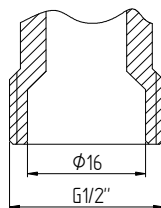

**DESCRIZIONE - DESCRIPTION**

Raccordo compressione per tubo rame.

*Compression fittings for copper pipe.*

*Raccord à compression avec joint d'étanchéité en caoutchouc pour tube cuivre.*

**CARATTERISTICHE - FEATURES**

- Calotta e anello tagliato in ottone
- Guarnizione in EPDM
- PN 10: TEMP. : -5°C ÷ 110°C
- brass nut and ring
- Gasket EPDM
- PN 10: TEMP. : -5°C ÷ 110°C

**DIMENSIONI PRINCIPALI - LEADING DIMENSIONS**

Codice Code	Misura Size Dimensions
9100 12 <b>015</b>	Ø 12 x 1/2" Ø12mm
9100 14 <b>015</b>	Ø 14 x 1/2" Ø14mm
9100 15 <b>015</b>	Ø 15 x 1/2" Ø15mm

Codice Code	Misura Size Dimensions
9100 12 <b>020</b>	Ø 12 x 3/4" Ø12mm
9100 14 <b>020</b>	Ø 14 x 3/4" Ø14mm
9100 15 <b>020</b>	Ø 15 x 3/4" Ø15mm