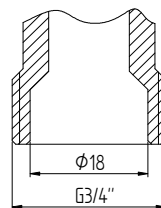

EUROCONO

9100.020