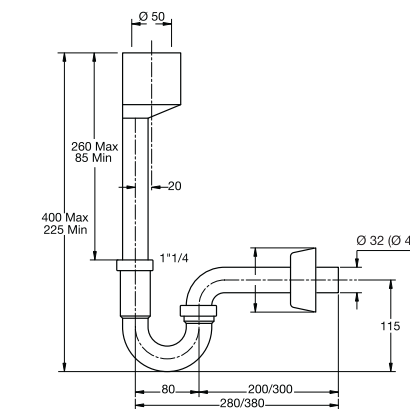

**SOLUZIONI PER
OGNI ESIGENZA**

**SOLUTIONS FOR
ANY NEED**

Curva di raccordo
per orinatoio
*Bend pipe-fitting for
public urinal*

Materiale: PP / ABS
Material: PP / ABS

Colore: bianco
Colour: white

Codice / Code	Descrizione / Description	Euro	Conf./Pack
2110CP32B 0	Curva ø 32 x 210 mm Bend ø 32 x 210 mm		25

Sifone per orinatoio
a bottiglia
*Bottle-trap for
public urinal*

Materiale: PP / ABS
Material: PP / ABS

Colore: bianco
Colour: white

Codice / Code	Descrizione / Description	Euro	Conf./Pack
2126CP32B 0	Scarico ø 32 x 230 mm Outlet ø 32 x 230 mm		25
2126CP40B 0	Scarico ø 40 x 230 mm Outlet ø 40 x 230 mm		25

Sifone per orinatoio
"tubular"
*Trap "tubular"
for public urinal*

Materiale: ABS
Material: ABS

Colore: bianco
Colour: white

Codice / Code	Descrizione / Description	Euro	Conf./Pack
2127CP32B 0	Scarico ø 32 x 200 mm Outlet ø 32 x 200 mm		25
2127CP40B 0	Scarico ø 40 x 230 mm Outlet ø 40 x 230 mm		25

Sifone per orinatoio
"bazooka"
*Trap "bazooka"
for public urinal*

Materiale: PP / ABS
Material: PP / ABS

Colore: bianco
Colour: white

Codice / Code	Descrizione / Description	Euro	Conf./Pack
2123CP32B 0	Scarico ø 32 x 230 mm Outlet ø 32 x 230 mm		25