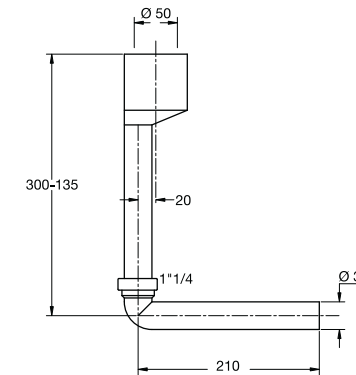

**SOLUZIONI PER
OGNI ESIGENZA**

**SOLUTIONS FOR
ANY NEED**

Curva di raccordo
per orinatoio
*Bend pipe-fitting for
public urinal*

Materiale: PP / ABS
Material: PP / ABS

Colore: bianco
Colour: white

Codice / Code	Descrizione / Description	Euro	Conf./Pack
2110CP32B 0	Curva ø 32 x 210 mm Bend ø 32 x 210 mm		25

Sifone per orinatoio
a bottiglia
*Bottle-trap for
public urinal*

Materiale: PP / ABS
Material: PP / ABS

Colore: bianco
Colour: white

Codice / Code	Descrizione / Description	Euro	Conf./Pack
2126CP32B 0	Scarico ø 32 x 230 mm Outlet ø 32 x 230 mm		25
2126CP40B 0	Scarico ø 40 x 230 mm Outlet ø 40 x 230 mm		25

Sifone per orinatoio
"tubular"
*Trap "tubular"
for public urinal*

Materiale: ABS
Material: ABS

Colore: bianco
Colour: white

Codice / Code	Descrizione / Description	Euro	Conf./Pack
2127CP32B 0	Scarico ø 32 x 200 mm Outlet ø 32 x 200 mm		25
2127CP40B 0	Scarico ø 40 x 230 mm Outlet ø 40 x 230 mm		25

Sifone per orinatoio
"bazooka"
*Trap "bazooka"
for public urinal*

Materiale: PP / ABS
Material: PP / ABS

Colore: bianco
Colour: white

Codice / Code	Descrizione / Description	Euro	Conf./Pack
2123CP32B 0	Scarico ø 32 x 230 mm Outlet ø 32 x 230 mm		25