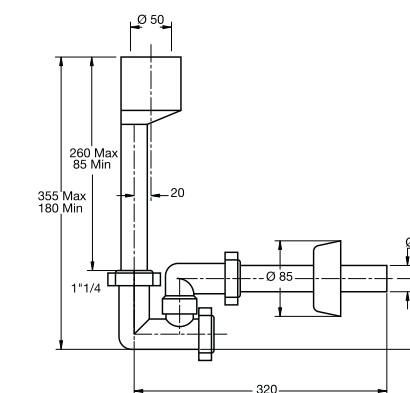

**SOLUZIONI PER
OGNI ESIGENZA**

**SOLUTIONS FOR
ANY NEED**

Curva di raccordo
per orinatoio
*Bend pipe-fitting for
public urinal*

Materiale: PP / ABS
Material: PP / ABS

Colore: bianco
Colour: white

Codice / Code	Descrizione / Description	Euro	Conf./Pack
2110CP32B 0	Curva ø 32 x 210 mm Bend ø 32 x 210 mm		25

Sifone per orinatoio
a bottiglia
*Bottle-trap for
public urinal*

Materiale: PP / ABS
Material: PP / ABS

Colore: bianco
Colour: white

Codice / Code	Descrizione / Description	Euro	Conf./Pack
2126CP32B 0	Scarico ø 32 x 230 mm Outlet ø 32 x 230 mm		25
2126CP40B 0	Scarico ø 40 x 230 mm Outlet ø 40 x 230 mm		25

Sifone per orinatoio
"tubular"
*Trap "tubular"
for public urinal*

Materiale: ABS
Material: ABS

Colore: bianco
Colour: white

Codice / Code	Descrizione / Description	Euro	Conf./Pack
2127CP32B 0	Scarico ø 32 x 200 mm Outlet ø 32 x 200 mm		25
2127CP40B 0	Scarico ø 40 x 230 mm Outlet ø 40 x 230 mm		25

Sifone per orinatoio
"bazooka"
*Trap "bazooka"
for public urinal*

Materiale: PP / ABS
Material: PP / ABS

Colore: bianco
Colour: white

Codice / Code	Descrizione / Description	Euro	Conf./Pack
2123CP32B 0	Scarico ø 32 x 230 mm Outlet ø 32 x 230 mm		25