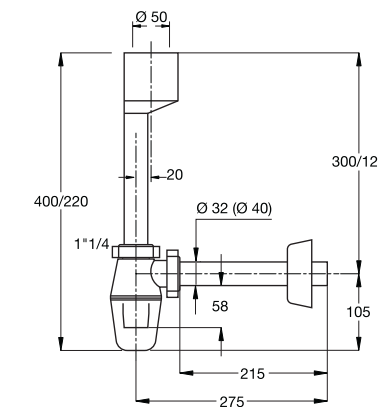

**SOLUZIONI PER
OGNI ESIGENZA**

**SOLUTIONS FOR
ANY NEED**

Curva di raccordo
per orinatoio
*Bend pipe-fitting for
public urinal*

Materiale: PP / ABS
Material: PP / ABS

Colore: bianco
Colour: white

Codice / Code	Descrizione / Description	Euro	Conf./Pack
2110CP32B 0	Curva ø 32 x 210 mm Bend ø 32 x 210 mm		25

Sifone per orinatoio
a bottiglia
*Bottle-trap for
public urinal*

Materiale: PP / ABS
Material: PP / ABS

Colore: bianco
Colour: white

Codice / Code	Descrizione / Description	Euro	Conf./Pack
2126CP32B 0	Scarico ø 32 x 230 mm Outlet ø 32 x 230 mm		25
2126CP40B 0	Scarico ø 40 x 230 mm Outlet ø 40 x 230 mm		25

Sifone per orinatoio
"tubular"
*Trap "tubular"
for public urinal*

Materiale: ABS
Material: ABS

Colore: bianco
Colour: white

Codice / Code	Descrizione / Description	Euro	Conf./Pack
2127CP32B 0	Scarico ø 32 x 200 mm Outlet ø 32 x 200 mm		25
2127CP40B 0	Scarico ø 40 x 230 mm Outlet ø 40 x 230 mm		25

Sifone per orinatoio
"bazooka"
*Trap "bazooka"
for public urinal*

Materiale: PP / ABS
Material: PP / ABS

Colore: bianco
Colour: white

Codice / Code	Descrizione / Description	Euro	Conf./Pack
2123CP32B 0	Scarico ø 32 x 230 mm Outlet ø 32 x 230 mm		25