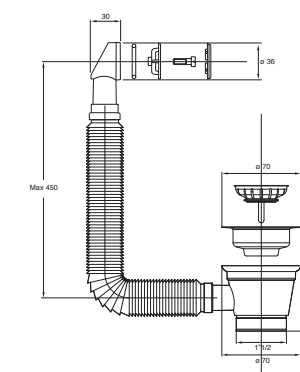

Materiale:
inox + PP
Material:
stainless steel
+ PP

Colore:
acciaio / bianco
Colour:
steel / white

Piletta "CANESTRINO"
per lavelli in acciaio inox
con foro piccolo,
scarico filettato da 1" 1/2

*Waste "CANESTRINO"
for stainless steel sinks
with small hole,
threaded outlet 1" 1/2*

Materiale: inox + PP
Material: stainless steel + PP

Colore: acciaio / bianco
Colour: steel / white

CANESTRINO

Codice / Code	Descrizione / Description	Euro	Conf./Pack
1989LX64B 0	Versione senza troppo pieno per lavelli in ceramica gattinara ø 84 mm <i>Version without overflow, for resin sinks, grid ø 84 mm</i>		50

1980EC52B 7	Cestello "CANESTRINO" in acciaio inox <i>Basket "CANESTRINO" in stainless steel</i>		10
-------------	--	--	----

Codice / Code	Descrizione / Description	Euro	Conf./Pack
1981LX64B 0	Versione senza troppo pieno per lavelli in acciaio inox gattinara ø 70 mm <i>Version without overflow, for stainless steel sinks, grid ø 70 mm</i>		50

1980EC52B 7	Cestello "CANESTRINO" in acciaio inox <i>Basket "CANESTRINO" in stainless steel</i>		10
-------------	--	--	----

Codice / Code	Descrizione / Description	Euro	Conf./Pack
1982LX64B 0	Versione con troppo pieno rettangolare senza griglia inox - gattinara ø 70 mm <i>Version with rectangular overflow without stainless steel grid, grid ø 70 mm</i>		25