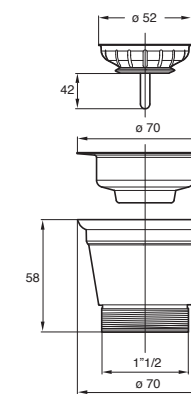

Materiale: inox + PP
Material: stainless steel + PP

Colore: acciaio / bianco
Colour: steel / white

Piletta "CANESTRINO"
per lavelli in acciaio inox
con foro piccolo,
scarico filettato 1" 1/2

*Waste "CANESTRINO"
for stainless steel sinks
with small hole,
with threaded outlet 1" 1/2*

Materiale: inox + PP
Material: stainless steel + PP

Colore: acciaio / bianco
Colour: steel / white

Piletta "CANESTRINO" per lavelli in acciaio inox
con foro piccolo, scarico filettato da 1" 1/2

*Waste "CANESTRINO" for stainless steel sinks
with small hole, threaded outlet 1" 1/2*

Materiale: inox + PP
Material: stainless steel + PP

Colore: acciaio / bianco
Colour: steel / white

CANESTRINO

Codice / Code	Descrizione / Description	Euro	Conf./Pack
1989LX64B 0	Versione senza troppo pieno per lavelli in ceramica gattinara ø 84 mm <i>Version without overflow, for resin sinks, grid ø 84 mm</i>		50

1980EC52B 7	Cestello "CANESTRINO" in acciaio inox <i>Basket "CANESTRINO" in stainless steel</i>		10
-------------	--	--	----

Codice / Code	Descrizione / Description	Euro	Conf./Pack
1982LX64B 0	Versione con troppo pieno rettangolare senza griglia inox - gattinara ø 70 mm <i>Version with rectangular overflow without stainless steel grid, grid ø 70 mm</i>		25