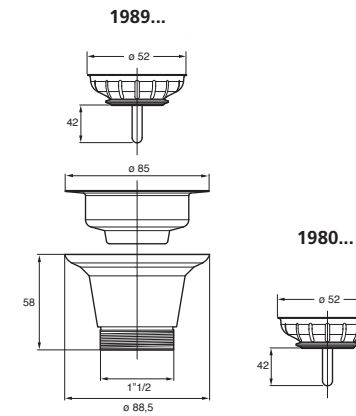

*Ideal as spare part and
modernization
of sinks.*

Piletta "CANESTRINO"
per lavelli tradizionali in ceramica
fire-clay con scarico
filettato da 1" 1/2

*Waste "CANESTRINO"
for traditional resin sinks,
fire-clay with threaded
outlet 1" 1/2*

Materiale: inox + PP
Material: stainless steel + PP

Colore: acciaio / bianco
Colour: steel / white

Piletta "CANESTRINO"
per lavelli in acciaio inox
con foro piccolo,
scarico filettato 1" 1/2

*Waste "CANESTRINO"
for stainless steel sinks
with small hole,
with threaded outlet 1" 1/2*

Materiale: inox + PP
Material: stainless steel + PP

Colore: acciaio / bianco
Colour: steel / white

CANESTRINO

Codice / Code	Descrizione / Description	Euro	Conf./Pack
1989LX64B 0	Versione senza troppo pieno per lavelli in ceramica gattinara ø 84 mm <i>Version without overflow, for resin sinks, grid ø 84 mm</i>		50

1980EC52B 7	Cestello "CANESTRINO" in acciaio inox <i>Basket "CANESTRINO" in stainless steel</i>		10
-------------	--	--	----

Codice / Code	Descrizione / Description	Euro	Conf./Pack
1982LX64B 0	Versione con troppo pieno rettangolare senza griglia inox - gattinara ø 70 mm <i>Version with rectangular overflow without stainless steel grid, grid ø 70 mm</i>		25