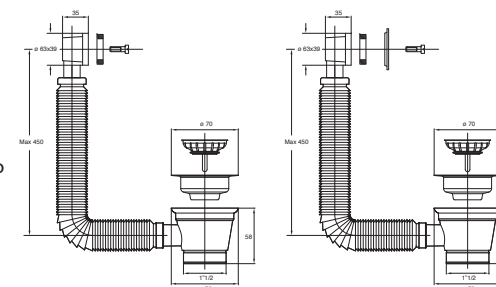

Materiale: inox + PP
Material: stainless steel + PP

Colore: acciaio / bianco
Colour: steel / white

Piletta "CANESTRINO"
per lavelli in acciaio inox
con foro piccolo,
scarico filettato 1" 1/2

*Waste "CANESTRINO"
for stainless steel sinks
with small hole,
with threaded outlet 1" 1/2*

Materiale: inox + PP
Material: stainless steel + PP

Colore: acciaio / bianco
Colour: steel / white

Piletta "CANESTRINO" per lavelli in acciaio inox
con foro piccolo, scarico filettato da 1" 1/2

*Waste "CANESTRINO" for stainless steel sinks
with small hole, threaded outlet 1" 1/2*

Materiale: inox + PP
Material: stainless steel + PP

Colore: acciaio / bianco
Colour: steel / white

CANESTRINO

Codice / Code	Descrizione / Description	Euro	Conf./Pack
1989LX64B 0	Versione senza troppo pieno per lavelli in ceramica gattinara ø 84 mm <i>Version without overflow, for resin sinks, grid ø 84 mm</i>		50