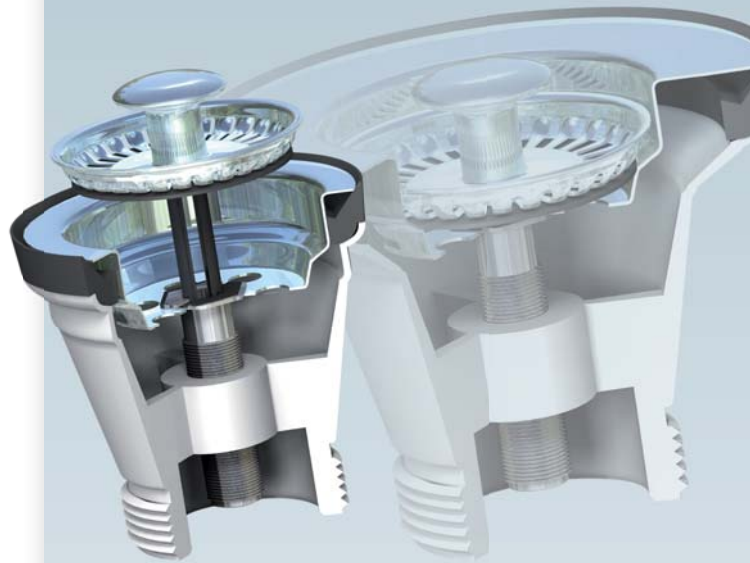

CANESTRINO

**PILETTE CON CESTELLO ESTRAIBILE
PER LAVELLI SIA IN ACCIAIO INOX CHE
IN CERAMICA, CON FORO PICCOLO**

**WASTES WITH REMOVABLE
BASKET, FOR STAINLESS STEEL AND
RESIN SINKS, WITH SMALL HOLE**

Ideale per il ricambio
e l'ammodernamento dei lavelli.

*Ideal as spare part and
modernization
of sinks.*

Piletta "CANESTRINO"
per lavelli tradizionali in ceramica
fire-clay con scarico
filettato da 1" 1/2

*Waste "CANESTRINO"
for traditional resin sinks,
fire-clay with threaded
outlet 1" 1/2*

Materiale: inox + PP
Material: stainless steel + PP

Colore: acciaio / bianco
Colour: steel / white

Piletta "CANESTRINO"
per lavelli in acciaio inox
con foro piccolo,
scarico filettato 1" 1/2

*Waste "CANESTRINO"
for stainless steel sinks
with small hole,
with threaded outlet 1" 1/2*

Materiale: inox + PP
Material: stainless steel + PP

Colore: acciaio / bianco
Colour: steel / white

Piletta "CANESTRINO" per lavelli in acciaio inox
con foro piccolo, scarico filettato da 1" 1/2

*Waste "CANESTRINO" for stainless steel sinks
with small hole, threaded outlet 1" 1/2*