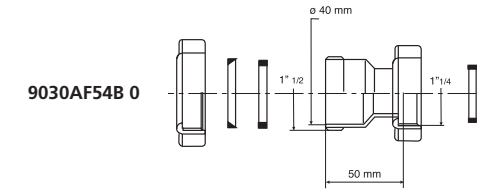

Passepartout®
femmina - femmina
Passepartout®
female - female

Materiale: polipropilene PP
Material: polypropylene PP

Colore: bianco
Colour: white

Passepartout®

Codice / Code	Descrizione / Description	Euro	Conf./Pack
9010AF44B 0	Femmina 1" - ø 26 mm, per femmina 1" - ø 26 mm Female 1" - ø 26 mm to female 1" - ø 26 mm		50
9010AF54B 0	Femmina 1 1/4" - ø 32 mm, per femmina 1 1/4" - ø 32 mm Female 1 1/4" - ø 32 mm to female 1 1/4" - ø 32 mm		50
9010AF64B 0	Femmina 1 1/2" - ø 40 mm, per femmina 1 1/2" - ø 40 mm Female 1 1/2" - ø 40 mm to female 1 1/2" - ø 40 mm		50

Passepartout® con flangia
femmina aumento
Passepartout® with flange
female increase

Materiale: polipropilene PP
Material: polypropylene PP

Colore: bianco
Colour: white

Passepartout®

Codice / Code	Descrizione / Description	Euro	Conf./Pack
9030AF44B 0	Femmina 1 1/4" - ø 32 mm, per attacco da 1" - ø 26 mm Female 1 1/4" - ø 32 mm, for connection 1" - ø 26 mm		50
9030AF54B 0	Femmina 1 1/2" - ø 40 mm, per attacco da 1 1/4" - ø 32 mm Female 1 1/2" - ø 40 mm, for connection 1 1/4"		50
9030AF64B 0	Femmina 2" - ø 50 mm, per attacco da 1 1/2" - ø 40 mm Female 2" - ø 50 mm, for connection 1 1/2"		50

Passepartout®
femmina - femmina ridotto
Passepartout®
female - reduced female

Materiale: polipropilene PP
Material: polypropylene PP

Colore: bianco
Colour: white

Codice / Code	Descrizione / Description	Euro	Conf./Pack
9020RD54B 0	Femmina 1 1/4" - ø 32 mm, per femmina ridotto 1" - ø 26 mm Female 1 1/4" - ø 32 mm, to reduced female 1" - ø 26 mm		50
9020RD64B 0	Femmina 1 1/2" - ø 40 mm, per femmina ridotto 1 1/4" - ø 32 mm Female 1 1/2" - ø 40 mm, to reduced female 1 1/4" - ø 32 mm		50
9020RD84B 0	Femmina 2" - ø 50 mm, per femmina ridotto 1 1/2" - ø 40 mm Female 2" - ø 50 mm, to reduced female 1 1/2" - ø 40 mm		50
9021RD84B 0	Femmina 2" - ø 50 mm, per femmina ridotto 1 1/4" - ø 32 mm Female 2" - ø 50 mm, to reduced female 1 1/4" - ø 32 mm		50