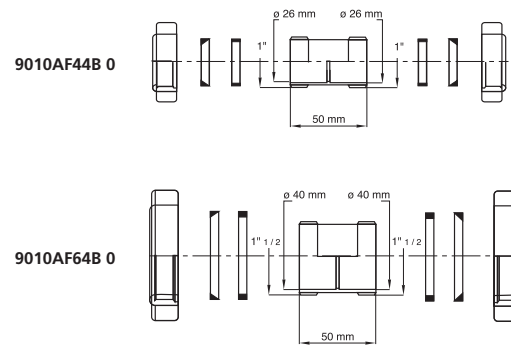

Passepartout®
femmina - femmina
Passepartout®
female - female

Materiale: polipropilene PP
Material: polypropylene PP

Colore: bianco
Colour: white

Passepartout®

Codice / Code	Descrizione / Description	Euro	Conf./Pack
9010AF44B 0	Femmina 1" - ø 26 mm, per femmina 1" - ø 26 mm Female 1" - ø 26 mm to female 1" - ø 26 mm		50
9010AF54B 0	Femmina 1 1/4" - ø 32 mm, per femmina 1 1/4" - ø 32 mm Female 1 1/4" - ø 32 mm to female 1 1/4" - ø 32 mm		50
9010AF64B 0	Femmina 1 1/2" - ø 40 mm, per femmina 1 1/2" - ø 40 mm Female 1 1/2" - ø 40 mm to female 1 1/2" - ø 40 mm		50

Passepartout® con flangia
femmina aumento
Passepartout® with flange
female increase

Materiale: polipropilene PP
Material: polypropylene PP

Colore: bianco
Colour: white

Passepartout®

Codice / Code	Descrizione / Description	Euro	Conf./Pack
9030AF44B 0	Femmina 1 1/4" - ø 32 mm, per attacco da 1" - ø 26 mm Female 1 1/4" - ø 32 mm, for connection 1" - ø 26 mm		50
9030AF54B 0	Femmina 1 1/2" - ø 40 mm, per attacco da 1 1/4" - ø 32 mm Female 1 1/2" - ø 40 mm, for connection 1 1/4"		50
9030AF64B 0	Femmina 2" - ø 50 mm, per attacco da 1 1/2" - ø 40 mm Female 2" - ø 50 mm, for connection 1 1/2"		50

Passepartout®
femmina - femmina ridotto
Passepartout®
female - reduced female

Materiale: polipropilene PP
Material: polypropylene PP

Colore: bianco
Colour: white

Codice / Code	Descrizione / Description	Euro	Conf./Pack
9020RD54B 0	Femmina 1 1/4" - ø 32 mm, per femmina ridotto 1" - ø 26 mm Female 1 1/4" - ø 32 mm, to reduced female 1" - ø 26 mm		50
9020RD64B 0	Femmina 1 1/2" - ø 40 mm, per femmina ridotto 1 1/4" - ø 32 mm Female 1 1/2" - ø 40 mm, to reduced female 1 1/4" - ø 32 mm		50
9020RD84B 0	Femmina 2" - ø 50 mm, per femmina ridotto 1 1/2" - ø 40 mm Female 2" - ø 50 mm, to reduced female 1 1/2" - ø 40 mm		50
9021RD84B 0	Femmina 2" - ø 50 mm, per femmina ridotto 1 1/4" - ø 32 mm Female 2" - ø 50 mm, to reduced female 1 1/4" - ø 32 mm		50