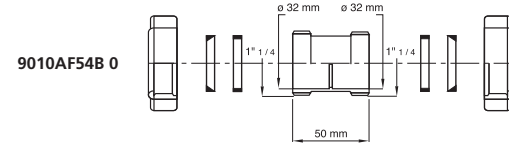

Passepartout®
femmina - femmina
Passepartout®
female - female

Materiale: polipropilene PP
Material: polypropylene PP

Colore: bianco
Colour: white

Passepartout®

Codice / Code	Descrizione / Description	Euro	Conf./Pack
9010AF44B 0	Femmina 1" - ø 26 mm, per femmina 1" - ø 26 mm Female 1" - ø 26 mm to female 1" - ø 26 mm		50
9010AF54B 0	Femmina 1 1/4" - ø 32 mm, per femmina 1 1/4" - ø 32 mm Female 1 1/4" - ø 32 mm to female 1 1/4" - ø 32 mm		50
9010AF64B 0	Femmina 1 1/2" - ø 40 mm, per femmina 1 1/2" - ø 40 mm Female 1 1/2" - ø 40 mm to female 1 1/2" - ø 40 mm		50

Passepartout® con flangia
femmina aumento
Passepartout® with flange
female increase

Materiale: polipropilene PP
Material: polypropylene PP

Colore: bianco
Colour: white

Passepartout®

Codice / Code	Descrizione / Description	Euro	Conf./Pack
9030AF44B 0	Femmina 1 1/4" - ø 32 mm, per attacco da 1" - ø 26 mm Female 1 1/4" - ø 32 mm, for connection 1" - ø 26 mm		50
9030AF54B 0	Femmina 1 1/2" - ø 40 mm, per attacco da 1 1/4" - ø 32 mm Female 1 1/2" - ø 40 mm, for connection 1 1/4"		50
9030AF64B 0	Femmina 2" - ø 50 mm, per attacco da 1 1/2" - ø 40 mm Female 2" - ø 50 mm, for connection 1 1/2"		50

Passepartout®
femmina - femmina ridotto
Passepartout®
female - reduced female

Materiale: polipropilene PP
Material: polypropylene PP

Colore: bianco
Colour: white

Codice / Code	Descrizione / Description	Euro	Conf./Pack
9020RD54B 0	Femmina 1 1/4" - ø 32 mm, per femmina ridotto 1" - ø 26 mm Female 1 1/4" - ø 32 mm, to reduced female 1" - ø 26 mm		50
9020RD64B 0	Femmina 1 1/2" - ø 40 mm, per femmina ridotto 1 1/4" - ø 32 mm Female 1 1/2" - ø 40 mm, to reduced female 1 1/4" - ø 32 mm		50
9020RD84B 0	Femmina 2" - ø 50 mm, per femmina ridotto 1 1/2" - ø 40 mm Female 2" - ø 50 mm, to reduced female 1 1/2" - ø 40 mm		50
9021RD84B 0	Femmina 2" - ø 50 mm, per femmina ridotto 1 1/4" - ø 32 mm Female 2" - ø 50 mm, to reduced female 1 1/4" - ø 32 mm		50