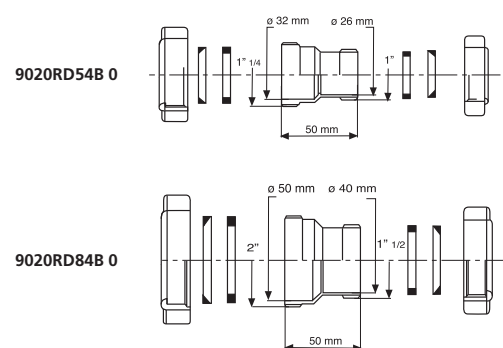

Passepartout®
femmina - femmina
Passepartout®
female - female

Materiale: polipropilene PP
Material: polypropylene PP

Colore: bianco
Colour: white

Passepartout®

Codice / Code	Descrizione / Description	Euro	Conf./Pack
9010AF44B 0	Femmina 1" - ø 26 mm, per femmina 1" - ø 26 mm Female 1" - ø 26 mm to female 1" - ø 26 mm		50
9010AF54B 0	Femmina 1 1/4" - ø 32 mm, per femmina 1 1/4" - ø 32 mm Female 1 1/4" - ø 32 mm to female 1 1/4" - ø 32 mm		50
9010AF64B 0	Femmina 1 1/2" - ø 40 mm, per femmina 1 1/2" - ø 40 mm Female 1 1/2" - ø 40 mm to female 1 1/2" - ø 40 mm		50

Passepartout® con flangia
femmina aumento
Passepartout® with flange
female increase

Materiale: polipropilene PP
Material: polypropylene PP

Colore: bianco
Colour: white

Passepartout®

Codice / Code	Descrizione / Description	Euro	Conf./Pack
9030AF44B 0	Femmina 1 1/4" - ø 32 mm, per attacco da 1" - ø 26 mm Female 1 1/4" - ø 32 mm, for connection 1" - ø 26 mm		50
9030AF54B 0	Femmina 1 1/2" - ø 40 mm, per attacco da 1 1/4" - ø 32 mm Female 1 1/2" - ø 40 mm, for connection 1 1/4"		50
9030AF64B 0	Femmina 2" - ø 50 mm, per attacco da 1 1/2" - ø 40 mm Female 2" - ø 50 mm, for connection 1 1/2"		50

Passepartout®
femmina - femmina ridotto
Passepartout®
female - reduced female

Materiale: polipropilene PP
Material: polypropylene PP

Colore: bianco
Colour: white

Codice / Code	Descrizione / Description	Euro	Conf./Pack
9020RD54B 0	Femmina 1 1/4" - ø 32 mm, per femmina ridotto 1" - ø 26 mm Female 1 1/4" - ø 32 mm, to reduced female 1" - ø 26 mm		50
9020RD64B 0	Femmina 1 1/2" - ø 40 mm, per femmina ridotto 1 1/4" - ø 32 mm Female 1 1/2" - ø 40 mm, to reduced female 1 1/4" - ø 32 mm		50
9020RD84B 0	Femmina 2" - ø 50 mm, per femmina ridotto 1 1/2" - ø 40 mm Female 2" - ø 50 mm, to reduced female 1 1/2" - ø 40 mm		50
9021RD84B 0	Femmina 2" - ø 50 mm, per femmina ridotto 1 1/4" - ø 32 mm Female 2" - ø 50 mm, to reduced female 1 1/4" - ø 32 mm		50