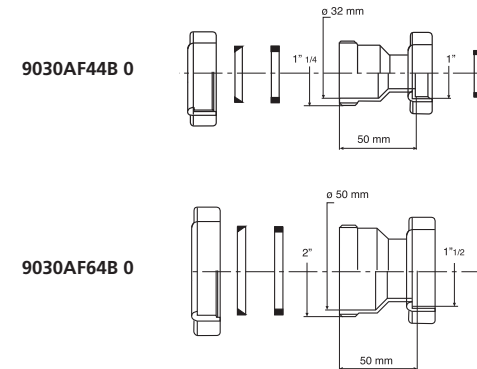

Passepartout®
femmina - femmina
Passepartout®
female - female

Materiale: polipropilene PP
Material: polypropylene PP

Colore: bianco
Colour: white

Passepartout®

Codice / Code	Descrizione / Description	Euro	Conf./Pack
9010AF44B 0	Femmina 1" - ø 26 mm, per femmina 1" - ø 26 mm Female 1" - ø 26 mm to female 1" - ø 26 mm		50
9010AF54B 0	Femmina 1 1/4" - ø 32 mm, per femmina 1 1/4" - ø 32 mm Female 1 1/4" - ø 32 mm to female 1 1/4" - ø 32 mm		50
9010AF64B 0	Femmina 1 1/2" - ø 40 mm, per femmina 1 1/2" - ø 40 mm Female 1 1/2" - ø 40 mm to female 1 1/2" - ø 40 mm		50

Passepartout® con flangia
femmina aumento
Passepartout® with flange
female increase

Materiale: polipropilene PP
Material: polypropylene PP

Colore: bianco
Colour: white

Passepartout®

Codice / Code	Descrizione / Description	Euro	Conf./Pack
9030AF44B 0	Femmina 1 1/4" - ø 32 mm, per attacco da 1" - ø 26 mm Female 1 1/4" - ø 32 mm, for connection 1" - ø 26 mm		50
9030AF54B 0	Femmina 1 1/2" - ø 40 mm, per attacco da 1 1/4" - ø 32 mm Female 1 1/2" - ø 40 mm, for connection 1 1/4"		50
9030AF64B 0	Femmina 2" - ø 50 mm, per attacco da 1 1/2" - ø 40 mm Female 2" - ø 50 mm, for connection 1 1/2"		50

Passepartout®
femmina - femmina ridotto
Passepartout®
female - reduced female

Materiale: polipropilene PP
Material: polypropylene PP

Colore: bianco
Colour: white

Codice / Code	Descrizione / Description	Euro	Conf./Pack
9020RD54B 0	Femmina 1 1/4" - ø 32 mm, per femmina ridotto 1" - ø 26 mm Female 1 1/4" - ø 32 mm, to reduced female 1" - ø 26 mm		50
9020RD64B 0	Femmina 1 1/2" - ø 40 mm, per femmina ridotto 1 1/4" - ø 32 mm Female 1 1/2" - ø 40 mm, to reduced female 1 1/4" - ø 32 mm		50
9020RD84B 0	Femmina 2" - ø 50 mm, per femmina ridotto 1 1/2" - ø 40 mm Female 2" - ø 50 mm, to reduced female 1 1/2" - ø 40 mm		50
9021RD84B 0	Femmina 2" - ø 50 mm, per femmina ridotto 1 1/4" - ø 32 mm Female 2" - ø 50 mm, to reduced female 1 1/4" - ø 32 mm		50