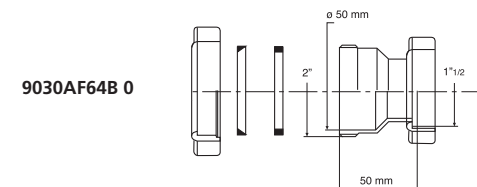

Codice / Code	Descrizione / Description	Euro	Conf./Pack
9030AF44B 0	Femmina 1"1/4 - ø 32 mm, per attacco da 1" - ø 26 mm Female 1"1/4 - ø 32 mm, for connection 1" - ø 26 mm		50
9030AF54B 0	Femmina 1"1/2 - ø 40 mm, per attacco da 1"1/4 - ø 32 mm Female 1"1/2 - ø 40 mm, for connection 1"1/4		50
9030AF64B 0	Femmina 2" - ø 50 mm, per attacco da 1"1/2 - ø 40 mm Female 2" - ø 50 mm, for connection 1"1/2		50