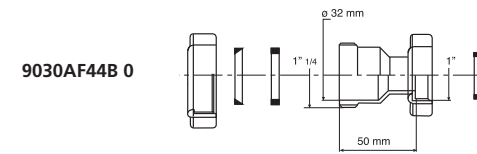

Codice / Code	Descrizione / Description	Euro	Conf./Pack
9030AF44B 0	Femmina 1"1/4 - ø 32 mm, per attacco da 1" - ø 26 mm Female 1"1/4 - ø 32 mm, for connection 1" - ø 26 mm		50
9030AF54B 0	Femmina 1"1/2 - ø 40 mm, per attacco da 1"1/4 - ø 32 mm Female 1"1/2 - ø 40 mm, for connection 1"1/4		50
9030AF64B 0	Femmina 2" - ø 50 mm, per attacco da 1"1/2 - ø 40 mm Female 2" - ø 50 mm, for connection 1"1/2		50