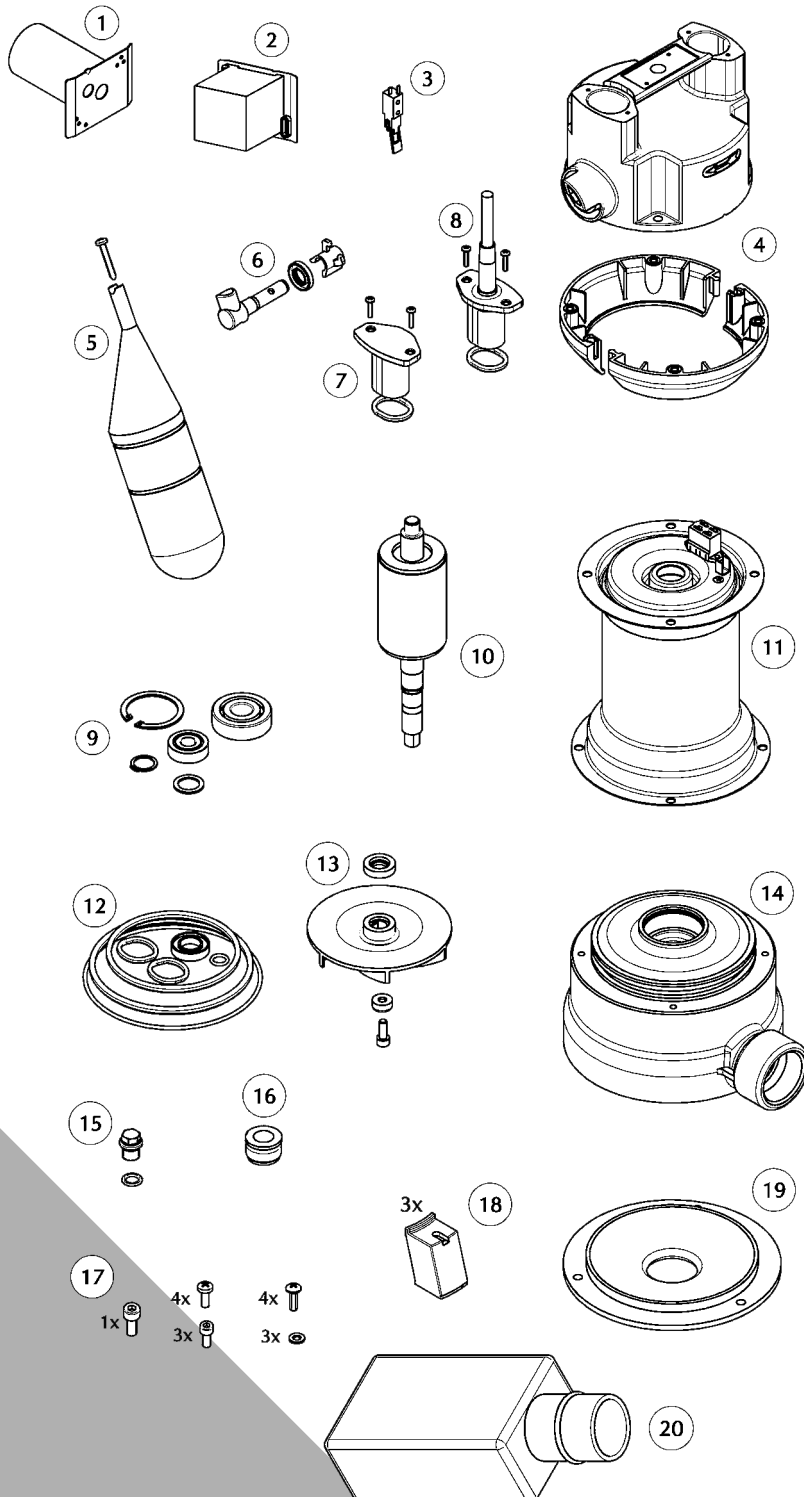

Ersatzteile - Spare parts - Pièces de rechange - Reserveonderdelen - Parti di ricambio - Reservedele - Reservdelar
 Varaosat - Części zamienne - Náhradní díly - Alkatrészek - Piese de schimb - Запасные части - 备件

| | | | |
|---|---|---|--|
| ① | Kondensator US 75 US 105 US 155 | Capacitor | JP46015 JP46016 JP46017 |
| ② | Schalterschütz | Contacteur | JP46056 |
| ③ | Mikroschalter ES DS | Microswitch | JP46351 JP46352 |
| ④ | Haube ES, DS E, D | Top cover | JP46018 JP46019 |
| ⑤ | Schwimmer | Float | JP46022 |
| ⑥ | Schaltwelle | Switch shaft | JP46020 |
| ⑦ | Schalterpatrone | Switch cartridge | JP46025 |
| ⑧ | Leitung 75 E/ES, 105 E/ES 75 D/DS, 105 D/DS 155 E/ES 155 D/DS with A/NZ plug, E/ES | Cable | JP42777 JP42779 JP46013 JP46014 JP47221 |
| ⑨ | Lagersatz | Bearing set | JP46042 |
| ⑩ | Rotorwelle 75 E 75 D 105 E 105 D 155 E 155 D | Rotor shaft | JP46035 JP46036 JP46037 JP46038 JP46039 JP46040 |
| ⑪ | Stator + Gehäuse 75 E 75 D 105 E 105 D 155 E 155 D | Stator + Housing | JP46027 JP46028 JP46029 JP46030 JP46031 JP46032 |
| ⑫ | Dichtungssatz | Seal set | JP46041 |
| ⑬ | Laufgrad 75 105 155 E 155 D | Impeller | JP46052 JP46053 JP46054 JP46055 |
| ⑭ | Pumpengehäuse | Pump casing | JP46045 |
| ⑮ | Ölschraube | Oil screw | JP46046 |
| ⑯ | Gleitringdichtung | Mechanical seal | JP46043 |
| ⑰ | Schraubensatz | Screw set | JP46263 |
| ⑱ | FüBe | Feet | JP46047 |
| ⑲ | Deckel | Cover | JP46051 |
| ⑳ | Motorschutz 155 ES 155 DS | Motor protection Schuko-plug CEE-plug | JP40264 JP44750 |
| ㉑ | 1l Öl | 1l Oil | JP48236 |