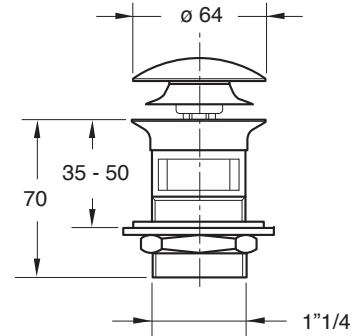

Piletta in ottone cromato per lavabo e bidet, con tappo coprente in acciaio inox e dispositivo di chiusura a scatto sostituibile per manutenzione

Waste in chrome-plated brass for wash basin and bidet, with spring plug closing device replaceable for maintenance

Materiale: ottone
Material: brass

Colore: cromato
Colour: chrome-plated

PILETTE PER SIFONI ROYAL FAMILY

Codice / Code	Descrizione / Description	Euro	Conf./Pack
0941OT54S 7	Attacco filettato 1" 1/4, con troppo pieno e controdado Threaded connection 1" 1/4, with overflow and lock-nut		50

Materiale: ottone
Material: brass

Colore: cromato
Colour: chrome-plated

Codice / Code	Descrizione / Description	Euro	Conf./Pack
0943OT54S 7	Attacco filettato 1" 1/4, con troppo pieno e controcoppa cilindrica Threaded connection 1" 1/4, with overflow and cylindrical lock-nut		50
0945OT54S 7	Attacco filettato 1" 1/4, senza troppo pieno e con controcoppa cilindrica Threaded connection 1" 1/4, without overflow and cylindrical lock-nut		50

Materiale: ottone
Material: brass

Colore: cromato
Colour: chrome-plated

Codice / Code	Descrizione / Description	Euro	Conf./Pack
0961OT54S 7	Attacco filettato 1" 1/4, con vite inox centrale e controcoppa cilindrica Threaded connection 1" 1/4, with central stainless steel screw cylindrical lock-nut		50