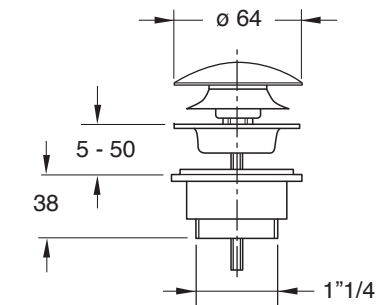

Materiale: ottone
Material: brass

Colore: cromato
Colour: chrome-plated

Codice / Code	Descrizione / Description	Euro	Conf./Pack
0943OT54S 7	Attacco filettato 1" 1/4, con troppo pieno e controcoppa cilindrica Threaded connection 1" 1/4, with overflow and cylindrical lock-nut		50
0945OT54S 7	Attacco filettato 1" 1/4, senza troppo pieno e con controcoppa cilindrica Threaded connection 1" 1/4, without overflow and cylindrical lock-nut		50

Materiale: ottone
Material: brass

Colore: cromato
Colour: chrome-plated

Codice / Code	Descrizione / Description	Euro	Conf./Pack
0961OT54S 7	Attacco filettato 1" 1/4, con vite inox centrale e controcoppa cilindrica Threaded connection 1" 1/4, with central stainless steel screw cylindrical lock-nut		50