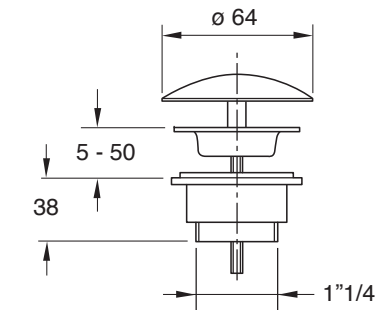

PILETTE PER SIFONI ROYAL FAMILY

Codice / Code	Descrizione / Description	Euro	Conf./Pack
0941OT54S 7	Attacco filettato 1" 1/4, con troppo pieno e controdado Threaded connection 1" 1/4, with overflow and lock-nut		50

Piletta in ottone cromato per lavabo e bidet, dotata di copertura per scarico libero e sempre aperto, senza tappo

Waste in chrome-plated brass, with covering fixed plug always open for wash-basin and bidet

Materiale: ottone
Material: brass

Colore: cromato
Colour: chrome-plated