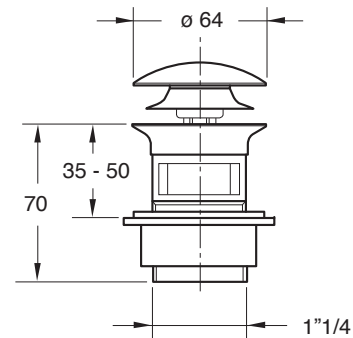

Materiale: ottone
Material: brass

Colore: cromato
Colour: chrome-plated

PILETTE PER SIFONI ROYAL FAMILY

Codice / Code	Descrizione / Description	Euro	Conf./Pack
0951OT54S 7	Attacco filettato 1" 1/4, con vite inox centrale e controcoppa cilindrica Threaded connection 1" 1/4, with central stainless steel screw cylindrical lock-nut		50

Piletta in ottone cromato per lavabo e bidet, con tappo coprente in acciaio inox e dispositivo di chiusura a scatto sostituibile per manutenzione

Waste in chrome-plated brass for wash basin and bidet, with spring plug closing device replaceable for maintenance

Materiale: ottone
Material: brass

Colore: cromato
Colour: chrome-plated

Codice / Code	Descrizione / Description	Euro	Conf./Pack
0943OT54S 7	Attacco filettato 1" 1/4, con troppo pieno e controcoppa cilindrica Threaded connection 1" 1/4, with overflow and cylindrical lock-nut		50
0945OT54S 7	Attacco filettato 1" 1/4, senza troppo pieno e con controcoppa cilindrica Threaded connection 1" 1/4, without overflow and cylindrical lock-nut		50

Materiale: ottone
Material: brass

Colore: cromato
Colour: chrome-plated

Codice / Code	Descrizione / Description	Euro	Conf./Pack
0961OT54S 7	Attacco filettato 1" 1/4, con vite inox centrale e controcoppa cilindrica Threaded connection 1" 1/4, with central stainless steel screw cylindrical lock-nut		50