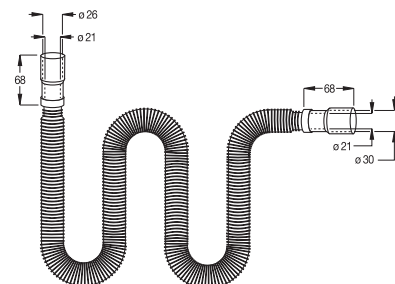

"BOA" sifone da incasso per lavabo, scarico filettato da 1" 1/2 - ø 40, con ghiera e guarnizione conica per l'inserimento dei tubi ø 40 mm

"BOA" wall trap for wash-basin, threaded outlet 1" 1/2 - ø 40, with nut and conical washer for insertion of pipe ø 40 mm

Materiale: PEHD  
Material: PEHD

Colore: bianco  
Colour: white

Codice / Code	Descrizione / Description	Euro	Conf./Pack
3386GZ64B 0	Versione per collegamento flessibile, piastra ed accessori in plastica colore bianco Version for flexible connection, plate and accessories in plastic, white		25

Tubo scarico lavatrice estensibile universale  
Extensible universal outlet pipe for washing-machine

Materiale: polipropilene PP  
Material: polypropylene PP

Colore: grigio  
Colour: grey

Codice / Code	Descrizione / Description	Euro	Conf./Pack
3120FX20B 2	Lunghezza da 1 m a 2,20 m Length from 1 m to 2,20 m		50

Attacco portagomma per lavatrice completo di ghiera e guarnizione  
Connection nozzle for washing-machine with nut and washer

Materiale: polipropilene PP  
Material: polypropylene PP

Colore: bianco / cromato  
Colour: white / chrome-plated