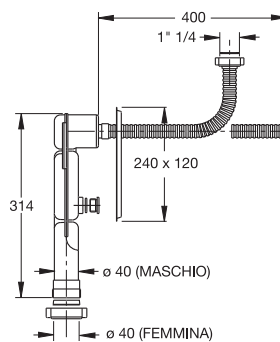

"BOA" sifone da incasso per lavabo, scarico filettato da 1" 1/2 - ø 40, con ghiera e guarnizione conica per l'inserimento dei tubi ø 40 mm

"BOA" wall trap for wash-basin, threaded outlet 1" 1/2 - ø 40, with nut and conical washer for insertion of pipe ø 40 mm

Materiale: PEHD  
Material: PEHD

Colore: bianco  
Colour: white

Codice / Code	Descrizione / Description	Euro	Conf./Pack
3386GZ64B 0	Versione per collegamento flessibile, piastra ed accessori in plastica colore bianco Version for flexible connection, plate and accessories in plastic, white		25

Tubo scarico lavatrice estensibile universale  
Extensible universal outlet pipe for washing-machine

Materiale: polipropilene PP  
Material: polypropylene PP

Colore: grigio  
Colour: grey

Codice / Code	Descrizione / Description	Euro	Conf./Pack
3120FX20B 2	Lunghezza da 1 m a 2,20 m Length from 1 m to 2,20 m		50

Codice / Code	Descrizione / Description	Euro	Conf./Pack
3920EC44B 0	Materiale PP, colore bianco da 1" Material PP, white, 1"		100
3920CR44B 7	Materiale ABS, cromato da 1" Material ABS, chrome-plated, 1"		100