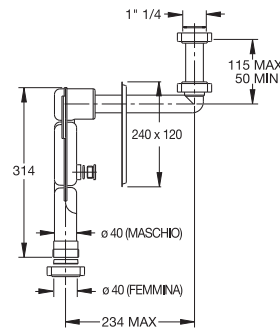

3.11

SIFONI SPECIALI  
SPECIAL SIPHONS

"BOA" sifone da incasso per lavabo, scarico filettato da 1" 1/2 - ø 40, con ghiera e guarnizione conica per l'inserimento dei tubi ø 40 mm

"BOA" wall trap for wash-basin, threaded outlet 1" 1/2 - ø 40, with nut and conical washer for insertion of pipes ø 40 mm

Materiale: PEHD  
Material: PEHD

Colore: bianco  
Colour: white

Codice / Code	Descrizione / Description	Euro	Conf./Pack
3366GZ64B 0	Versione per collegamento rigido, piastra ed accessori in plastica colore bianco Version for rigid connection, plate and accessories in plastic, white.		25

"BOA" sifone da incasso per lavabo, scarico filettato da 1" 1/2 - ø 40, con ghiera e guarnizione conica per l'inserimento dei tubi ø 40 mm

"BOA" wall trap for wash-basin, threaded outlet 1" 1/2 - ø 40, with nut and conical washer for insertion of pipe ø 40 mm

Tubo scarico lavatrice estensibile universale  
Extensible universal outlet pipe for washing-machine

Materiale: polipropilene PP  
Material: polypropylene PP

Colore: grigio  
Colour: grey

Codice / Code	Descrizione / Description	Euro	Conf./Pack
3120FX20B 2	Lunghezza da 1 m a 2,20 m Length from 1 m to 2,20 m		50