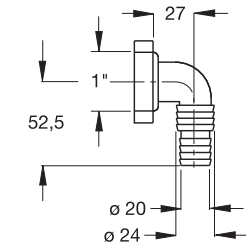

3.11

SIFONI SPECIALI
SPECIAL SIPHONS

"BOA" sifone da incasso per lavabo, scarico filettato da 1" 1/2 - ø 40, con ghiera e guarnizione conica per l'inserimento dei tubi ø 40 mm

"BOA" wall trap for wash-basin, threaded outlet 1" 1/2 - ø 40, with nut and conical washer for insertion of pipes ø 40 mm

Materiale: PEHD
Material: PEHD

Colore: bianco
Colour: white

Codice / Code	Descrizione / Description	Euro	Conf./Pack
3366GZ64B 0	Versione per collegamento rigido, piastra ed accessori in plastica colore bianco Version for rigid connection, plate and accessories in plastic, white.		25

"BOA" sifone da incasso per lavabo, scarico filettato da 1" 1/2 - ø 40, con ghiera e guarnizione conica per l'inserimento dei tubi ø 40 mm

"BOA" wall trap for wash-basin, threaded outlet 1" 1/2 - ø 40, with nut and conical washer for insertion of pipe ø 40 mm

Materiale: PEHD
Material: PEHD

Colore: bianco
Colour: white

Codice / Code	Descrizione / Description	Euro	Conf./Pack
3386GZ64B 0	Versione per collegamento flessibile, piastra ed accessori in plastica colore bianco Version for flexible connection, plate and accessories in plastic, white		25

Tubo scarico lavatrice estensibile universale
Extensible universal outlet pipe for washing-machine

Materiale: polipropilene PP
Material: polypropylene PP

Colore: grigio
Colour: grey

Codice / Code	Descrizione / Description	Euro	Conf./Pack
3120FX20B 2	Lunghezza da 1 m a 2,20 m Length from 1 m to 2,20 m		50

Attacco portagomma per lavatrice completo di ghiera e guarnizione
Connection nozzle for washing-machine with nut and washer

Materiale: polipropilene PP
Material: polypropylene PP

Colore: bianco / cromato
Colour: white / chrome-plated