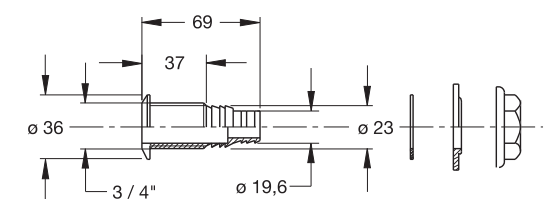

ACCESSORI PER SIFONI PER LAVATRICI
ACCESSORIES FOR WASHING-MACHINE TRAPS