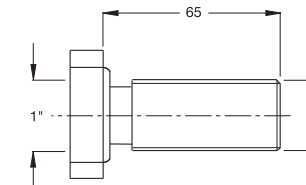

3.11

SIFONI SPECIALI
SPECIAL SIPHONS

"BOA" sifone da incasso per lavabo, scarico filettato da 1" 1/2 - ø 40, con ghiera e guarnizione conica per l'inserimento dei tubi ø 40 mm

"BOA" wall trap for wash-basin, threaded outlet 1" 1/2 - ø 40, with nut and conical washer for insertion of pipes ø 40 mm

Materiale: PEHD
Material: PEHD

Colore: bianco
Colour: white

Codice / Code	Descrizione / Description	Euro	Conf./Pack
3366GZ64B 0	Versione per collegamento rigido, piastra ed accessori in plastica colore bianco Version for rigid connection, plate and accessories in plastic, white.		25

"BOA" sifone da incasso per lavabo, scarico filettato da 1" 1/2 - ø 40, con ghiera e guarnizione conica per l'inserimento dei tubi ø 40 mm

"BOA" wall trap for wash-basin, threaded outlet 1" 1/2 - ø 40, with nut and conical washer for insertion of pipe ø 40 mm

Materiale: PEHD
Material: PEHD

Colore: bianco
Colour: white

Codice / Code	Descrizione / Description	Euro	Conf./Pack
3386GZ64B 0	Versione per collegamento flessibile, piastra ed accessori in plastica colore bianco Version for flexible connection, plate and accessories in plastic, white		25

Tubo scarico lavatrice estensibile universale
Extensible universal outlet pipe for washing-machine

Materiale: polipropilene PP
Material: polypropylene PP

Colore: grigio
Colour: grey

Codice / Code	Descrizione / Description	Euro	Conf./Pack
3120FX20B 2	Lunghezza da 1 m a 2,20 m Length from 1 m to 2,20 m		50

Attacco portagomma per lavatrice completo di ghiera e guarnizione
Connection nozzle for washing-machine with nut and washer

Materiale: polipropilene PP
Material: polypropylene PP

Colore: bianco / cromato
Colour: white / chrome-plated