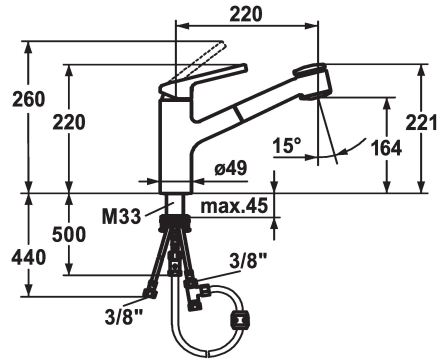

KWC LUNA E

Hebelmischer - Küche - Niederdruck

Modell-Linie: LUNA E | 10.445.033.000FL
Armaturen | Manuelle Armaturen

KWC-Nr.

125138

ganzchrom, A 220, flexible Anschlusschläuche

- * Hebelmischer
- * TouchProtect - Schutz vor Verbrennungen durch Zweischalenprinzip
- * Eigensicher gegen Rückfließen
- * Auszugbrause
 - SprayClean - aktive Kalkbeseitigung und schnelle Siebreinigung
 - bis 600 mm ausziehbar
 - PowerClean - Siebstrahlmodus, mit Rückstellautomatik
- * Schlauchdurchführung, schwenkbar 130°

- * EasyLock - einfache Auszugbrausenrückführung
- * KWC Steuerpatrone M 35
 - mit Keramikscheibentechnik
 - Auslaufmenge und Temperatur stufenlos einstellbar
- * Flexible Anschlusschläuche 3/8"
- * QuickInstallation - Befestigung mit Gewindestutzen M33 x 1.5 mit Feststellschrauben
- Tischbohrung ø35 mm

Technische Daten

Auslaufmenge Siebstrahl
Auslaufmenge Normalstrahl
Anschluss
Auslauf
Bedienung
Küchenbrause
Farbcode
Installationsart
Armaturtyp
Mass Höhe
Energiesparen
Armaturengeräuschgruppe
Ausladung A
Energie Etiketle
Mass-Wasseraustritt

7 l/min (3 bar)
7 l/min (3 bar)
Flexible Anschlusschläuche
schwenkbar
seitenbedient
Auszugbrause
chromeline
Standmontage
Armatur
220
2
yes
A 220
A
164