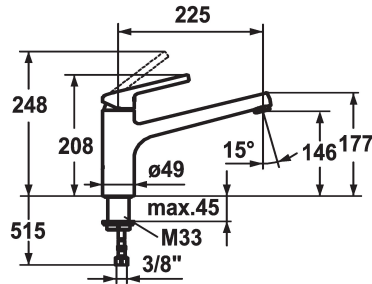

KWC LUNA E

Hebelmischer - Küche

Modell-Linie: LUNA E | 10.441.023.176FL
Armaturen | Manuelle Armaturen

KWC-Nr.

123818
ganzchrom, A 225, flexible Anschlusschläuche

124748
matt black, A 225, flexible Anschlusschläuche

* Hebelmischer
* Schwenkauslauf 160°
- Neoperl® Cascade®
* KWC Steuerpatrone M 35
- mit Keramikscheibentechnik

- Auslaufmenge und Temperatur stufenlos einstellbar
* Flexible Anschlusschläuche 3/8"
* Befestigung mit Gewindestützen M33 x 1.5
Tischbohrung ø35 mm

Technische Daten

Auslaufmenge
Anschluss
Auslauf
Bedienung
Farbcode
Installationsart
Armaturtyp
Mass Höhe
Armaturengeräuschgruppe
Ausladung A
Energie Etiketle
Mass-Wasseraustritt

12 l/min (3 bar)
Flexible Anschlusschläuche
schwenkbar
topbedient
matt black
Standmontage
Armatur
208
yes
A 225
B
146