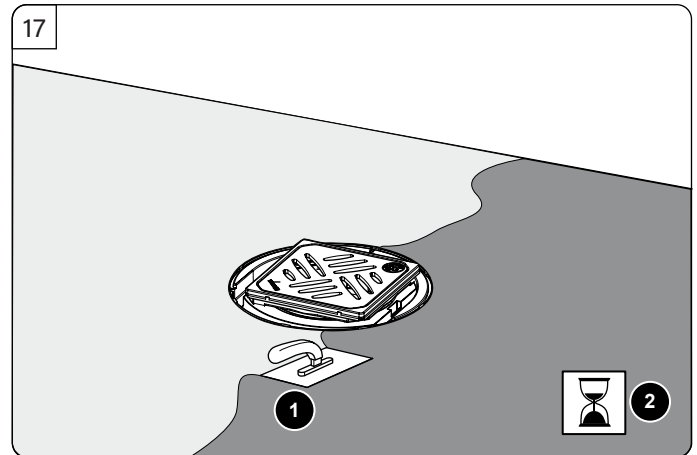

KESSEL Bodenablauf *Der Ultraflache 79*

Floor drain *The Ultraflat 79* · Siphon de sol *L'ultraplat 79* · Scarico per pavimento *L'ultrapiatto 79* · Vloerafvoer *de ultravlakke 79* · Wpust podłogowy *Der Ultraflache 79*

Technischer Kundendienst
 Ihren Ansprechpartner vor Ort finden Sie
 auf der KESSEL-Homepage: www.kessel.de/kundendienst

Icon	Bedeutung / Meaning / Signification / Significato / Betekenis / Znaczenie	Icon	Bedeutung / Meaning / Signification / Significato / Betekenis / Znaczenie
	Systemübersicht / System overview / Vue d'ensemble du système / Quadro del sistema / Systeemoverzicht / Przegląd systemu		Wartung / Maintenance / Maintenance / Manutenzione / Onderhoud / Konserwacja
	Einbau / Installation / Montage / Montaggio / Montage / Montaż		