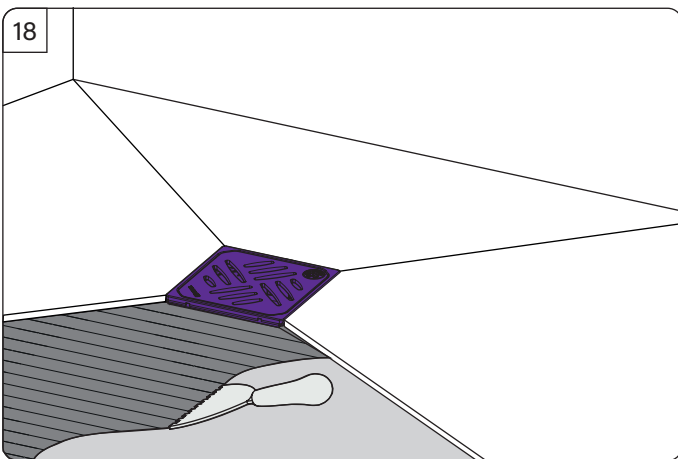

KESSEL Bodenablauf *Der Ultraflache 79*

Floor drain *The Ultraflat 79* · Siphon de sol *L'ultraplat 79* · Scarico per pavimento *L'ultrapiatto 79* · Vloerafvoer *de ultravlakke 79* · Wpust podłogowy *Der Ultraflache 79*

Technischer Kundendienst
 Ihren Ansprechpartner vor Ort finden Sie
 auf der KESSEL-Homepage: www.kessel.de/kundendienst

Icon	Bedeutung / Meaning / Signification / Significato / Betekenis / Znaczenie	Icon	Bedeutung / Meaning / Signification / Significato / Betekenis / Znaczenie
	Systemübersicht / System overview / Vue d'ensemble du système / Quadro del sistema / Systeemoverzicht / Przegląd systemu		Wartung / Maintenance / Maintenance / Manutenzione / Onderhoud / Konserwacja
	Einbau / Installation / Montage / Montaggio / Montage / Montaż		