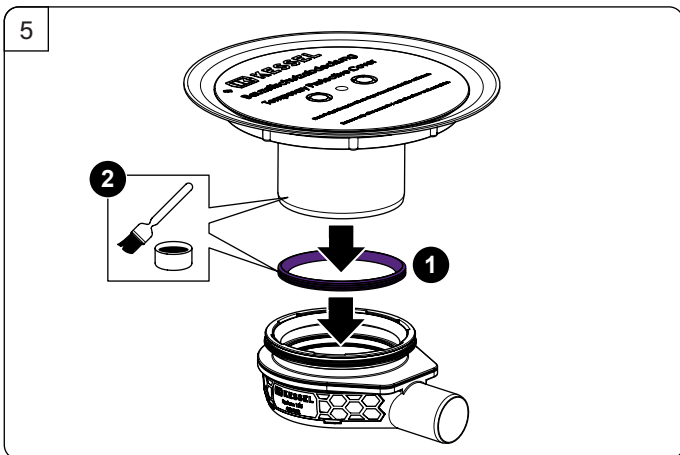

- Würth Basic WIT PM 200 Art.Nr. 48 650
- Hilti HIT-1
- Fischer FIS VL
- Walraven WIS WVSF 200

016-809

Art.Nr. 48550

Art.Nr. 44703

016-811

Art.Nr. 44702

KESSEL SE + Co. KG
 Bahnhofstraße 31 · 85101 Lenting
www.kessel.com

Technischer Kundendienst
 Ihren Ansprechpartner vor Ort finden Sie
 auf der KESSEL-Homepage: www.kessel.de/kundendienst

Icon	Bedeutung / Meaning / Signification / Significato / Betekenis / Znaczenie	Icon	Bedeutung / Meaning / Signification / Significato / Betekenis / Znaczenie
	Systemübersicht / System overview / Vue d'ensemble du système / Quadro del sistema / Systeemoverzicht / Przegląd systemu		Wartung / Maintenance / Maintenance / Manutenzione / Onderhoud / Konserwacja
	Einbau / Installation / Montage / Montaggio / Montage / Montaż		