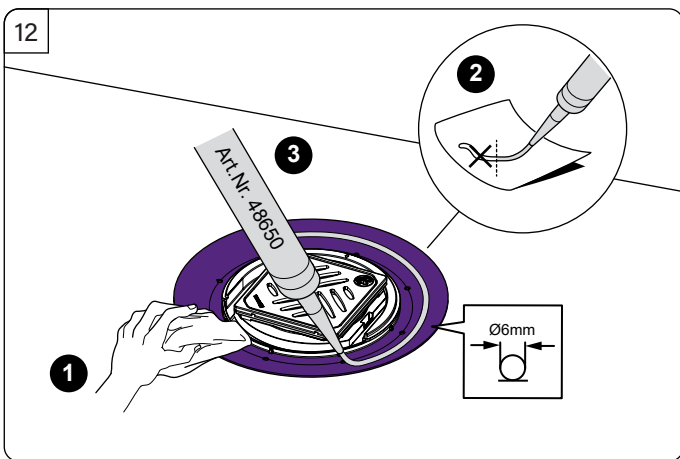

- Würth Basic WIT PM 200 Art.Nr. 48 650
- Hilti HIT-1
- Fischer FIS VL
- Walraven WIS WVSF 200

016-809

Art.Nr. 48550

Art.Nr. 44703

016-811

Art.Nr. 44702

KESSEL SE + Co. KG
 Bahnhofstraße 31 · 85101 Lenting
www.kessel.com

Technischer Kundendienst
 Ihren Ansprechpartner vor Ort finden Sie
 auf der KESSEL-Homepage: www.kessel.de/kundendienst

Icon	Bedeutung / Meaning / Signification / Significato / Betekenis / Znaczenie	Icon	Bedeutung / Meaning / Signification / Significato / Betekenis / Znaczenie
	Systemübersicht / System overview / Vue d'ensemble du système / Quadro del sistema / Systeemoverzicht / Przegląd systemu		Wartung / Maintenance / Maintenance / Manutenzione / Onderhoud / Konserwacja
	Einbau / Installation / Montage / Montaggio / Montage / Montaż		