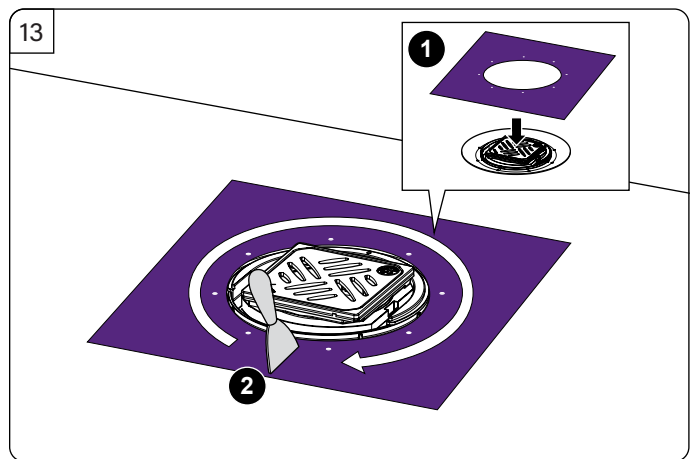

KESSEL Bodenablauf *Der Ultraflache 79*

Floor drain *The Ultraflat 79* · Siphon de sol *L'ultraplat 79* · Scarico per pavimento *L'ultrapiatto 79* · Vloerafvoer *de ultravlakke 79* · Wpust podłogowy *Der Ultraflache 79*

Technischer Kundendienst
 Ihren Ansprechpartner vor Ort finden Sie
 auf der KESSEL-Homepage: www.kessel.de/kundendienst

Icon	Bedeutung / Meaning / Signification / Significato / Betekenis / Znaczenie	Icon	Bedeutung / Meaning / Signification / Significato / Betekenis / Znaczenie
	Systemübersicht / System overview / Vue d'ensemble du système / Quadro del sistema / Systeemoverzicht / Przegląd systemu		Wartung / Maintenance / Maintenance / Manutenzione / Onderhoud / Konserwacja
	Einbau / Installation / Montage / Montaggio / Montage / Montaż		