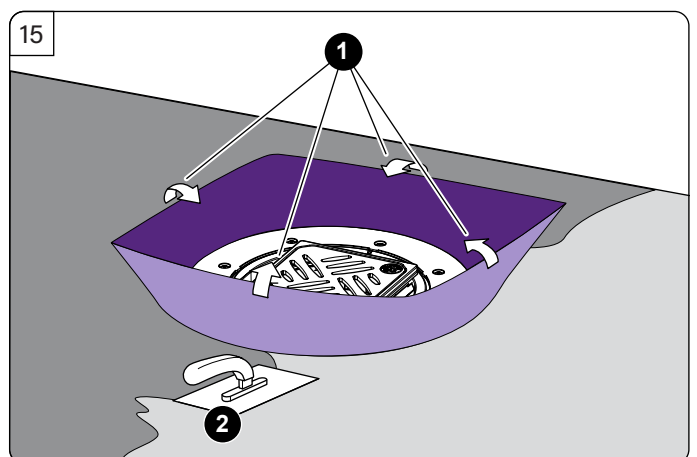

KESSEL Bodenablauf *Der Ultraflache 79*

Floor drain *The Ultraflat 79* · Siphon de sol *L'ultraplat 79* · Scarico per pavimento *L'ultrapiatto 79* · Vloerafvoer *de ultravlakke 79* · Wpust podłogowy *Der Ultraflache 79*

Technischer Kundendienst
 Ihren Ansprechpartner vor Ort finden Sie
 auf der KESSEL-Homepage: www.kessel.de/kundendienst

Icon	Bedeutung / Meaning / Signification / Significato / Betekenis / Znaczenie	Icon	Bedeutung / Meaning / Signification / Significato / Betekenis / Znaczenie
	Systemübersicht / System overview / Vue d'ensemble du système / Quadro del sistema / Systeemoverzicht / Przegląd systemu		Wartung / Maintenance / Maintenance / Manutenzione / Onderhoud / Konserwacja
	Einbau / Installation / Montage / Montaggio / Montage / Montaż		