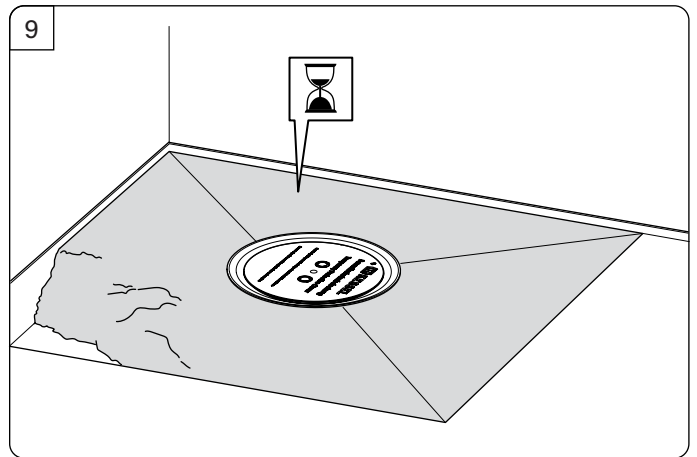

KESSEL Bodenablauf *Der Ultraflache 79*

Floor drain *The Ultraflat 79* · Siphon de sol *L'ultraplat 79* · Scarico per pavimento *L'ultrapiatto 79* · Vloerafvoer *de ultravlakke 79* · Wpust podłogowy *Der Ultraflache 79*

Technischer Kundendienst
 Ihren Ansprechpartner vor Ort finden Sie
 auf der KESSEL-Homepage: www.kessel.de/kundendienst

Icon	Bedeutung / Meaning / Signification / Significato / Betekenis / Znaczenie	Icon	Bedeutung / Meaning / Signification / Significato / Betekenis / Znaczenie
	Systemübersicht / System overview / Vue d'ensemble du système / Quadro del sistema / Systeemoverzicht / Przegląd systemu		Wartung / Maintenance / Maintenance / Manutenzione / Onderhoud / Konserwacja
	Einbau / Installation / Montage / Montaggio / Montage / Montaż		