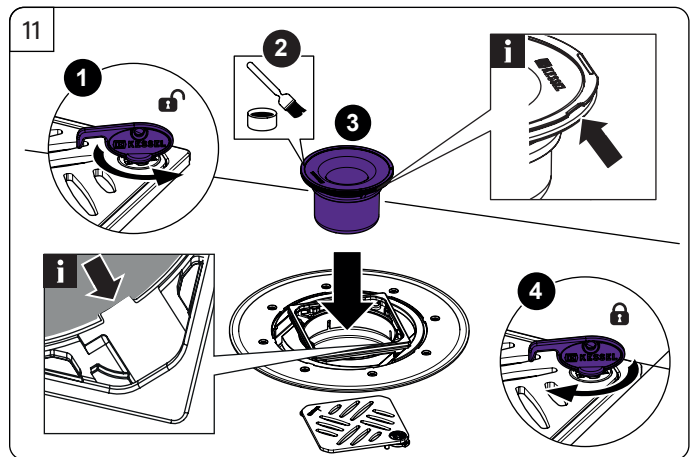

- Würth Basic WIT PM 200 Art.Nr. 48 650
- Hilti HIT-1
- Fischer FIS VL
- Walraven WIS WVSF 200

016-809

Art.Nr. 48550

Art.Nr. 44703

016-811

Art.Nr. 44702

KESSEL SE + Co. KG
 Bahnhofstraße 31 · 85101 Lenting
www.kessel.com

Technischer Kundendienst
 Ihren Ansprechpartner vor Ort finden Sie
 auf der KESSEL-Homepage: www.kessel.de/kundendienst

Icon	Bedeutung / Meaning / Signification / Significato / Betekenis / Znaczenie	Icon	Bedeutung / Meaning / Signification / Significato / Betekenis / Znaczenie
	Systemübersicht / System overview / Vue d'ensemble du système / Quadro del sistema / Systeemoverzicht / Przegląd systemu		Wartung / Maintenance / Maintenance / Manutenzione / Onderhoud / Konserwacja
	Einbau / Installation / Montage / Montaggio / Montage / Montaż		