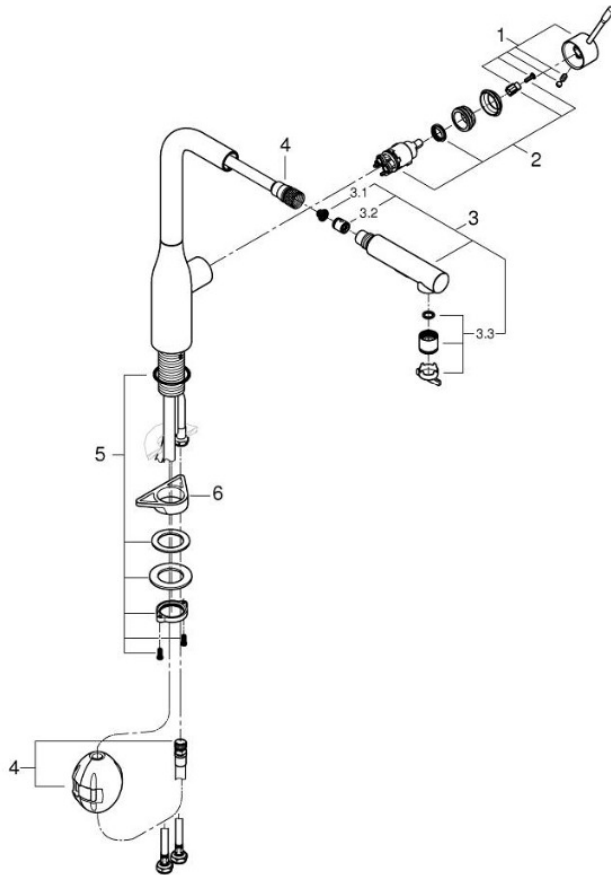

Version 2: 2022 - now

Pos.-Nr.	Produktbeschreibung	Bestell-Nr.
1	Hebel	46927KF0
2	Kartusche	46580000
3	Spülbrause	46926KF0
3.1	Sieb	0676800M
3.2	Rückflussverhinderer	08565000
3.3	Strahlregler	48275000
4	Schlauch für Spültischbatterien mit herausziehbarer Dual Spülbrause oder Mousseauslauf	48293000
5	Schaftbefestigung	48384000
6	Stabilisierungsplatte	05334000