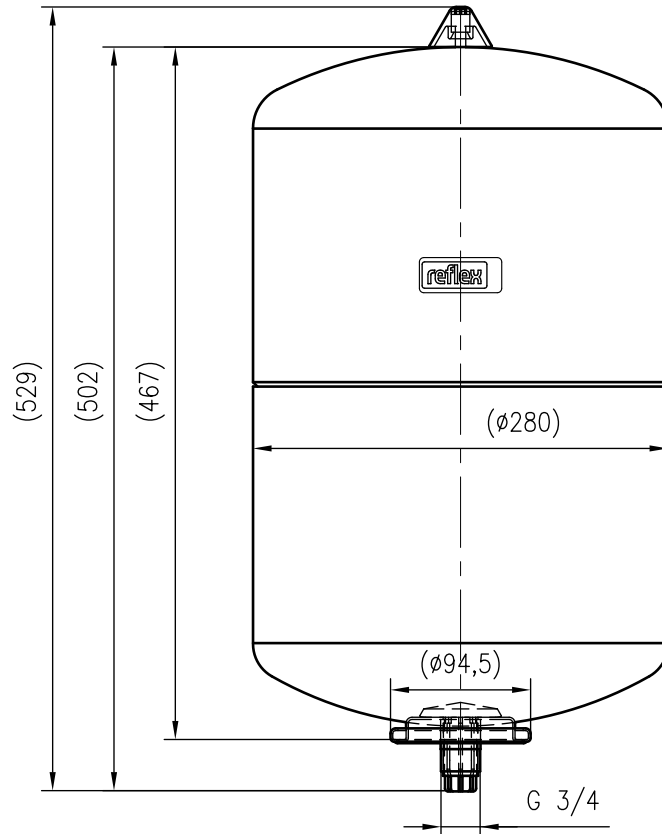

Side view

Front view

Isometric view

Top view

Unterliegt nicht dem Änderungsdienst/ Not subject to change management		Maßstab/ Scale: 1:5	Format/ Size: A3
Revision 12.01.2023	Refix DD 25 10bar white – 7380400		