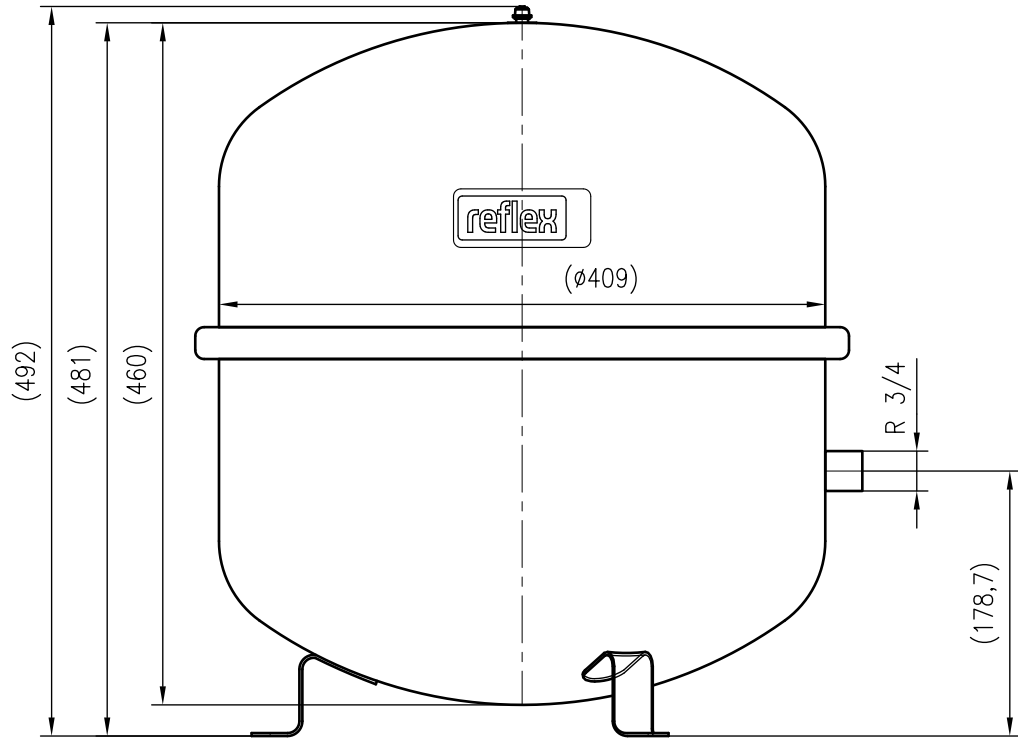

Side view

Front view

Isometric view

Top view

Unterliegt nicht dem Änderungsdienst/ Not subject to change management		Maßstab/ Scale: 1:5	Format/ Size: A3
Revision 13.06.2022	Reflex N50 6bar gray – 8209300		