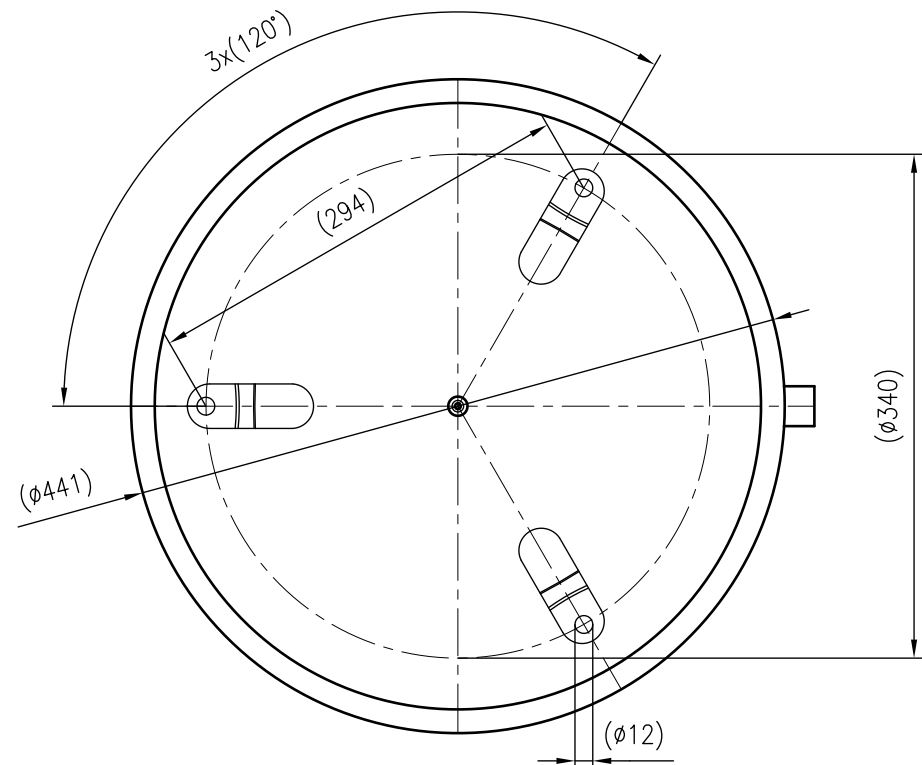

Side view

Front view

Isometric view

Top view

Unterliegt nicht dem Änderungsdienst/ Not subject to change management		Maßstab/ Scale: 1:5	Format/ Size: A3
Revision 13.06.2022	Reflex N50 6bar gray – 8209300		