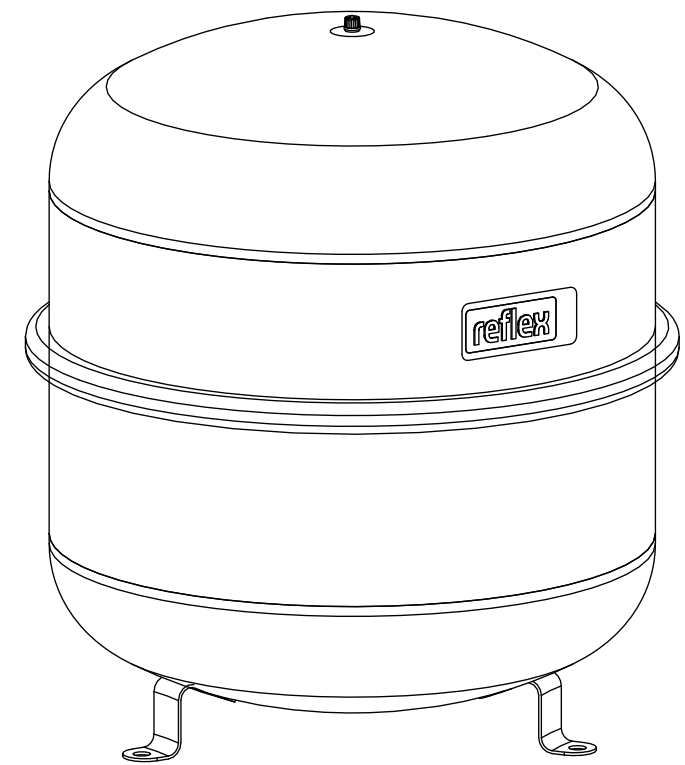

Side view

Front view

Isometric view

Top view

Unterliegt nicht dem Änderungsdienst/ Not subject to change management		Maßstab/ Scale: 1:5	Format/ Size: A3
Revision 13.06.2022	Reflex N50 6bar gray – 8209300		