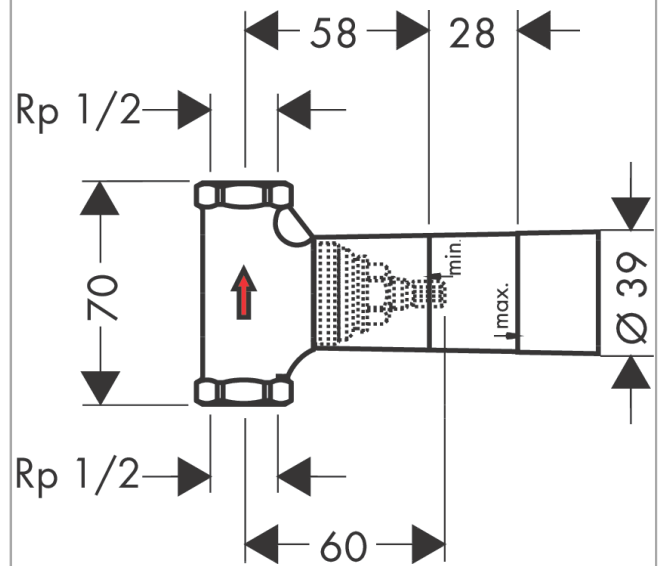

Grundkörper 40 l/min für Abstellventil Unterputz Keramik DN15

Oberfläche: Artikelnummer: 15974180

Beschreibung

Merkmale

- Anschlussart: DN15
- passend für alle Absperrventil-Fertigsets
- maximale Durchflussmenge bei 3 bar: 40 l/min
- Anschlussgröße: DN15

Zertifikate / Nachhaltigkeit

Produktabbildung

Maßzeichnung

Durchflussdiagramm

Grundkörper 40 l/min für Abstellventil Unterputz Keramik DN15
 Oberfläche: Artikelnummer: 15974180

Explosionszeichnung

Baujahr: >05/01

Grundkörper 40 l/min für Abstellventil Unterputz Keramik DN15

Oberfläche: Artikelnummer: **15974180**

Ersatzteilliste

Baujahr: >05/01

Pos.	Beschreibung	Artikelnummer	PG	VE
1	Absperreinheit rechts schließend	94009000	9	1
2	Dichtmanschette	96492000	3	1
3	Verlängerung 25 mm	96370000	98	1