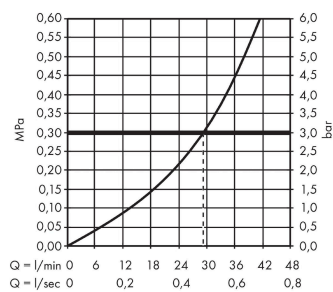

Zertifikate / Nachhaltigkeit

Produktabbildung

Maßzeichnung

Durchflussdiagramm

Grundkörper 40 l/min für Abstellventil Unterputz Keramik DN15
 Oberfläche: Artikelnummer: 15974180

Explosionszeichnung

Baujahr: >05/01