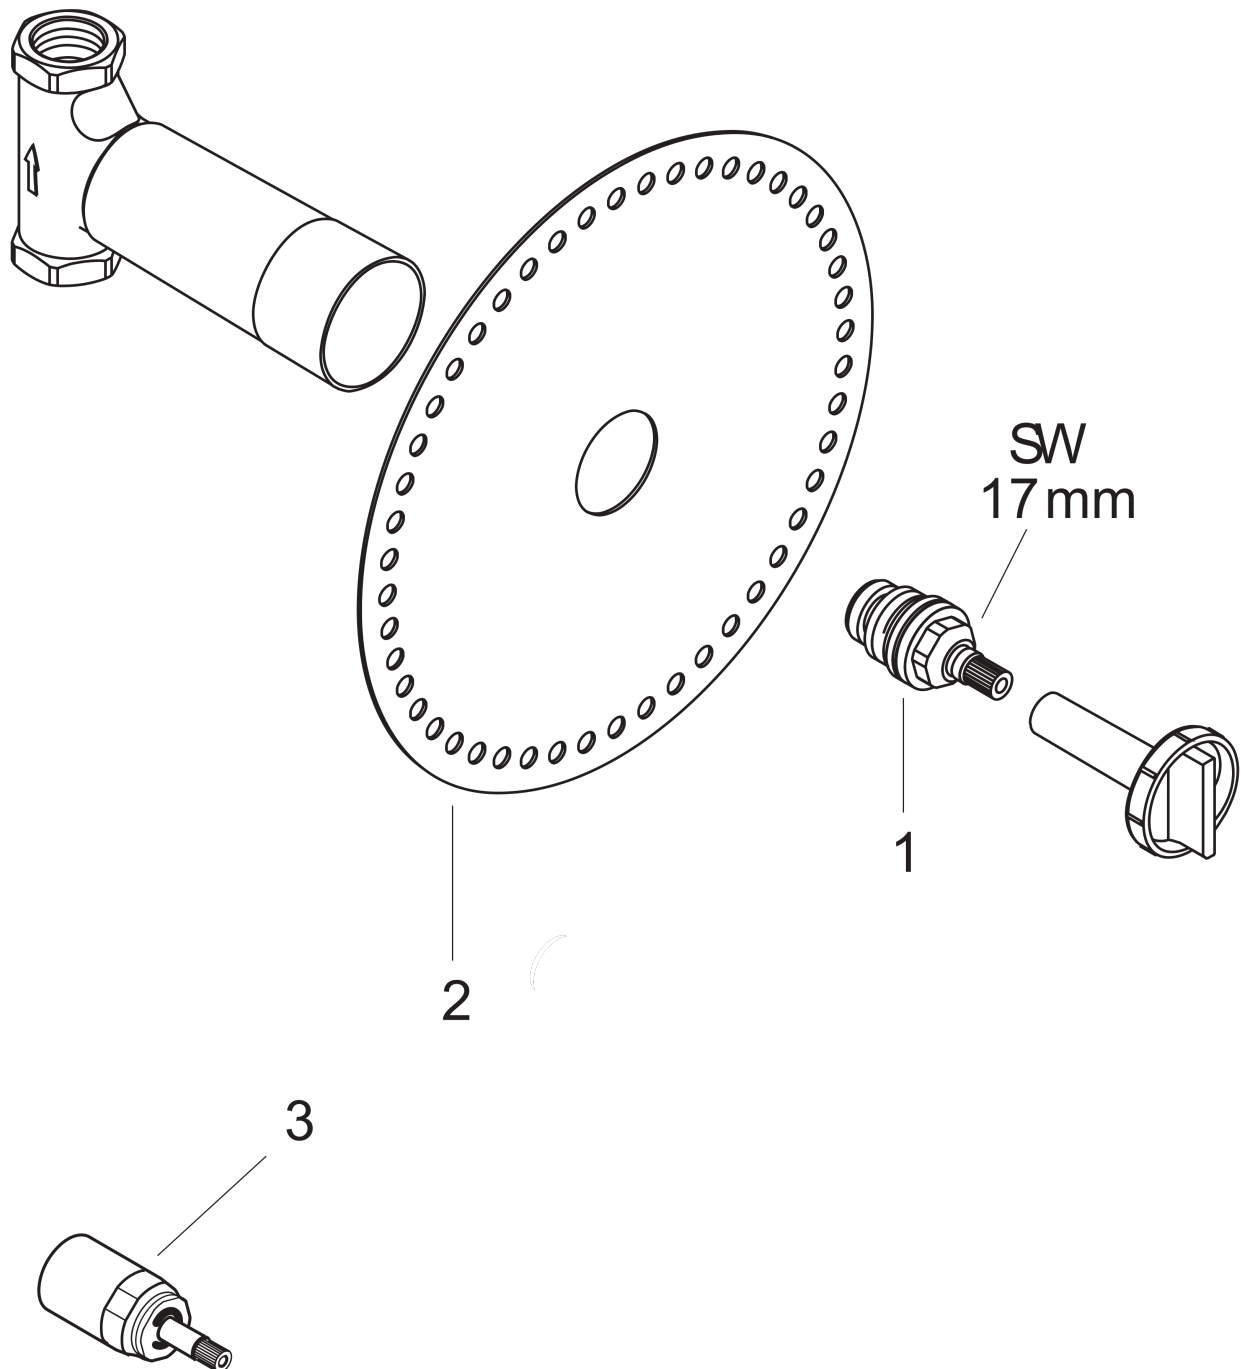

Grundkörper 40 l/min für Abstellventil Unterputz Keramik DN15

Oberfläche: Artikelnummer: 15974180

Beschreibung

Merkmale

- Anschlussart: DN15
- passend für alle Absperrventil-Fertigsets
- maximale Durchflussmenge bei 3 bar: 40 l/min
- Anschlussgröße: DN15

Zertifikate / Nachhaltigkeit

Produktabbildung

Maßzeichnung

Durchflussdiagramm

Grundkörper 40 l/min für Abstellventil Unterputz Keramik DN15
 Oberfläche: Artikelnummer: 15974180

Explosionszeichnung

Baujahr: >05/01

Grundkörper 40 l/min für Abstellventil Unterputz Keramik DN15

Oberfläche: Artikelnummer: **15974180**

Ersatzteilliste

Baujahr: >05/01

Pos.	Beschreibung	Artikelnummer	PG	VE
1	Absperreinheit rechts schließend	94009000	9	1
2	Dichtmanschette	96492000	3	1
3	Verlängerung 25 mm	96370000	98	1