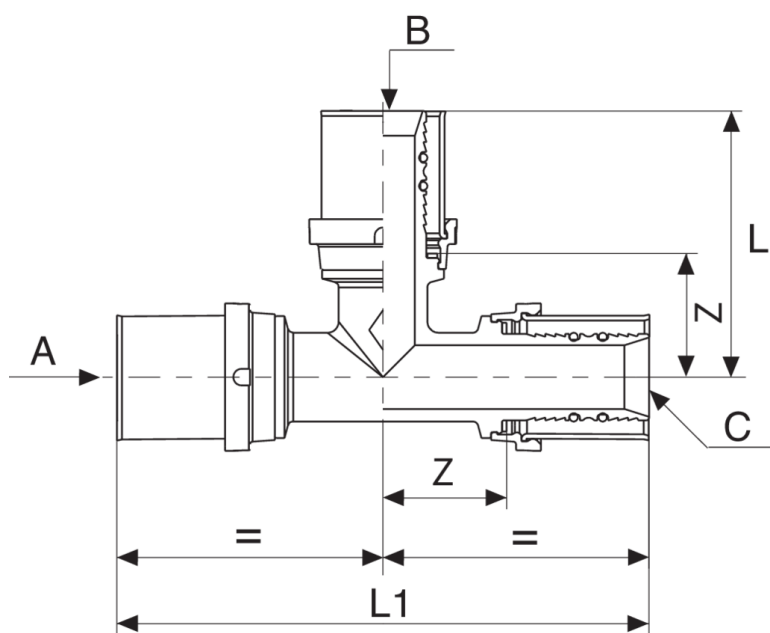

503600

BREVETTATO

Raccordo a T femmina allargato centrale.

Specifiche tecniche

A X B X C	SP	BAG	BOX	MASTER BOX	CODICE	L	L1	Z
16 x 20 x 16	2	5	20	80	503600162016	48	96	22,5
20 x 26 x 20	2-3-2	5	15	60	503600202620	57,5	104	26,5
26 x 32 x 26	3	5	10	40	503600263226	62	121	29,5
32 x 40 x 32	3-3,5-3	-	5	20	503600324032	60	130	34,5