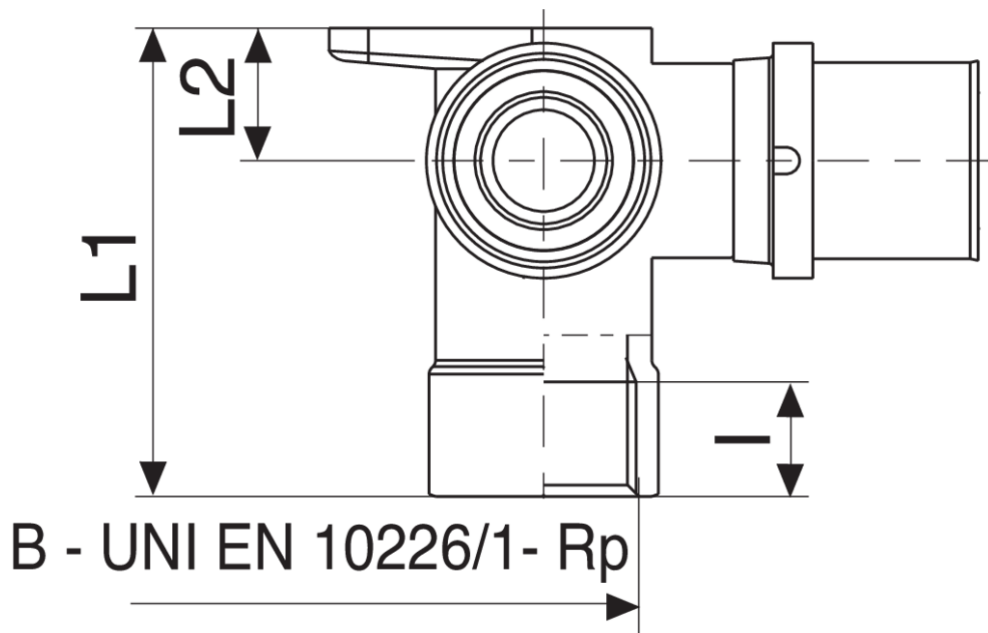

502200

BREVETTATO

Curva 90° femmina filettata femmina con doppia derivazione.

Specifiche tecniche

A X B X C	SP	BAG	BOX	MASTER BOX	CODICE	I	L	L1	L2	Z
16 x 1/2" x 16	2	5	15	60	502200160416	15	50	53	15	24,5
18 x 1/2" x 18	2	5	15	60	502200180418	15	50	53	15	24,5
20 x 1/2" x 20	2	5	15	60	502200200420	15	50	53	15	24,5