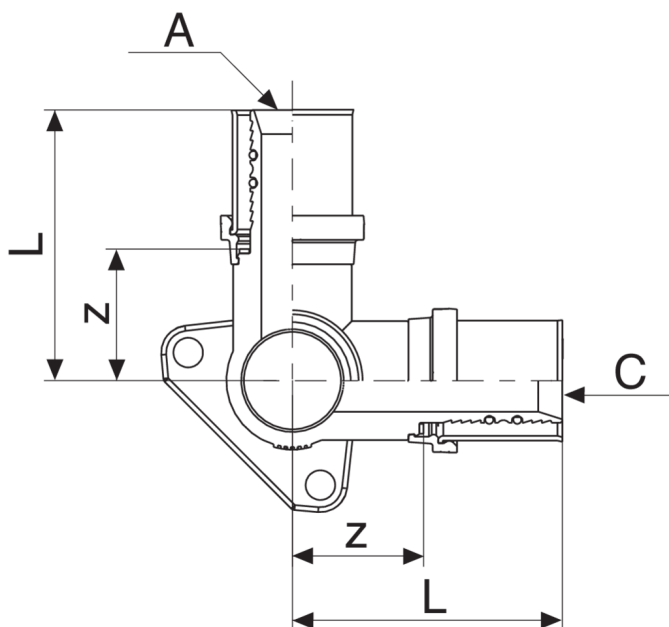

502200

BREVETTATO

Curva 90° femmina filettata femmina con doppia derivazione.

Specifiche tecniche

A X B X C	SP	BAG	BOX	MASTER BOX	CODICE	I	L	L1	L2	Z
16 x 1/2" x 16	2	5	15	60	502200160416	15	50	53	15	24,5
18 x 1/2" x 18	2	5	15	60	502200180418	15	50	53	15	24,5
20 x 1/2" x 20	2	5	15	60	502200200420	15	50	53	15	24,5