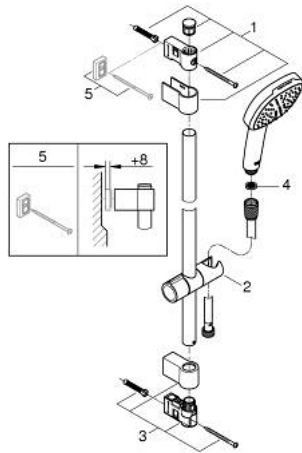

27 578 30E TEMPESTA CUBE 110 BRAUSESTANGENSET 2 STRAHLARTEN (RAIN, JET)

ERSATZTEILE, April 2020 – jetzt

1: Brausestangenhalter (Bestell-Nr. 48607000)

2: Gleitelement (Bestell-Nr. 48609000)

3: Brausestangenhalter (Bestell-Nr. 48608000)

4: Sieb (Bestell-Nr. 0700200M)

5: Ausgleichsscheibe (Bestell-Nr. 48543001)*

*Sonderzubehör