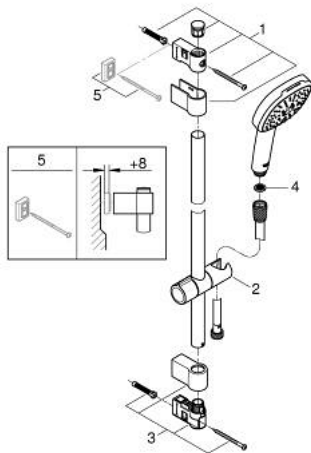

27 789 003 **TEMPESTA CUBE 110 BRAUSESTANGENSET 3 STRAHLARTEN (RAIN, JET, MASSAGE)**

**ERSATZTEILE**, November 2021 – jetzt

1: Brausestangenhalter (Bestell-Nr. 48607000)

2: Gleitelement (Bestell-Nr. 48609000)

3: Brausestangenhalter (Bestell-Nr. 48608000)

4: Sieb (Bestell-Nr. 0700200M)

5: Ausgleichsscheibe (Bestell-Nr. 48543001)\*

\*Sonderzubehör