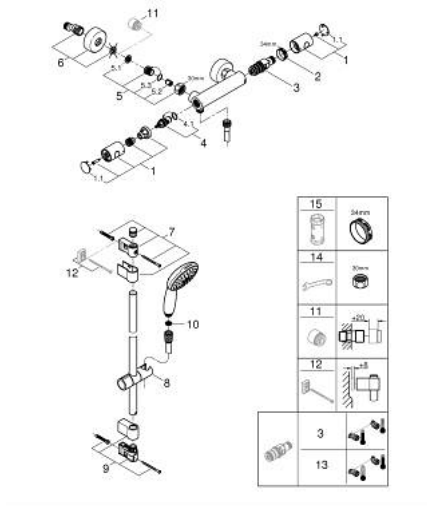

## 34 768 001 GROHTHERM 800 COSMOPOLITAN THERMOSTAT-BRAUSEBATTERIE, 1/2"

### ERSATZTEILE, November 2021 – jetzt

- 1: Metallgriff 1/2" (Bestell-Nr. 47984000)
- 1.1: Abdeckkappe (Bestell-Nr. 6458500M)
- 2: Befestigungsring (Bestell-Nr. 47743000)
- 3: Thermostat-Kompaktkartusche 1/2" (Bestell-Nr. 47439000)
- 4: Keramik-Oberteil 1/2" (Bestell-Nr. 45346000)
- 4.1: O-Ring Ø18,2 x Ø1,7 (Bestell-Nr. 0392400M)
- 5: Rückflussverhinderer (Bestell-Nr. 47189000)
- 5.1: Schmutzfangsieb (Bestell-Nr. 0726400M)
- 5.2: Rückflussverhinderer (Bestell-Nr. 08565000)
- 5.3: O-Ring Ø17 x Ø2 (Bestell-Nr. 0305500M)
- 6: S-Anschluss (Bestell-Nr. 12662000)
- 7: Brausestangenhalter (Bestell-Nr. 48607000)
- 8: Gleitelement (Bestell-Nr. 48609000)
- 9: Brausestangenhalter (Bestell-Nr. 48608000)
- 10: Sieb (Bestell-Nr. 0700200M)
- 11: Verlängerung 3/4", 20 mm (Bestell-Nr. 0713000M)\*
- 12: Ausgleichsscheibe (Bestell-Nr. 48543001)\*
- 13: GROHE TurboStat Kartusche 1/2" (Bestell-Nr. 47175000)\*
- 14: Spezialschlüssel (Bestell-Nr. 19377000)\*
- 15: Steckschlüssel (Bestell-Nr. 19332000)\*