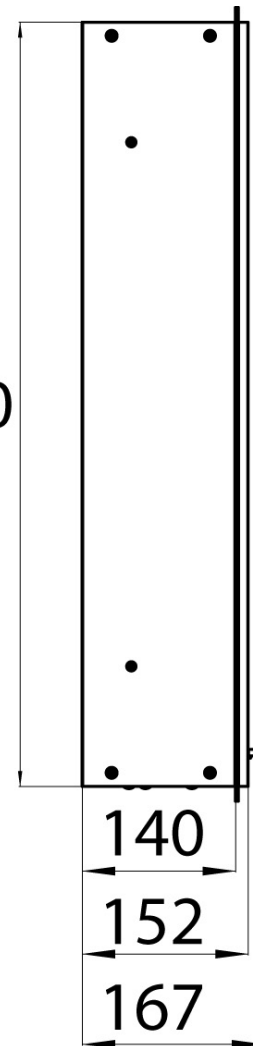

Kabelaustritt, Zuleitung 800 mm

727

700

140

152

167

804

777