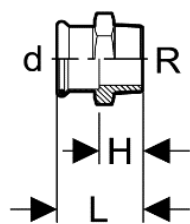

VdS approved range from Ø22 to Ø108 mm, valid only for the combined use of Eurotubi Europa pipes and fittings.

VdS zugelassen von Ø22 - 108 mm, gilt ausschliesslich bei Verwendung von Eurotubi Fittings kombiniert mit Eurotubi Europa Rohren.

Manicotto misto - filetto femmina

Adaptor with female thread

Übergangsmuffe I.G.

Code	d - Rp	L	Z			MOQ
C80NB-LBP	12-Rp ³ / ₈	33	5	50	20	120
C80PB-LBP	12-Rp ¹ / ₂	38	8	50	20	120
C80NC-LBP	15-Rp ³ / ₈	35	4	56	20	100
C80PC-LBP	15-Rp ¹ / ₂	37	4	46	20	200
C80QC-LBP	15-Rp ³ / ₄	42	8	75	20	100
C80PD-LBP	18-Rp ¹ / ₂	37	4	64	20	160
C80QD-LBP	18-Rp ³ / ₄	38	4	87	20	160
C80PE-LBP	22-Rp ¹ / ₂	37	2	90	20	160
C80QE-LBP	22-Rp ³ / ₄	40	4	95	20	200
C80RE-LBP	22-Rp1	43	4	119	20	120
C80PF-LBP	28-Rp ¹ / ₂	44	8	150	10	120
C80QF-LBP	28-Rp ³ / ₄	39	2	138	10	120
C80RF-LBP	28-Rp1	44	4	110	10	200
C80RG-LBP	35-Rp1	50	8	248	10	80
C80SG-LBP	35-Rp1 ¹ / ₄	50	7	240	10	120
C80TH-LBP	42-Rp1 ¹ / ₂	59	10	286	5	100
C80VJ-LBP	54-Rp2	70	11	539	5	80

Manicotto misto - filetto maschio

Adaptor with male thread

Übergangsmuffe A.G.

Code	d - R	L	H			MOQ
C81NB-LBP	12-R ³ / ₈	42	24	53	20	120
C81PB-LBP	12-R ¹ / ₂	42	24	67	20	120
C81NC-LBP	15-R ³ / ₈	42	21	42	20	200
C81PC-LBP	15-R ¹ / ₂	42	21	53	20	200
C81QC-LBP	15-R ³ / ₄	44	23	82	20	100
C81PD-LBP	18-R ¹ / ₂	43	22	65	20	200
C81QD-LBP	18-R ³ / ₄	45	24	86	20	160
C81PE-LBP	22-R ¹ / ₂	43	20	71	20	160
C81QE-LBP	22-R ³ / ₄	45	22	80	20	200
C81RE-LBP	22-R1	47	24	147	20	200
C81QF-LBP	28-R ³ / ₄	47	23	96	10	200
C81RF-LBP	28-R1	49	25	111	10	200
C81RG-LBP	35-R1	56	30	162	10	200
C81SG-LBP	35-R1 ¹ / ₄	54	28	164	10	200
C81TG-LBP	35-R1 ¹ / ₂	54	28	278	10	100
C81TH-LBP	42-R1 ¹ / ₂	58	26	206	6	84
C81VJ-LBP	54-R2	73	36	349	4	80
C81XK	76,1-R2 ¹ / ₂	124	69	926	1	10
C81YL	88,9-R3	137	74	1.144	1	10
C81ZM	108-R4	159	82	1.889	1	5