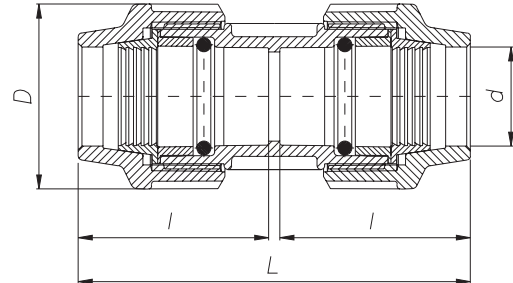

**CODE 1001**

Coupling - Verbinder - Муфта

CODE	dxd [mm]	D [mm]	L [mm]	l [mm]	PN [bar]
1001016000001	16x16	42	103	49	16
1001020000001	20x20	46	108	52	16
1001025000001	25x25	55	122	59	16
1001027000001	27x27	55	126	61	16
1001032000001	32x32	63	139	68	16
1001040000001	40x40	79	168	82	16
1001050000001	50x50	96	204	102	16
1001063000001	63x63	115	248	121	16
1001076000001	75x75	129	278	136	16
1001091000001	90x90	155	315	154	16
1001111000001	110x110	183	422	205	16