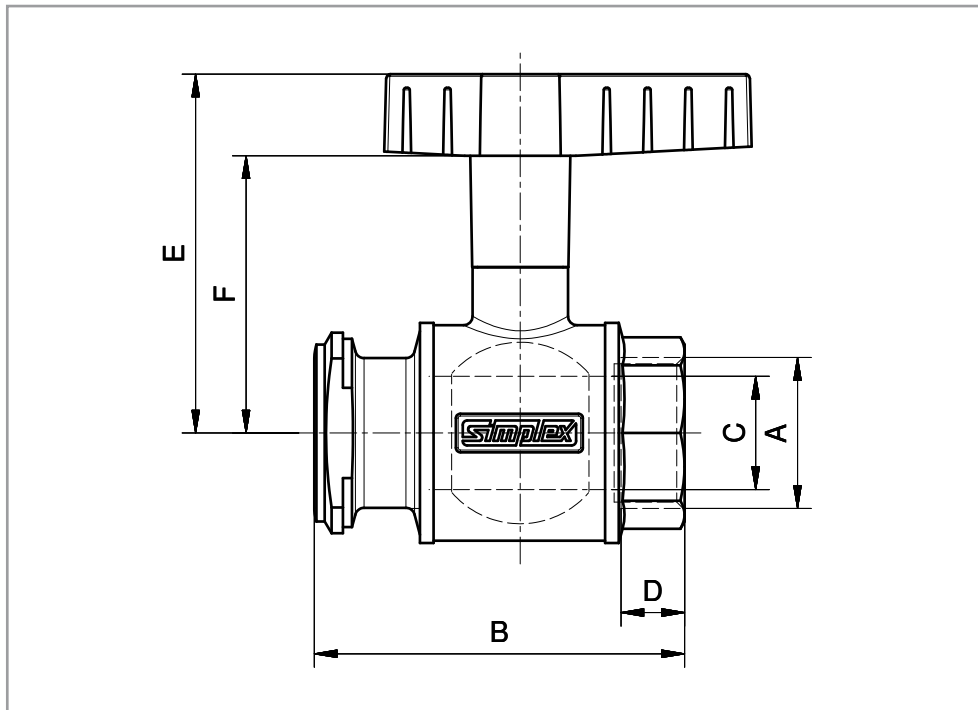

Pumpenkugelhahn F mit verläng. Flügelgriff aus Metall

Art.-Nr.	A	B	C	D	E	F
F10127	1"	81,5	25	14	79	61
F10128	1 1/4"	94	32	14	82,5	64,5