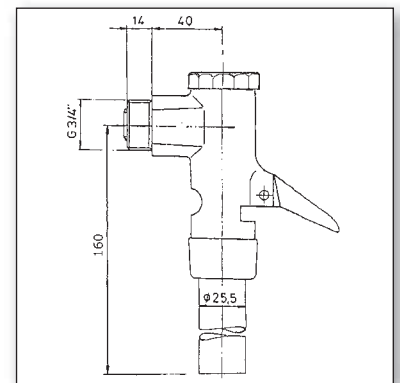

Technik

- Mit Hebelbetätigung (Ganzmetall)
- Ab Fließdruck 1,2 – ca. 5 bar
- Vollautomatische Regelung von Spülmenge und Spülstrom nach DIN EN 12541
- Spülzeit ca. 6 Sek. / Spülmenge ca. 6 Liter
- Anschlußgewinde 3/4" (DN 20)
- Lieferumfang: Rohrstützen, Reinigungsnadel
- Gewicht: ca. 600 gr., VPE: 50 St.
- Lever Operated (Full Brass)
- Min. Pressure 1,2 bar to max. 5 bar
- Fully Automatic Regulation of Flushing Volume and Stream acc. DIN EN 12541
- Flushing Time abt. 6 sec. / Flushing Volume abt. 6 litres
- Connection 3/4" (DN 20)
- Supplied with: Short Connection Pipe and Washer
- Weight: abt. 600 grs., 50 Units/box

Modelle

- Art. 845 39 02**
- WC-Druckspüler 3/4" (DN 20)
Vollautomatische Regulierung von Spülstrom und -menge durch BENKISER-Automatik DIN EN 12541
Fully Automatic Regulation of Flushing Stream and Volume thanks to BENKISER-Automatic DIN EN 12541

Wichtige Zubehöre und Ersatzteile Most Important Accessories and Spare Parts

Spülrohr 3/4"
ø 28 x 700 mm
Art. 710 28 70 ff

Oberteil kpl.
Art. 080 22 00

Ablauf 3-tlg.
90 mm lang
Art. 087 01 02

Dichtung
für Oberteil
Art. 800 70 48