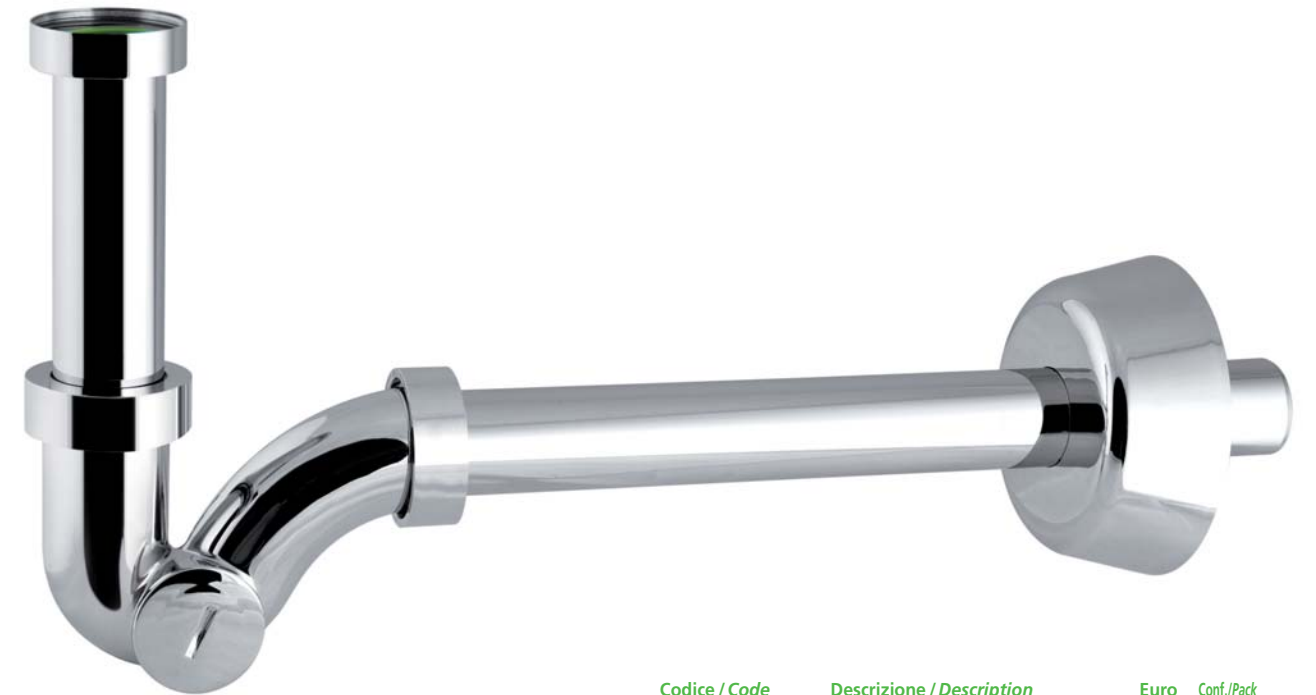

Sifone "TORINO" cromato
Trap "TORINO" chrome-plated

Materiale: ABS + ottone
Material: ABS + brass

Colore: cromato
Colour: chrome-plated

Codice / Code	Descrizione / Description	Euro	Conf./Pack
0260AB32K 7	Canotto di ingresso ø 32 x 120 mm, scarico ø 32 x 250 mm Inlet pipe ø 32 x 120 mm outlet pipe ø 32 x 250 mm		25
0260AB40K 7	Canotto di ingresso ø 32 x 120 mm, scarico ø 40 x 250 mm Inlet pipe ø 32 x 120 mm outlet pipe ø 40 x 250 mm		25

Sifone "ESSE" cromato,
senza piletta
Trap "S" chrome-plated,
without waste

Materiale: ABS + ottone
Material: ABS + brass

Colore: cromato
Colour: chrome-plated

Codice / Code	Descrizione / Description	Euro	Conf./Pack
0360OT25K 7	Attacco piletta da 1" scarico ø 26 x 250 mm Waste connection 1" outlet ø 26 x 250 mm		25
0370OT25K 7	Attacco piletta da 1" 1/4 scarico ø 32 x 250 mm Waste connection 1" 1/4 outlet ø 32 x 250 mm		25
0370OT23K 7	Attacco piletta da 1" 1/4 scarico ø 40 x 230 mm Waste connection 1" 1/4 outlet ø 40 x 230 mm		25