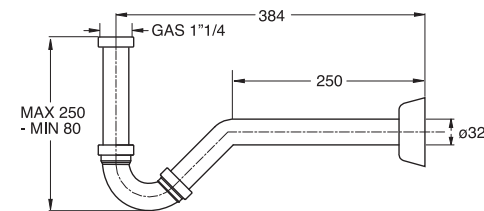

Sifone "TORINO" cromato
Trap "TORINO" chrome-plated

Materiale: ABS + ottone
Material: ABS + brass

Colore: cromato
Colour: chrome-plated

Codice / Code	Descrizione / Description	Euro	Conf./Pack
0260AB32K 7	Canotto di ingresso ø 32 x 120 mm, scarico ø 32 x 250 mm Inlet pipe ø 32 x 120 mm outlet pipe ø 32 x 250 mm		25
0260AB40K 7	Canotto di ingresso ø 32 x 120 mm, scarico ø 40 x 250 mm Inlet pipe ø 32 x 120 mm outlet pipe ø 40 x 250 mm		25

Sifone "ESSE" cromato,
senza piletta
Trap "S" chrome-plated,
without waste

Materiale: ABS + ottone
Material: ABS + brass

Colore: cromato
Colour: chrome-plated

Codice / Code	Descrizione / Description	Euro	Conf./Pack
0360OT25K 7	Attacco piletta da 1" scarico ø 26 x 250 mm Waste connection 1" outlet ø 26 x 250 mm		25
0370OT25K 7	Attacco piletta da 1" 1/4 scarico ø 32 x 250 mm Waste connection 1" 1/4 outlet ø 32 x 250 mm		25
0370OT23K 7	Attacco piletta da 1" 1/4 scarico ø 40 x 230 mm Waste connection 1" 1/4 outlet ø 40 x 230 mm		25