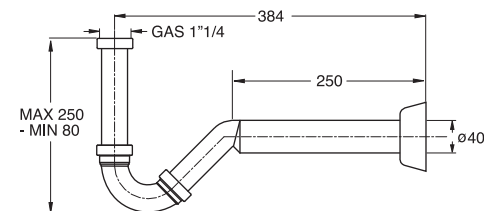

Sifone "TORINO" cromato
Trap "TORINO" chrome-plated

Materiale: ABS + ottone
Material: ABS + brass

Colore: cromato
Colour: chrome-plated

Codice / Code	Descrizione / Description	Euro	Conf./Pack
0260AB32K 7	Canotto di ingresso ø 32 x 120 mm, scarico ø 32 x 250 mm Inlet pipe ø 32 x 120 mm outlet pipe ø 32 x 250 mm		25
0260AB40K 7	Canotto di ingresso ø 32 x 120 mm, scarico ø 40 x 250 mm Inlet pipe ø 32 x 120 mm outlet pipe ø 40 x 250 mm		25

Sifone "ESSE" cromato,
senza piletta
Trap "S" chrome-plated,
without waste

Materiale: ABS + ottone
Material: ABS + brass

Colore: cromato
Colour: chrome-plated

Codice / Code	Descrizione / Description	Euro	Conf./Pack
0360OT25K 7	Attacco piletta da 1" scarico ø 26 x 250 mm Waste connection 1" outlet ø 26 x 250 mm		25
0370OT25K 7	Attacco piletta da 1" 1/4 scarico ø 32 x 250 mm Waste connection 1" 1/4 outlet ø 32 x 250 mm		25
0370OT23K 7	Attacco piletta da 1" 1/4 scarico ø 40 x 230 mm Waste connection 1" 1/4 outlet ø 40 x 230 mm		25