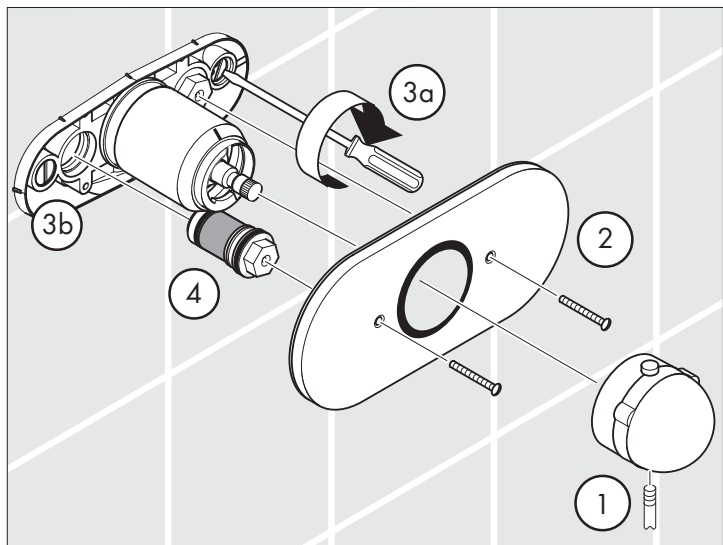

Service

92605
DN15 (1/2")
SW 17

92635
DN20 (3/4")
SW 19

hansgrohe

hansgrohe

AXOR | PHÄRO

Hansgrohe · Postfach 1145 · D-77761 Schiltach · Telefon +49 (0) 78 36 51-1282 · Telefax +49 (0) 7836/511440
E-Mail: info@hansgrohe.com · Internet: www.hansgrohe.com