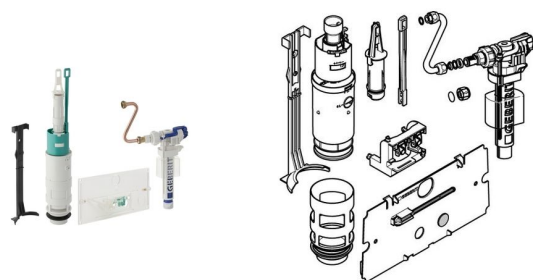

Umbauset UP-Spülkasten auf Tinline

Verwendung

- ✓ Zur Umrüstung von eingebauten Geberit UP-Spülkästen Baujahre 1978-97 von Spül-Stopp- auf 2-Mengen-Spülung

Lieferumfang

- Spülgarnitur Impuls
- Bassin
- Niederhalter
- Drückerstangen
- Impuls380 Füllventil
- Schutzplatte