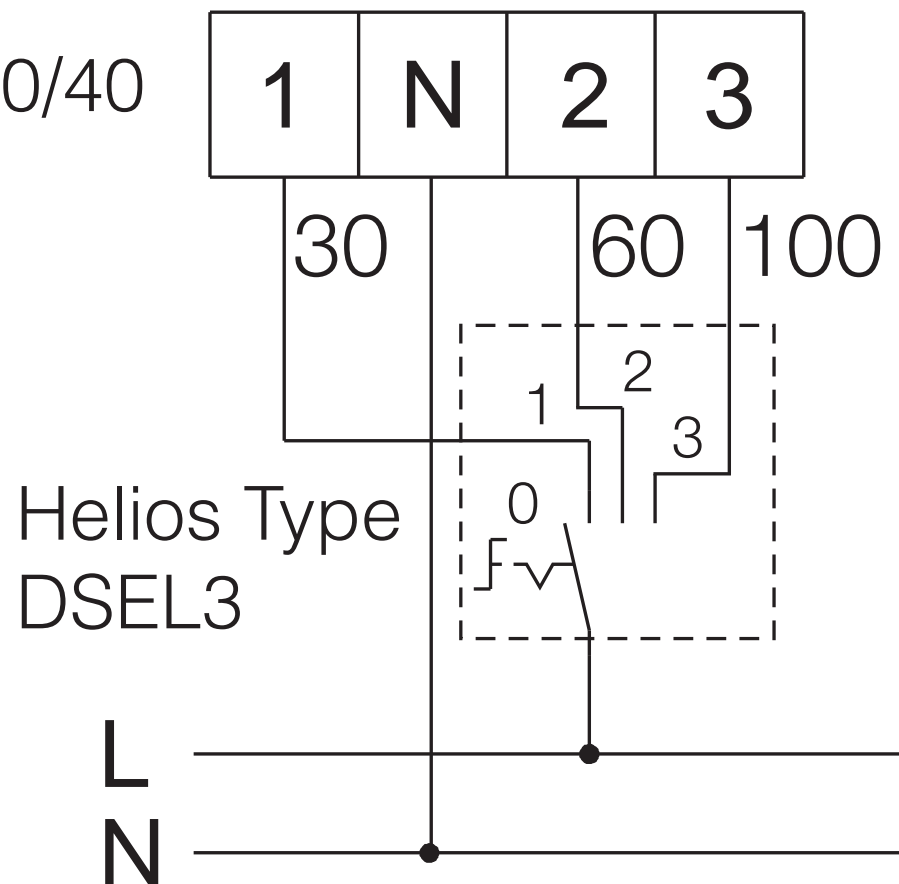

VE 100/60/40

Bei Verwendung mit DSEL3 darf keine Beleuchtung mit angeschlossen werden

When used in combination with a DSEL 3 controller a lamp must not be connected.

Pour l'utilisation du DSEL3, aucune lampe ne peut être raccordée.