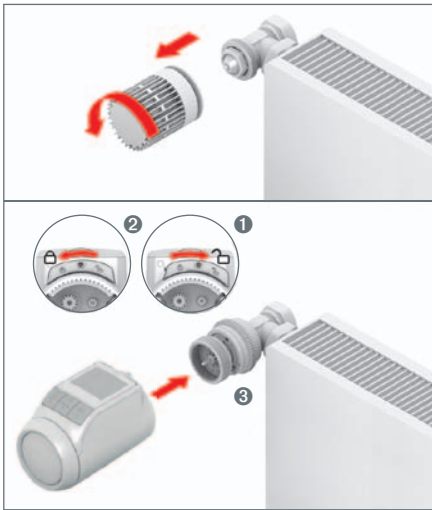

Einfach zu montieren

Der Heizkörperregler TheraPro HR90 kann einfach auf alle gängigen Heizkörperventile mit Anschluss M30 x 1,5 montiert werden, ohne Schmutz oder Wasserflecken zu verursachen.

In wenigen Schritten betriebsbereit:

- Batterie einlegen
- Sprache, Uhrzeit und Datum einstellen
- alten Thermostatkopf entfernen
- wenn erforderlich Adapter montieren
- Ventilaufsatz montieren
- Heizkörperregler TheraPro HR90 aufstecken

Ihr Heizkörperregler TheraPro HR90 ist jetzt mit der Werkseinstellung betriebsbereit.

Honeywell GmbH, Haustechnik

Hardhofweg
74821 MOSBACH
DEUTSCHLAND
Telefon 01801 466388
Telefax 0800 0466388
info.haustechnik@honeywell.com

Honeywell Austria Ges.m.b.H.

Handelskai 388
1023 WIEN
ÖSTERREICH
Telefon 0810 200213
Telefax 01 72780-308
hausautomation.austria@honeywell.com

Honeywell AG

Javastrasse 2/Hegnau
8604 VOLKETSCHWIL
SCHWEIZ
Telefon 044 85524-36
Telefax 044 85524-70
hausautomation.switzerland@honeywell.com

Wasser. Wärme. Wohlfühlen.

www.honeywell-haustechnik.de

Voreingestellte Zeitprogramme

Nach der Montage arbeitet der Heizkörperregler TheraPro HR90 sofort mit der Werkseinstellung. Diese lässt sich ganz einfach nach Ihren Wünschen verändern.

Zeitprogramme kopieren

Wenn mehrere Heizkörperregler TheraPro HR90 mit dem gleichen Zeitprogramm arbeiten sollen, muss das Zeitprogramm nur einmal an einem Gerät erstellt werden und lässt sich dann per Kabel an weitere Heizkörperregler TheraPro HR90 übertragen.

Mitnahme bei Wohnungswechsel

Eine einmalige Investition! Bei einem Wohnungswechsel können Sie Ihren Heizkörperregler TheraPro HR90 natürlich einfach mitnehmen.

Erfahrung und Garantie

Honeywell besitzt mehr als 15 Jahre Erfahrung in der Entwicklung und Produktion von programmierbaren Heizkörperreglern.

TheraPro HR90	
Technische Daten	
Schutzklasse	IP30
Versorgungsspannung (Batterien liegen bei, Lebensdauer ca. 2 Jahre)	Batterietyp: 2 x Mignon, Typ LR6, AA, AM3 2 x Lithium, Typ LR6, AA, AM3 2 x NiMH, Typ LR6, AA, AM3
Anschluss an das Heizkörperventil	Passend für alle gängigen Heizkörperventile M30 x 1,5 Honeywell Braukmann, MNG, Heimeier, Oventrop
Umgebungstemperatur	0 ... 50 °C
Abmessungen	96 x 54 x 60 mm
Luftfeuchtigkeit	10 ... 90 % rel. Feuchte

Honeywell