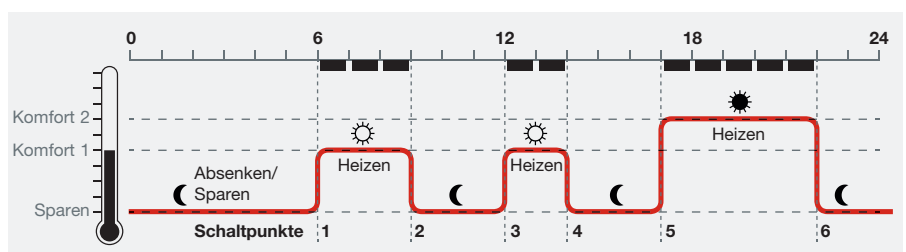

7 Fensterfunktion

Um Energie zu sparen, schließt der Heizkörperregler das Heizkörperventil, wenn Sie ein Fenster öffnen und die Temperatur dadurch stark abfällt.

8 Zusätzliche Betriebsarten

Die zusätzlichen Betriebsarten „Party“, „Sondertag“ und „Urlaub“ lassen sich einfach einstellen.

9 Komfortable Programmierung

Bis zu 6 Schaltpunkte pro Tag und 3 unterschiedliche Temperaturen einstellbar (7 Tage in der Woche).

Das Absenken der Raumtemperatur um 1 °C spart ca. 6 % Energie!

Einfach zu montieren