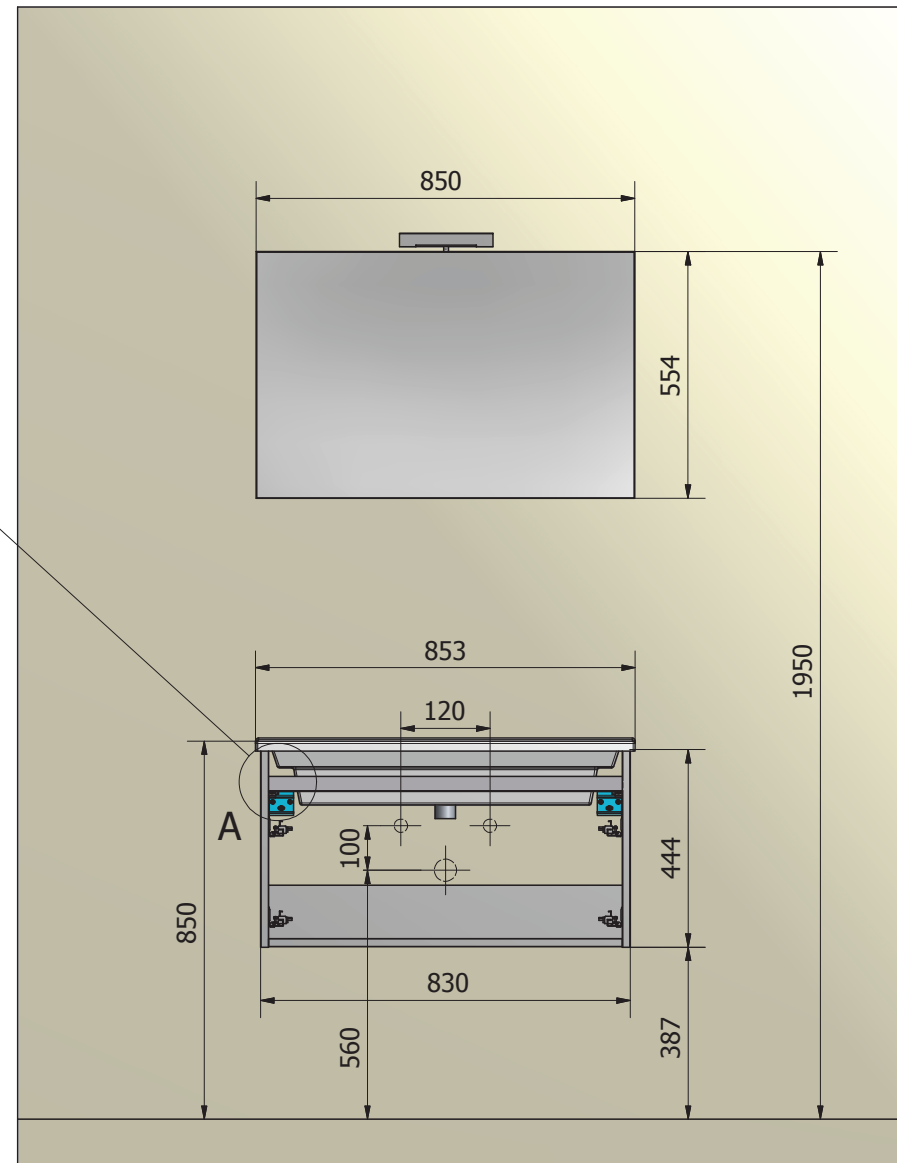

DETTAGLIO A

Crt.	Articolo	Descrizione	Peso	Qtà.
1	L818	BASE PORTALAVABO 2CASS. L.830 H.444 P.445	16,747 kg	1
2	A031	LAVABO CERAMICA BIANCA L.853 P.455 H.22	27,181 kg	1
3	S078	SPECCHIERA FILO LUCIDO L.900 H.720 CON FARETTO ALOGENO 230V/60W	2,422 kg	1