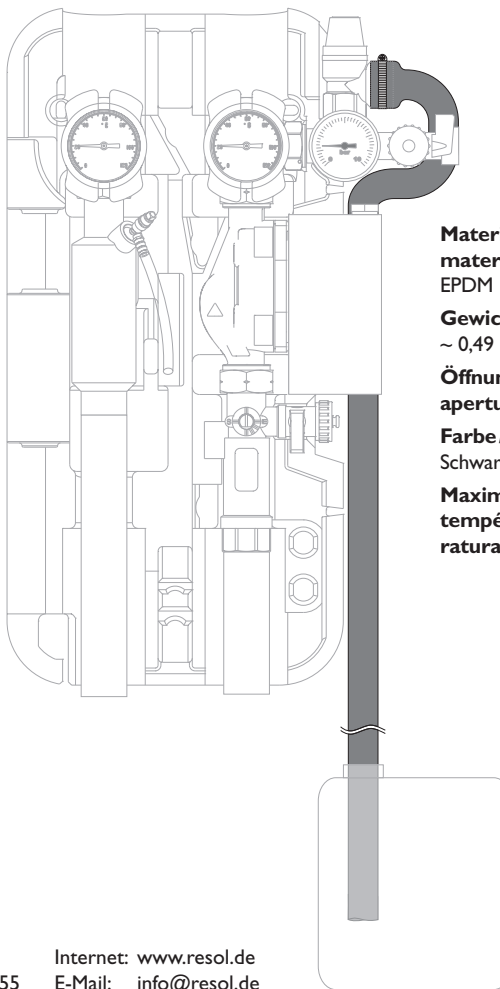

ALS15

- de **Ablaufschlauch**
- en **Discharge hose**
- fr **Tuyau de vidange**
- es **Tube de desagüe**
- it **Tube di scarico**

RESOL®

**Material / material / matériau /
material / materiale:**
EPDM

Gewicht / weight / poids / peso / peso:
~ 0,49 kg

**Öffnung / opening / ouverture /
apertura / imboccatura:** Ø 30 mm

Farbe / colour / couleur / color / colore:
Schwarz / black / noir / negro / nero

**Maximaltemperatur / max. temperature /
température maximale / máxima tempera-
tura / temperatura massima:** 120 °C