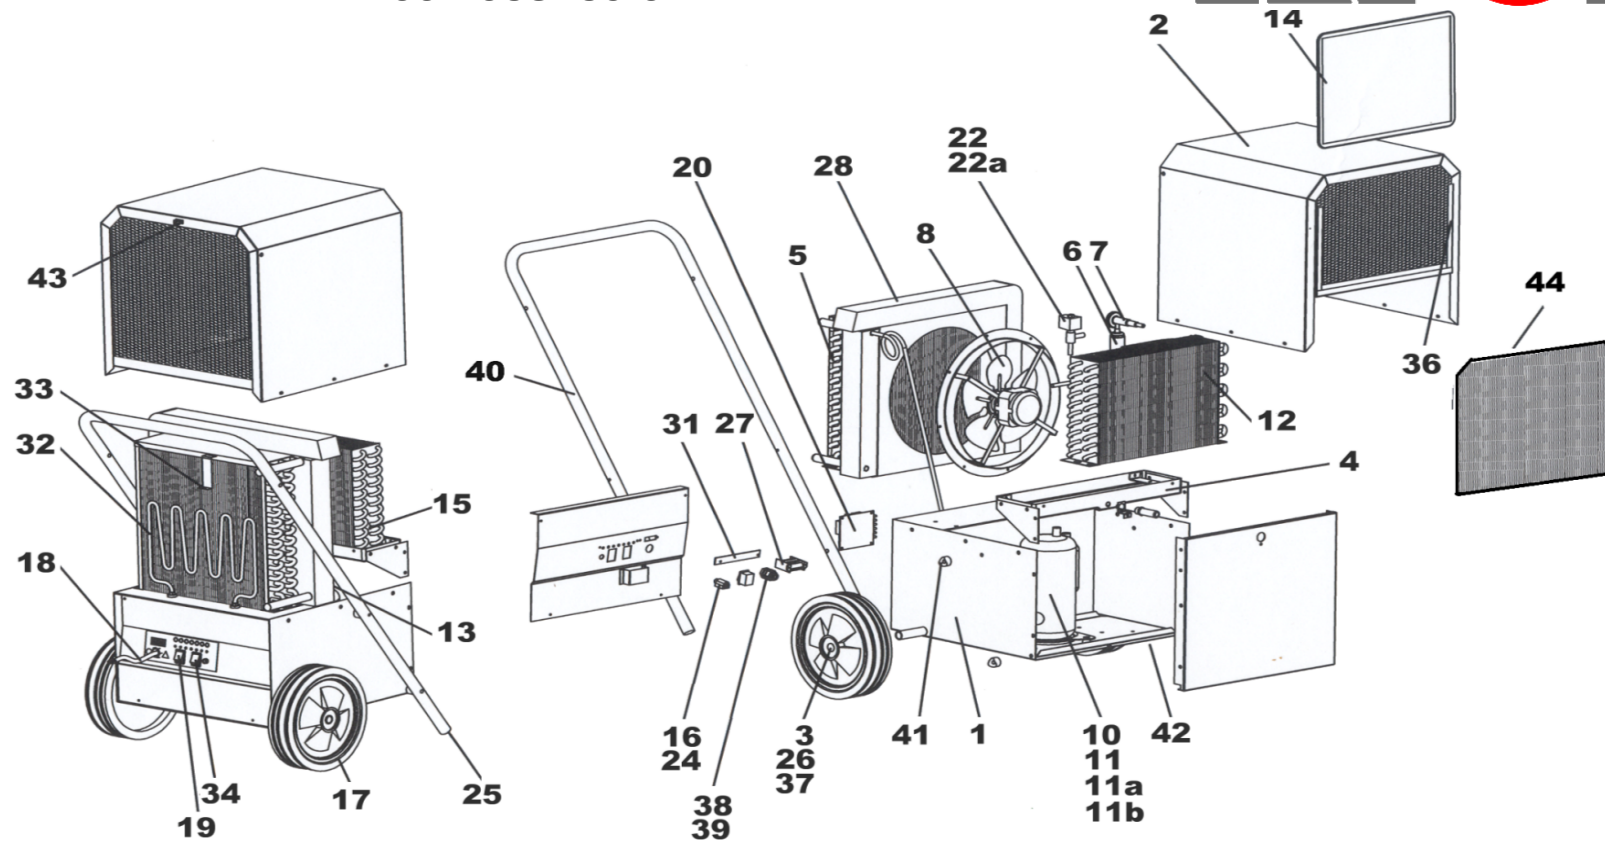

Ersatzteilliste Trockner
T 100 - 039238-02
TE 100 - 038239-02

erstellt T. Schi

Abb.	Deutsch	Englisch	Französisch	EDV-Nr.
1	Unterteil	Base	Socle	046155
2	Oberteil	Cover	Capot	046156
3	Achskappe	Cap	Bouchon	046158
4	Auffangbehälter	Drip pan	Bac collecteur	046160