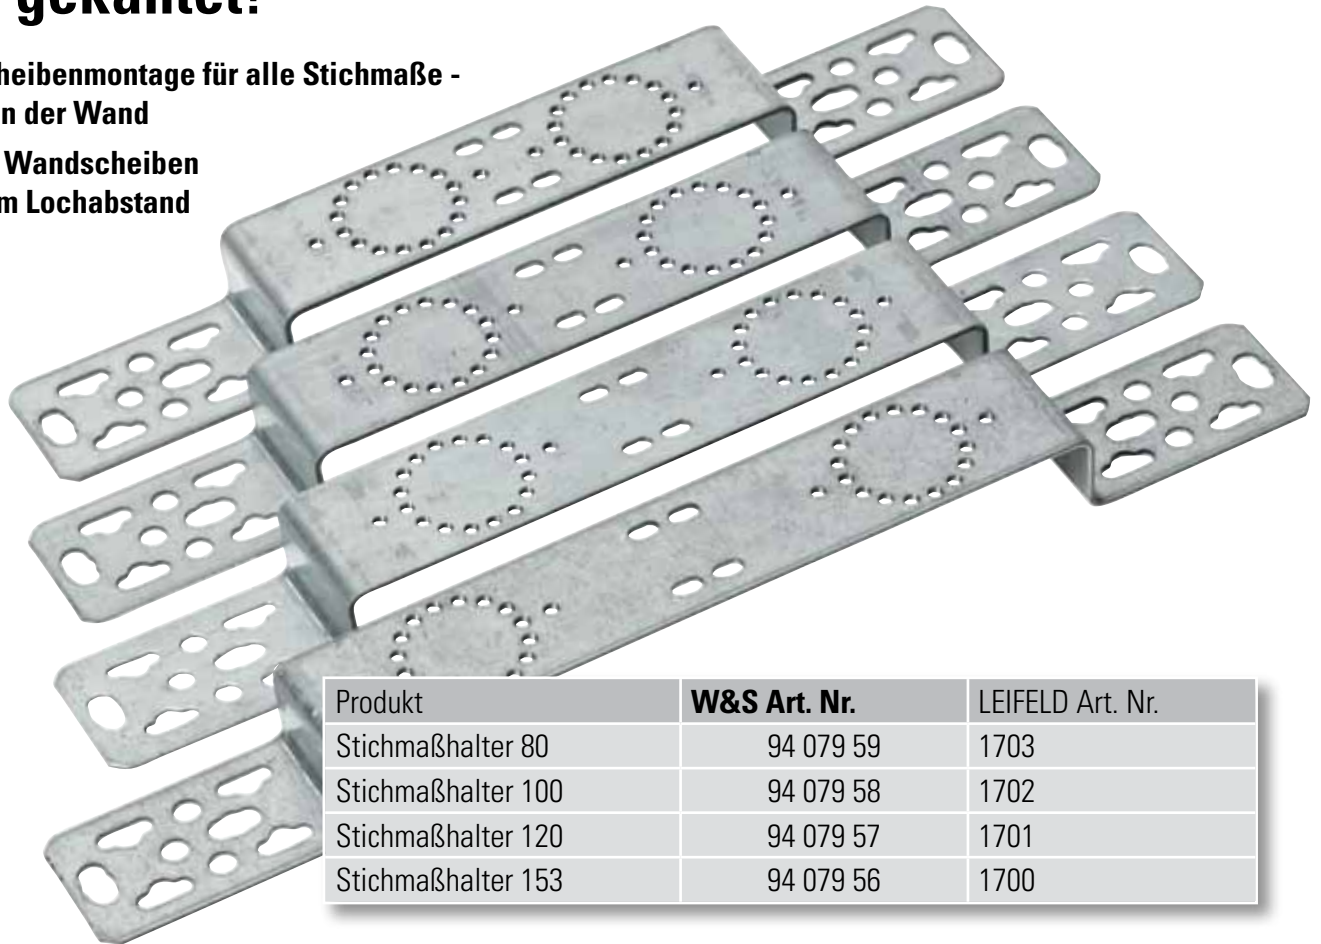

fertig gekantet!

- Wandscheibenmontage für alle Stichmaße - vor und in der Wand
- ideal für Wandscheiben mit 40 mm Lochabstand

| Produkt | W&S Art. Nr. | LEIFELD Art. Nr. |
|--------------------|--------------|------------------|
| Stichmaßhalter 80 | 94 079 59 | 1703 |
| Stichmaßhalter 100 | 94 079 58 | 1702 |
| Stichmaßhalter 120 | 94 079 57 | 1701 |
| Stichmaßhalter 153 | 94 079 56 | 1700 |