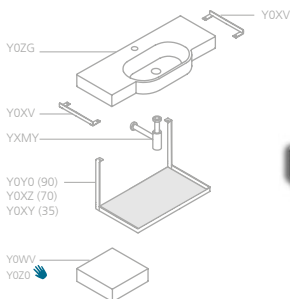

# AREA

106x45 lavabo  
washbasin

**Monoforo (predisposizione triforo).**

Da installare sospeso a muro o su mobile realizzato su misura.

Fissaggio lavabo (YR47) da ordinare separatamente.

Abbinabile al ripiano Area in ceramica e integrabile con accessori portasciugamani.

One hole (predisposed three holes). Can be installed on the wall or on a custom-made furniture. Fixing for washbasin (YR47) to be ordered separately.

Combined with Area ceramic shelf and towel holder accessories.

1060x450 mm • 32 kg