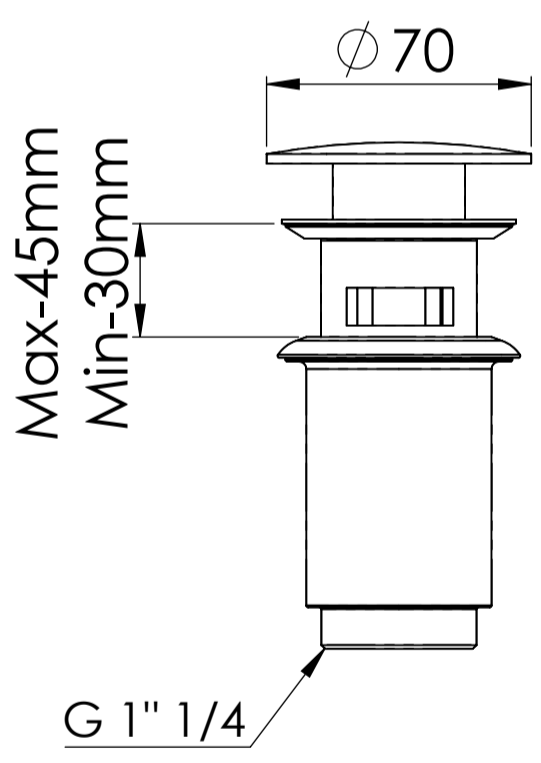

Num. articolo	cod. REMER	cod. DANIEL
1	X52	A848
2	GH29	GH29
3	OR2512178	OR2512178
4	OR2035178	OR2035178
5	CAD10	CAPLDV
6	114PRM8	23607TUBCR
7	83N41	A83CRKIR
8	MADV	DV630
9	GR58	GR5X8
10	TAMASQ	23630BOCR
11	FISA10	FISDV605
12	10838F40DVGW	A9704010DVGW
13	83C	A81KEY16
14	905CO	A735COCR
15	905PI	A735PI
16	905TA	A735TA

Data: 28-05-2024

Cod.: **93 726 76**

Apice  
A

CLICK CLACK SYSTEM

Mx 34mm

428

G 3/8"

FLOW RATE [L/MIN]