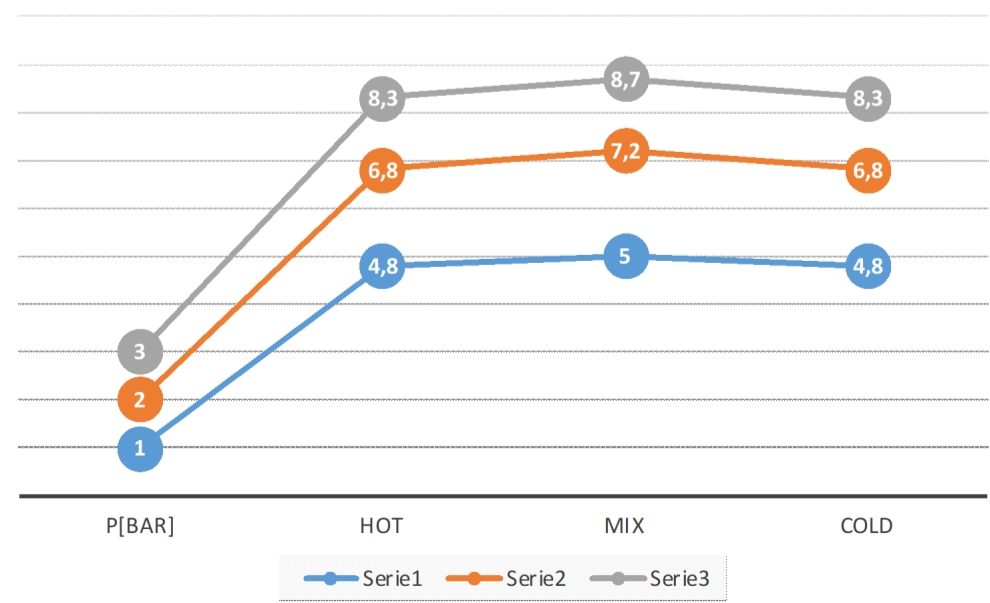

Num. articolo	cod. REMER	cod. DANIEL
1	X52	A848
2	GH29	GH29
3	OR2512178	OR2512178
4	OR2035178	OR2035178
5	CAD10	CAPLDV
6	114PRM8	23607TUBCR
7	83N41	A83CRKIR
8	MADV	DV630
9	GR58	GR5X8
10	TAMASQ	23630BOCR
11	FISA10	FISDV605
12	10838F40DVGW	A9704010DVGW
13	83C	A81KEY16
14	905CO	A735COCR
15	905PI	A735PI
16	905TA	A735TA

Data: 28-05-2024

Cod.: **93 726 76**

Apice  
A

CLICK CLACK SYSTEM

Mx 34mm

428

G 3/8"

FLOW RATE [L/MIN]