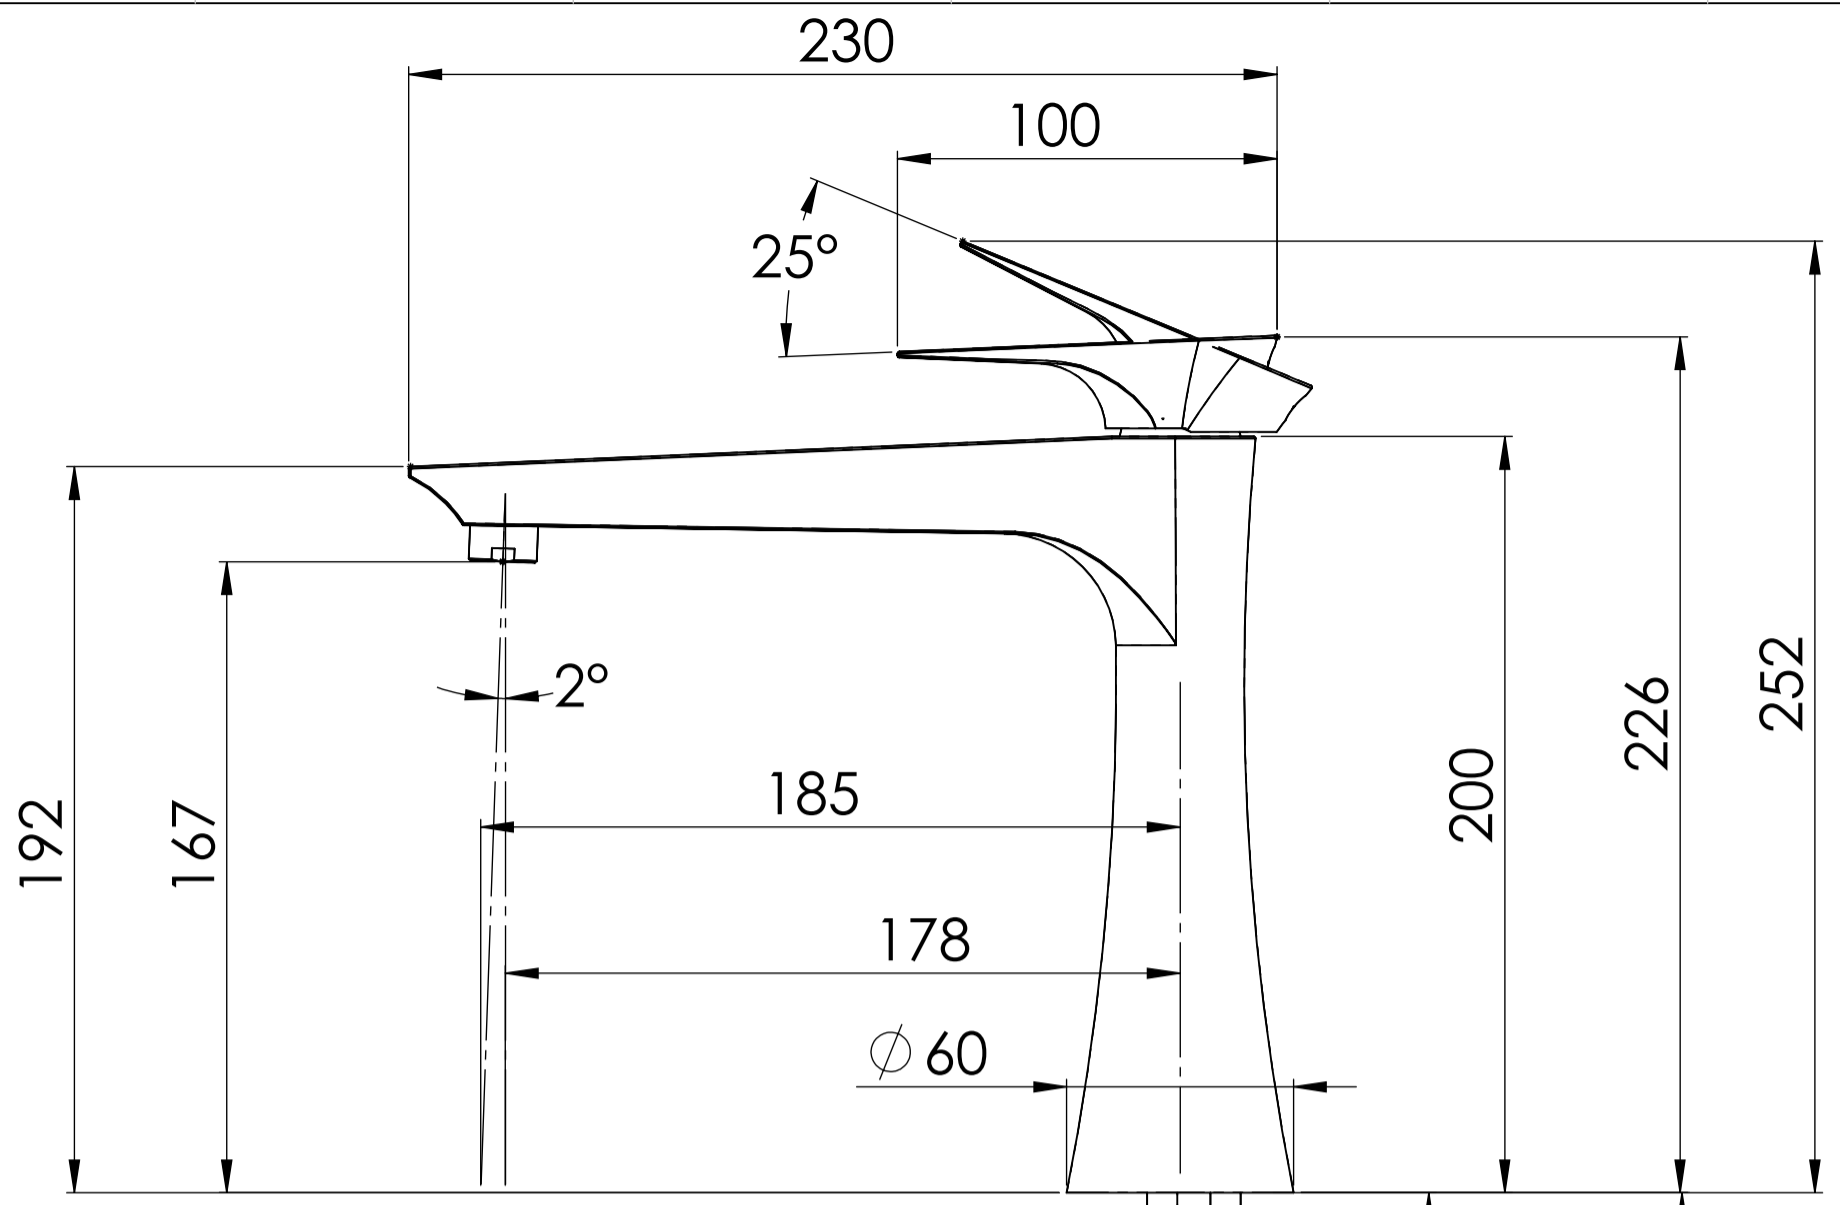

Num. articolo	cod. REMER	cod. DANIEL
1	X52	A848
2	GH29	GH29
3	OR2512178	OR2512178
4	OR2035178	OR2035178
5	CAD10	CAPLDV
6	114PRM8	23607TUBCR
7	83N41	A83CRKIR
8	MADV	DV630
9	GR58	GR5X8
10	TAMASQ	23630BOCR
11	FISA10	FISDV605
12	10838F40DVGW	A9704010DVGW
13	83C	A81KEY16
14	905CO	A735COCR
15	905PI	A735PI
16	905TA	A735TA

Data: 28-05-2024

Cod.: **93 726 76**

Apice  
A

CLICK CLACK SYSTEM

Mx 34mm

428

G 3/8"

FLOW RATE [L/MIN]