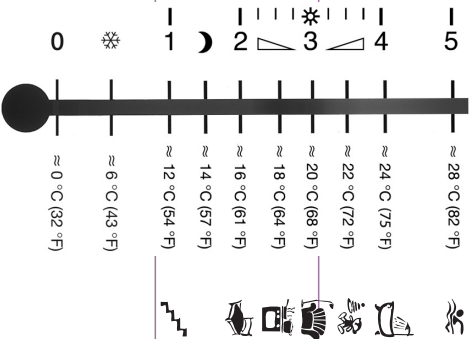

**2**

≈ 20 Nm

**EST**\*) Kummimokkadega tangid  
**LT**\*) Gumuotos replės  
**LV**\*) Gumijotu zokļu stangas  
**BG**\*) Гумни клици

≈ 43 °F

≈ 6 °C

❄

**GR**\*) Ταβάνια με λαστινένες τσιμπίδες  
**PL**\*) Kleścze z gumowymi szczękami  
**CZ**\*) Kleště s pryžovými čelistmi  
**SK**\*) Klešte s pryžovými čelistami  
**J**\*) ゴム付きプライヤー  
**IS**\*) Gúmmittannatöng  
**PRC**\*) 橡胶扁口钳  
**SLO**\*) Gumijaste čeljustne klešče  
**RO**\*) Clește cu făci din gumă

DIN EN 215

≈ 32 °F

≈ 0 °C

**0**

**D**\*) Gummibackenzange  
**GB**\*) Pliers with rubberized jaws  
**NL**\*) Pince à mâchoire caoutchoutée  
**NL**\*) Water pompotang met rubberen voering  
**I**\*) Pinza a mascelle di gomma  
**E**\*) Tenaza de morderdas de caucho  
**RUS**\*) Пласцатки с резиновыми прокладками  
**H**\*) Gumipofás fogó  
**HR**\*) Gumena čeljustna kljesta