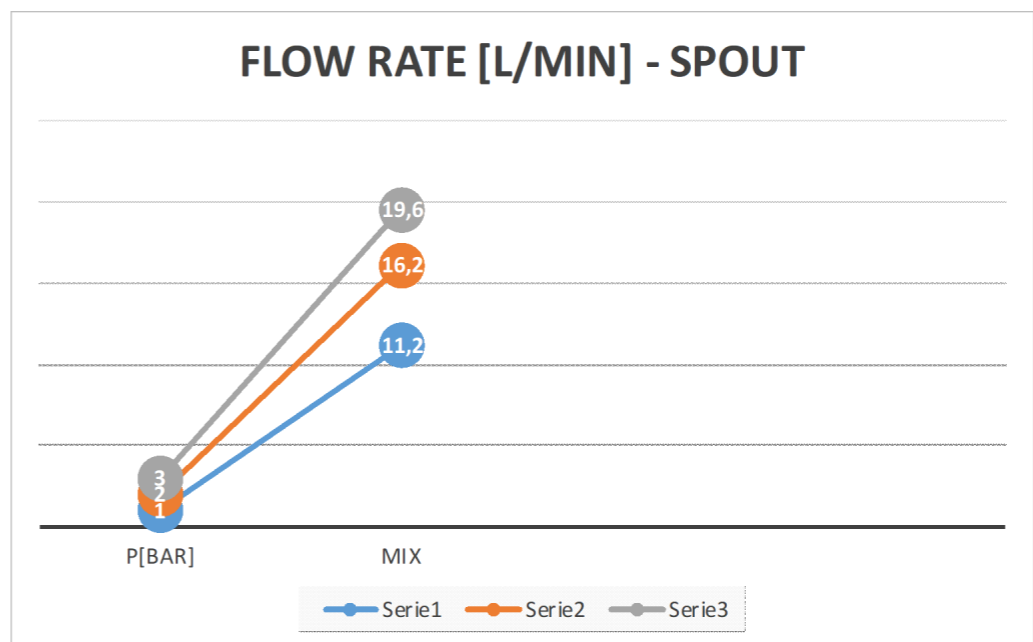

Data: 03/06/2024
Cod. : **93 727 15** Apice
A