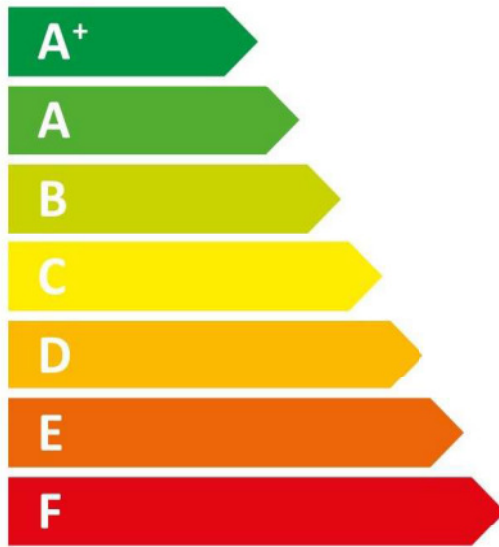

ENERG
енергия · ενεργεια

ECO100200R

54 W

190 L

2017

812/2013